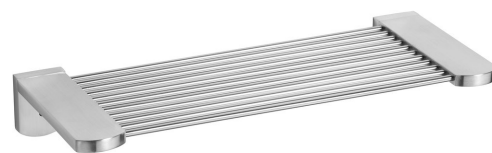

Objednací kód: XS603

Základní informace

Značka: Sapho
Série: X-STEEL

Rozměry

Délka: 270 mm
Šířka: 270 mm
Výška: 40 mm
Hloubka: 110 mm

Parametry

Barva: Chrom
Materiál: Mosaz, Nerez
Tvar: Drátěné
Druh: Polička
Instalace: Vrtání
Nosnost: 0.75 kg
Hmotnost / ks: 0.851 kg
Balení: 1 ks
Záruka: 10 let