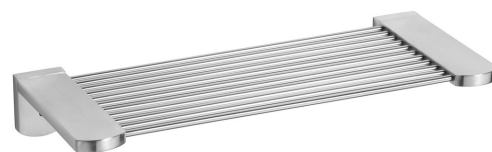

Objednací kód: XS603

## Základní informace

Značka: Sapho  
Série: X-STEEL

## Rozměry

Délka: 270 mm  
Šířka: 270 mm  
Výška: 40 mm  
Hloubka: 110 mm

## Parametry

Záruka: 10 let  
Hmotnost / ks: 0.851 kg  
Balení: 1 ks  
Barva: Chrom  
Materiál: Mosaz, Nerez  
Tvar: Drátěné  
Druh: Polička  
Instalace: Vrtání  
Nosnost: 0.75 kg  
3D model: ANO

Technický list