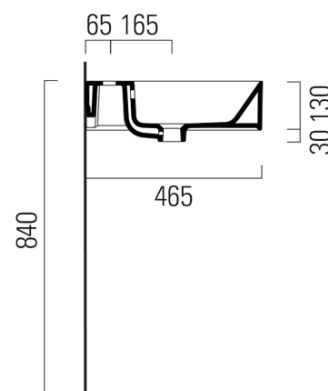

Objednací kód: 9424111

Základní informace

Značka: GSI
Série: KUBE X

Rozměry

Šířka: 1200 mm
Výška: 160 mm
Hloubka: 470 mm

Parametry

Barva: Bílá
Materiál: Keramika
Instalace: K postavení, Nástěnná-šrouby
Typ umyvadla: Klasické umyvadlo
Otvor pro baterii: 1 otvor
Přepad: ANO
Tvar: Obdélník
Výbava: ExtraGlaze
Hmotnost / ks: 33.9 kg
Balení: 1 ks
Záruka: 2 roky

Doporučujeme přikoupit

1 ks GSI umyvadlová výpust 5/4", click-clack, keramická zátka, 5-65mm, bílá (Objednací kód: PCS11)

Technický list

* Taglio sul mobile
Furniture's cut