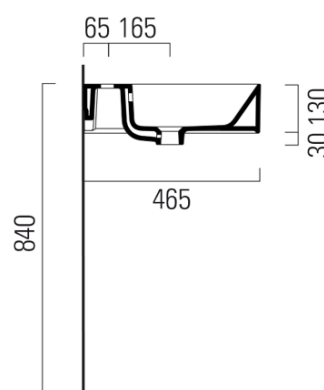

KUBE X keramické umyvadlo 120x47cm, bílá ExtraGlaze

Objednací kód: 9424111

Základní informace

Značka: GSI
Série: KUBE X

Rozměry

Šířka: 1200 mm
Výška: 160 mm
Hloubka: 470 mm

Parametry

Záruka: 2 roky
Barva: Bílá
Materiál: Keramika
Instalace: K postavení, Nástěnná-šrouby
Typ umyvadla: Klasické umyvadlo
Otvor pro baterii: 1 otvor
Přepad: ANO
Tvar: Obdélník
Ostatní: ExtraGlaze
Hmotnost / ks: 33.9 kg
Balení: 1 ks
3D model: ANO

Doporučujeme přikoupit

1 ks GSI umyvadlová výpust 5/4", click-clack, keramická zátka, 5-65mm, bílá ExtraGlaze (Objednací kód: PCS11)

Technický list

* Taglio sul mobile
Furniture's cut