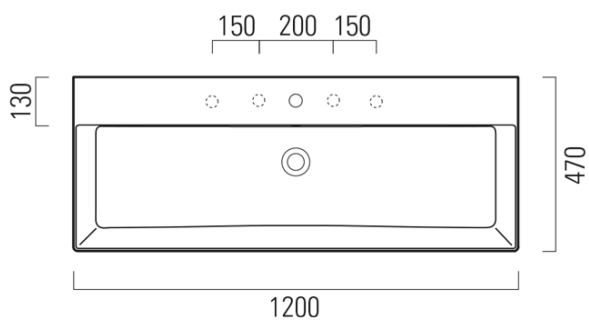

KUBE X keramické umyvadlo 120x47cm, bílá ExtraGlaze

Objednací kód: 9424111

Základní informace

Značka: GSI
Série: KUBE X

Rozměry

Šířka: 1200 mm
Výška: 160 mm
Hloubka: 470 mm

Parametry

Záruka: 2 roky
Barva: Bílá
Materiál: Keramika
Instalace: K postavení, Nástěnná-šrouby
Typ umyvadla: Klasické umyvadlo
Otvor pro baterii: 1 otvor
Přepad: ANO
Tvar: Obdélník
Ostatní: ExtraGlaze
Hmotnost / ks: 33.9 kg
Balení: 1 ks
3D model: ANO

Doporučujeme přikoupit

1 ks GSI umyvadlová výpust 5/4", click-clack, keramická zátka, 5-65mm, bílá ExtraGlaze (Objednací kód: PCS11)

Technický list

* Taglio sul mobile
Furniture's cut