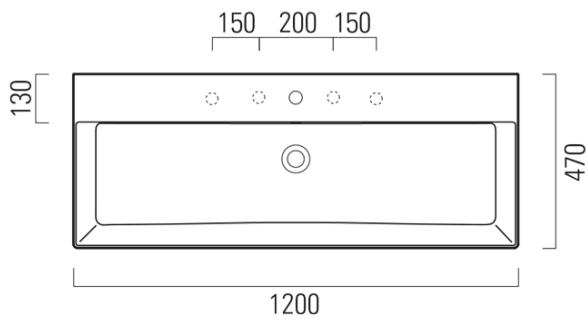

Objednací kód: 9424111

Základní informace

Značka: GSI
Série: KUBE X

Rozměry

Šířka: 1200 mm
Výška: 160 mm
Hloubka: 470 mm

Parametry

Barva: Bílá
Materiál: Keramika
Instalace: K postavení, Nástěnná-šrouby
Typ umyvadla: Klasické umyvadlo
Otvor pro baterii: 1 otvor
Přepad: ANO
Tvar: Obdélník
Výbava: ExtraGlaze
Hmotnost / ks: 33.9 kg
Balení: 1 ks
Záruka: 2 roky

Doporučujeme přikoupit

1 ks GSI umyvadlová výpust 5/4", click-clack, keramická zátka, 5-65mm, bílá (Objednací kód: PCS11)

Technický list

* Taglio sul mobile
Furniture's cut