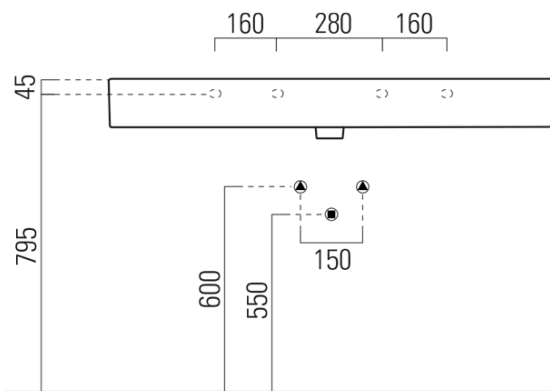

Objednací kód: 9424111

Základní informace

Značka: GSI
Série: KUBE X

Rozměry

Šířka: 1200 mm
Výška: 160 mm
Hloubka: 470 mm

Parametry

Barva: Bílá
Materiál: Keramika
Instalace: K postavení, Nástěnná-šrouby
Typ umyvadla: Klasické umyvadlo
Otvor pro baterii: 1 otvor
Přepad: ANO
Tvar: Obdélník
Výbava: ExtraGlaze
Hmotnost / ks: 33.9 kg
Balení: 1 ks
Záruka: 2 roky

Doporučujeme přikoupit

1 ks GSI umyvadlová výpust 5/4", click-clack, keramická zátka, 5-65mm, bílá (Objednací kód: PCS11)

Technický list

* Taglio sul mobile
Furniture's cut