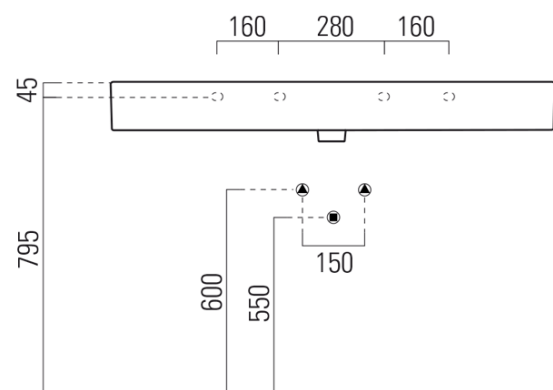

KUBE X keramické umyvadlo 120x47cm, bílá ExtraGlaze

Objednací kód: 9424111

Základní informace

Značka: GSI
Série: KUBE X

Rozměry

Šířka: 1200 mm
Výška: 160 mm
Hloubka: 470 mm

Parametry

Záruka: 2 roky
Barva: Bílá
Materiál: Keramika
Instalace: K postavení, Nástěnná-šrouby
Typ umyvadla: Klasické umyvadlo
Otvor pro baterii: 1 otvor
Přepad: ANO
Tvar: Obdélník
Ostatní: ExtraGlaze
Hmotnost / ks: 33.9 kg
Balení: 1 ks
3D model: ANO

Doporučujeme přikoupit

1 ks GSI umyvadlová výpust 5/4", click-clack, keramická zátka, 5-65mm, bílá ExtraGlaze (Objednací kód: PCS11)

Technický list

* Taglio sul mobile
Furniture's cut