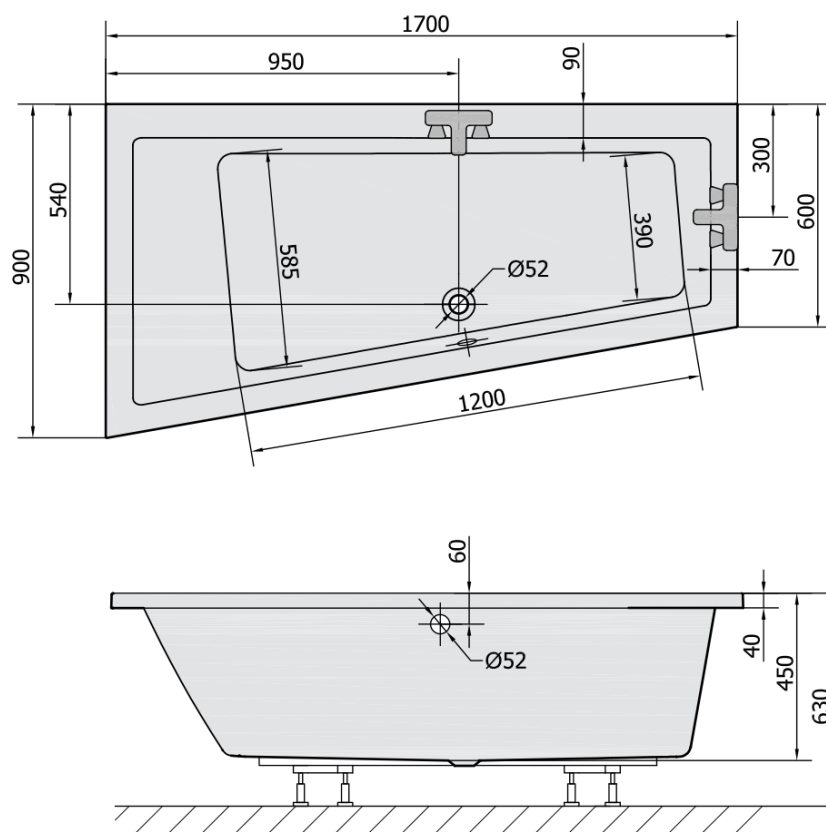

Objednací kód: 81111.21

Základní informace

Značka: Polysan

Rozměry

Délka: 1700 mm

Šířka: 900 mm

Výška: 450 mm

Objem: 258 l

Parametry

Barva: Černá mat

Materiál: Akrylát

Tvar: Asymetrické

Instalace: Vestavná (k obezdění)

Průměr odpadu: 52 mm

Vlastnosti: Výška okraje 40 mm (Standard)

Hmotnost / ks: 31.69 kg

Balení: 1 ks

Záruka: 10 let

Doporučujeme přikoupit

1 ks Sifon 6/4", výška 42mm, DN40 (Objednací kód: 71712)

1 ks Podstavec k akrylátové vaně Polysan, 51,5-74,5cm, pár (Objednací kód: PO60-80)

1 ks Zvukoizolační samolepící páska k vaně, 3m (Objednací kód: 93400)

Technický list

VOLUME 258L