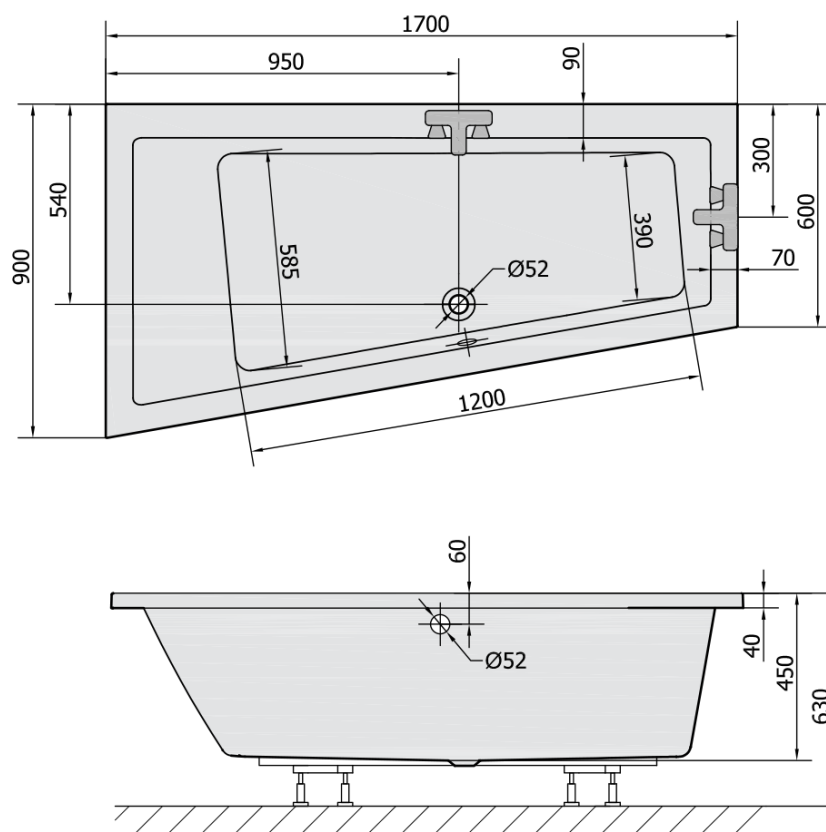

Objednací kód: 81111.21

Základní informace

Značka: Polysan

Rozměry

Délka: 1700 mm

Šířka: 900 mm

Výška: 450 mm

Objem: 258 l

Parametry

Záruka: 10 let

Hmotnost / ks: 31.69 kg

Balení: 1 ks

Barva: Černá mat

Materiál: Akrylát

Tvar: Asymetrické

Instalace: Vestavná (k obezdění)

Průměr odpadu: 52 mm

Vlastnosti: Výška okraje 40 mm (Standard)

3D model: ANO

Doporučujeme přikoupit

1 ks Sifon 6/4", výška 42mm, DN40 (Objednací kód: 71712)

1 ks Podstavec k akrylátové vaně Polysan, 51,5-74,5cm, pár (Objednací kód: PO60-80)

1 ks Zvukoizolační samolepící páska k vaně, 3m (Objednací kód: 93400)

Technický list

VOLUME 258L