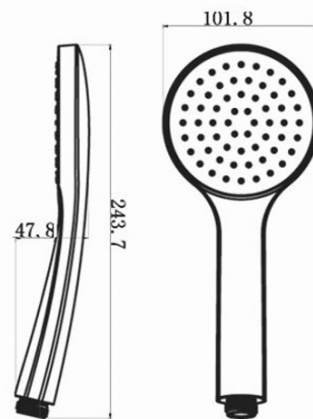

KAI podomítkový sprchový set s pákovou baterií, otočný přepínač, 2 výstupy, černá mat

 **SAPHO**

Objednací kód: KA43/15-01

Základní informace

Značka: Sapho
Série: KAI

Parametry

Barva: Černá mat
Materiál: Mosaz
Tvar: Kruhové
Instalace: Podomítková
Druh ovládání: Páka
Druh přepínače na sprchu: Otočný
Průměr kartuše: 35 mm
Funkce sprchy: Déšť
Ostatní: AntiCalc, Anti-twist systém, Dvoucestné
Hmotnost / ks: 5.23 kg
Balení: 6 ks
Záruka: 2 roky

Náhradní díly

KEROX ECO směšovací kartuše 35mm, nízká (Objednací kód: 2121B2)

KAI páčka, černá mat (Objednací kód: NDKA42/15)

Směšovací kartuše 35mm, nízká (Objednací kód: 521601)

KAI podomítkový sprchový set s pákovou baterií, otočný přepínač, 2 výstupy, černá mat

Technický list

KAI podomítkový sprchový set s pákovou baterií,
otočný přepínač, 2 výstupy, černá mat

SAPHO