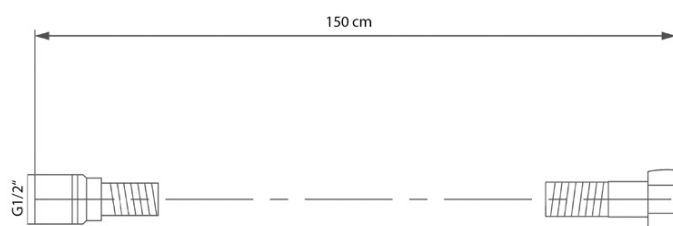

KAI podomítkový sprchový set s pákovou baterií, otočný přepínač, 2 výstupy, černá mat

SAPHO

Objednací kód: KA43/15-01

Základní informace

Značka: Sapho
Série: KAI

Parametry

Barva: Černá mat
Materiál: Mosaz
Tvar: Kruhové
Instalace: Podomítková
Druh ovládání: Páka
Přepínač na sprchu: Otočný
Průměr kartuše: 35 mm
Funkce sprchy: Déšť
Ostatní: AntiCalc, Anti-twist systém, Dvoucestné
Hmotnost / ks: 5.23 kg
Balení: 6 ks
Záruka: 2 roky

Náhradní díly

KEROX ECO směšovací kartuše 35mm, nízká (Objednací kód: 2121B2)

KAI páčka, černá mat (Objednací kód: NDKA42/15)

Směšovací kartuše 35mm, nízká (Objednací kód: 521601)

KAI podomítkový sprchový set s pákovou baterií, otočný přepínač, 2 výstupy, černá mat

Technický list

KAI podomítkový sprchový set s pákovou baterií,
otočný přepínač, 2 výstupy, černá mat

SAPHO