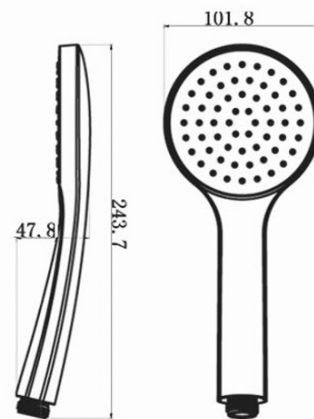

KAI podomítkový sprchový set s pákovou baterií, otočný přepínač, 2 výstupy, černá mat

SAPHO

Objednací kód: KA43/15-01

Základní informace

Značka: Sapho
Série: KAI

Parametry

Barva: Černá mat
Materiál: Mosaz
Tvar: Kruhové
Instalace: Podomítková
Druh ovládání: Páka
Přepínač na sprchu: Otočný
Průměr kartuše: 35 mm
Funkce sprchy: Déšť
Ostatní: AntiCalc, Anti-twist systém, Dvoucestné
Hmotnost / ks: 5.23 kg
Balení: 6 ks
Záruka: 2 roky

Náhradní díly

KEROX ECO směšovací kartuše 35mm, nízká (Objednací kód: 2121B2)

KAI páčka, černá mat (Objednací kód: NDKA42/15)

Směšovací kartuše 35mm, nízká (Objednací kód: 521601)

KAI podomítkový sprchový set s pákovou baterií, otočný přepínač, 2 výstupy, černá mat

Technický list

KAI podomítkový sprchový set s pákovou baterií,
otočný přepínač, 2 výstupy, černá mat

SAPHO