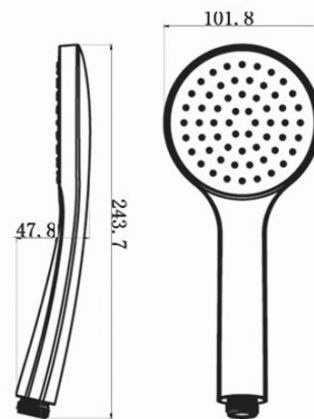

KAI podomítkový sprchový set s pákovou baterií, otočný přepínač, 2 výstupy, černá mat

 **SAPHO**

Objednací kód: KA43/15-01

Základní informace

Značka: Sapho
Série: KAI

Parametry

Barva: Černá mat
Materiál: Mosaz
Tvar: Kruhové
Instalace: Podomítková
Druh ovládání: Páka
Přepínač na sprchu: Otočný
Průměr kartuše: 35 mm
Funkce sprchy: Déšť
Ostatní: AntiCalc, Anti-twist systém, 2 výstupy
Hmotnost / ks: 5.197 kg
Balení: 6 ks
Záruka: 2 roky

Náhradní díly

KEROX ECO směšovací kartuše 35mm, nízká (Objednací kód: 2121B2)

KAI páčka, černá mat (Objednací kód: NDKA42/15)

Směšovací kartuše 35mm, nízká (Objednací kód: 521601)

KAI podomítkový sprchový set s pákovou baterií, otočný přepínač, 2 výstupy, černá mat

Technický list

KAI podomítkový sprchový set s pákovou baterií,
otočný přepínač, 2 výstupy, černá mat

SAPHO