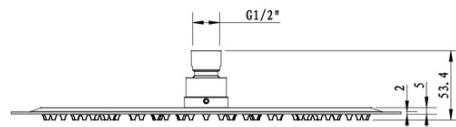

KAI podomítkový sprchový set s pákovou baterií, otočný přepínač, 2 výstupy, černá mat

 **SAPHO**

Objednací kód: KA43/15-01

Základní informace

Značka: Sapho
Série: KAI

Parametry

Barva: Černá mat
Materiál: Mosaz
Tvar: Kruhové
Instalace: Podomítková
Druh ovládání: Páka
Druh přepínače na sprchu: Otočný
Průměr kartuše: 35 mm
Funkce sprchy: Déšť
Ostatní: AntiCalc, Anti-twist systém, Dvoucestné
Hmotnost / ks: 5.23 kg
Balení: 6 ks
Záruka: 2 roky

Náhradní díly

KEROX ECO směšovací kartuše 35mm, nízká (Objednací kód: 2121B2)

KAI páčka, černá mat (Objednací kód: NDKA42/15)

Směšovací kartuše 35mm, nízká (Objednací kód: 521601)

KAI podomítkový sprchový set s pákovou baterií, otočný přepínač, 2 výstupy, černá mat

Technický list

KAI podomítkový sprchový set s pákovou baterií,
otočný přepínač, 2 výstupy, černá mat

SAPHO