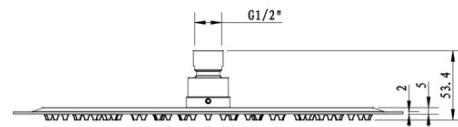

KAI podomítkový sprchový set s pákovou baterií, otočný přepínač, 2 výstupy, černá mat

 **SAPHO**

Objednací kód: KA43/15-01

Základní informace

Značka: Sapho
Série: KAI

Parametry

Barva: Černá mat
Materiál: Mosaz
Tvar: Kruhové
Instalace: Podomítková
Druh ovládání: Páka
Přepínač na sprchu: Otočný
Průměr kartuše: 35 mm
Funkce sprchy: Déšť
Ostatní: AntiCalc, Anti-twist systém, 2 výstupy
Hmotnost / ks: 5.197 kg
Balení: 6 ks
Záruka: 2 roky

Náhradní díly

KEROX ECO směšovací kartuše 35mm, nízká (Objednací kód: 2121B2)

KAI páčka, černá mat (Objednací kód: NDKA42/15)

Směšovací kartuše 35mm, nízká (Objednací kód: 521601)

KAI podomítkový sprchový set s pákovou baterií, otočný přepínač, 2 výstupy, černá mat

Technický list

KAI podomítkový sprchový set s pákovou baterií,
otočný přepínač, 2 výstupy, černá mat

SAPHO