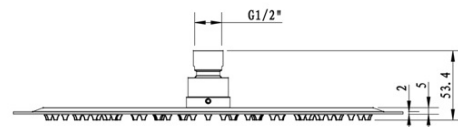

KAI podomítkový sprchový set s pákovou baterií, otočný přepínač, 2 výstupy, černá mat

SAPHO

Objednací kód: KA43/15-01

Základní informace

Značka: Sapho
Série: KAI

Parametry

Barva: Černá mat
Materiál: Mosaz
Tvar: Kruhové
Instalace: Podomítková
Druh ovládání: Páka
Přepínač na sprchu: Otočný
Průměr kartuše: 35 mm
Funkce sprchy: Déšť
Ostatní: AntiCalc, Anti-twist systém, Dvoucestné
Hmotnost / ks: 5.23 kg
Balení: 6 ks
Záruka: 2 roky

Náhradní díly

KEROX ECO směšovací kartuše 35mm, nízká (Objednací kód: 2121B2)

KAI páčka, černá mat (Objednací kód: NDKA42/15)

Směšovací kartuše 35mm, nízká (Objednací kód: 521601)

KAI podomítkový sprchový set s pákovou baterií, otočný přepínač, 2 výstupy, černá mat

Technický list

KAI podomítkový sprchový set s pákovou baterií,
otočný přepínač, 2 výstupy, černá mat

SAPHO