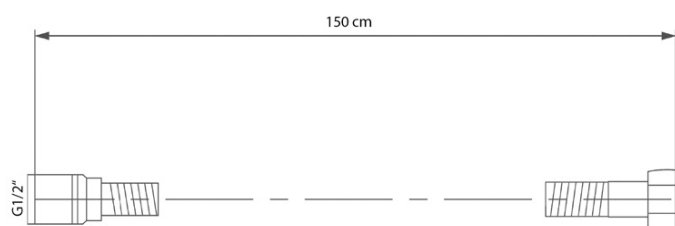

KAI podomítkový sprchový set s pákovou baterií, otočný přepínač, 2 výstupy, černá mat

 **SAPHO**

Objednací kód: KA43/15-01

Základní informace

Značka: Sapho
Série: KAI

Parametry

Barva: Černá mat
Materiál: Mosaz
Tvar: Kruhové
Instalace: Podomítková
Druh ovládání: Páka
Druh přepínače na sprchu: Otočný
Průměr kartuše: 35 mm
Funkce sprchy: Déšť
Ostatní: AntiCalc, Anti-twist systém, Dvoucestné
Hmotnost / ks: 5.23 kg
Balení: 6 ks
Záruka: 2 roky

Náhradní díly

KEROX ECO směšovací kartuše 35mm, nízká (Objednací kód: 2121B2)

KAI páčka, černá mat (Objednací kód: NDKA42/15)

Směšovací kartuše 35mm, nízká (Objednací kód: 521601)

KAI podomítkový sprchový set s pákovou baterií, otočný přepínač, 2 výstupy, černá mat

Technický list

KAI podomítkový sprchový set s pákovou baterií,
otočný přepínač, 2 výstupy, černá mat

SAPHO