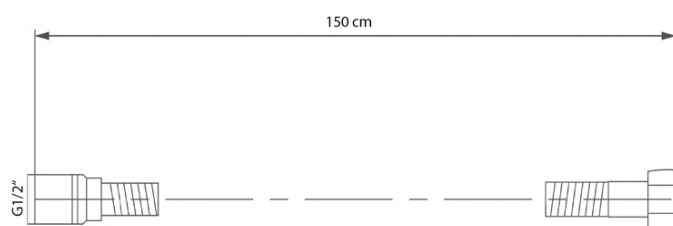

KAI podomítkový sprchový set s pákovou baterií, otočný přepínač, 2 výstupy, černá mat

 **SAPHO**

Objednací kód: KA43/15-01

Základní informace

Značka: Sapho
Série: KAI

Parametry

Barva: Černá mat
Materiál: Mosaz
Tvar: Kruhové
Instalace: Podomítková
Druh ovládání: Páka
Přepínač na sprchu: Otočný
Průměr kartuše: 35 mm
Funkce sprchy: Déšť
Ostatní: AntiCalc, Anti-twist systém, 2 výstupy
Hmotnost / ks: 5.197 kg
Balení: 6 ks
Záruka: 2 roky

Náhradní díly

KEROX ECO směšovací kartuše 35mm, nízká (Objednací kód: 2121B2)

KAI páčka, černá mat (Objednací kód: NDKA42/15)

Směšovací kartuše 35mm, nízká (Objednací kód: 521601)

KAI podomítkový sprchový set s pákovou baterií, otočný přepínač, 2 výstupy, černá mat

Technický list

KAI podomítkový sprchový set s pákovou baterií,
otočný přepínač, 2 výstupy, černá mat

SAPHO