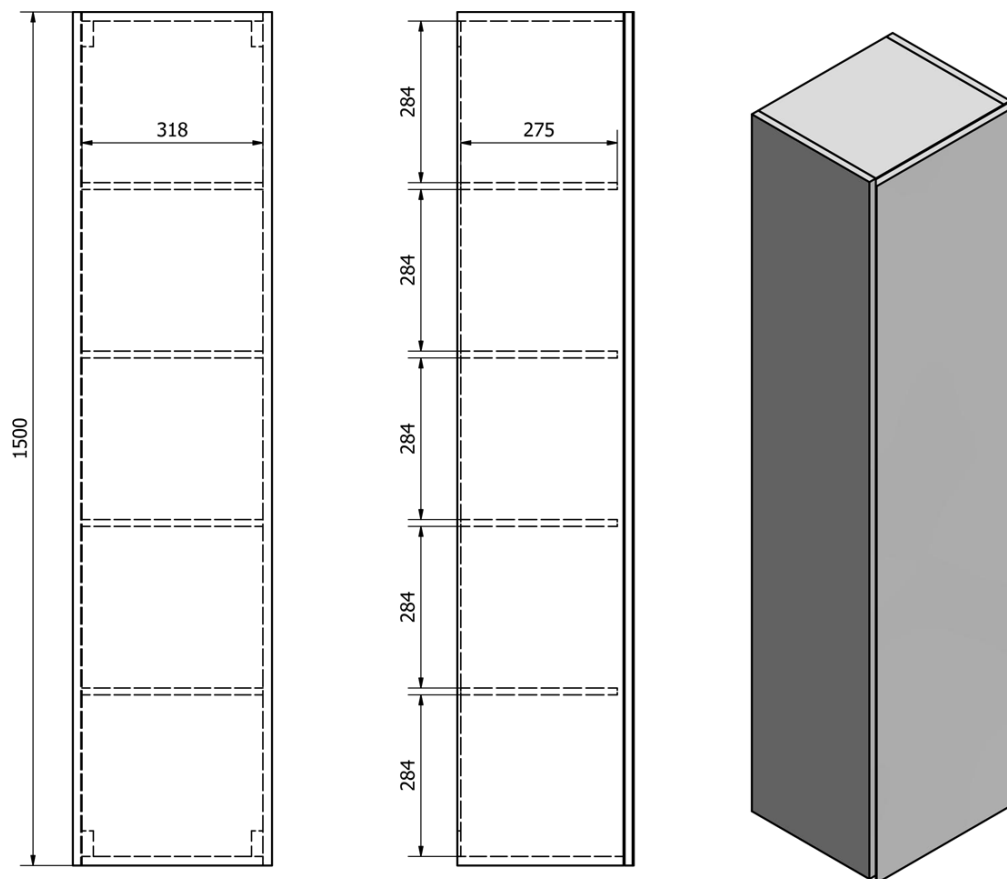

Technický list