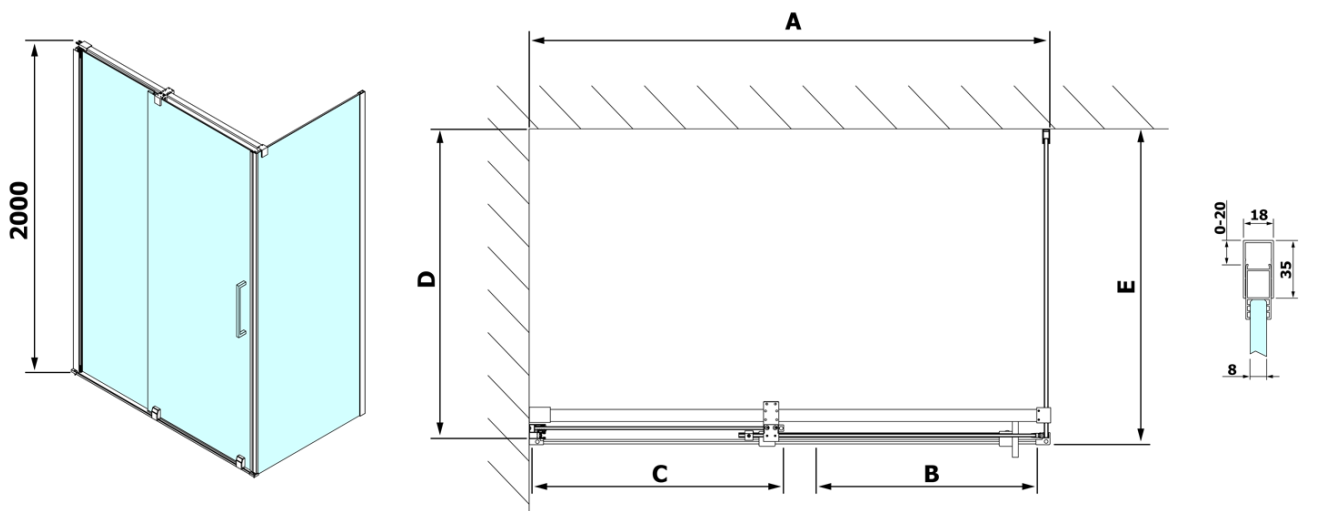

Technický list

Model	D	E
RL3215	765-785	780-800
RL3315	865-885	880-900
RL3415	965-985	980-1000

Model	A	B	C
RL1115	1070-1110	425	~500
RL1215	1170-1210	475	~550
RL1315	1270-1310	525	~600
RL1415	1370-1410	575	~650
RL1515	1470-1510	625	~700
RL1615	1570-1610	675	~750