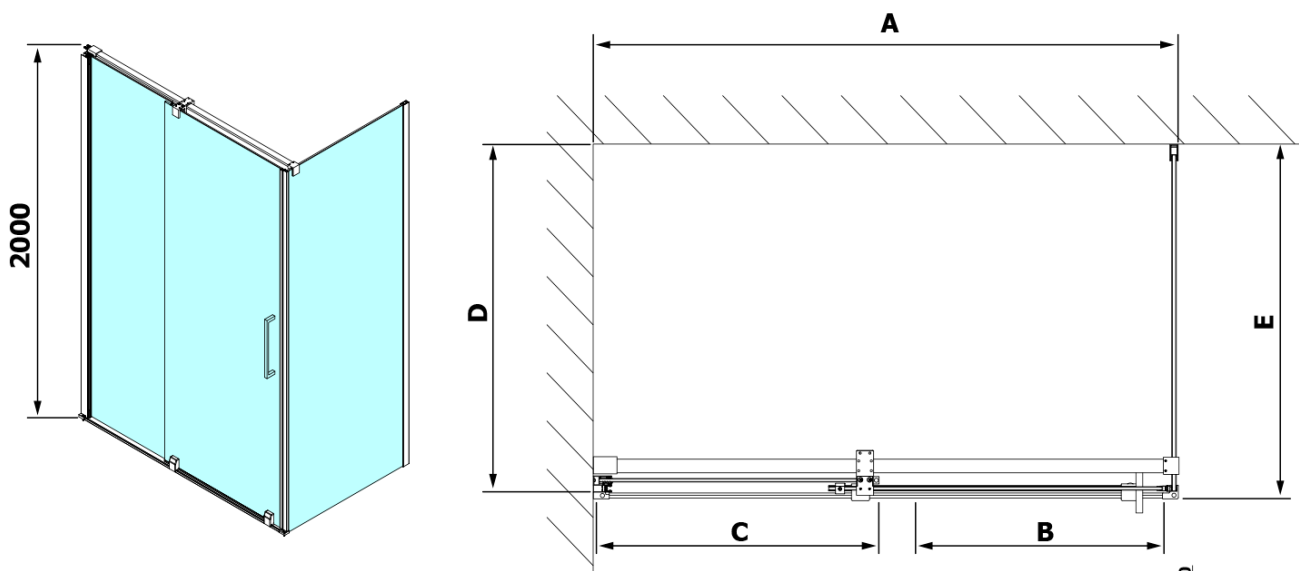

Technický list