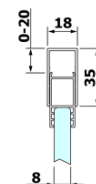

Barva profilu: Chrom - Leštěný hliník

Tvar: Pevná stěna ke sprchovým dveřím

Typ výplně: Čiré sklo

Úprava skla: Antidrop

Tloušťka skla: 8 mm

Hmotnost / ks: 34.0 kg

Záruka: 2 roky

Náhradní díly

ALTIS/ROLLS/DRAGON sada krytek šroubů (Objednací kód: NDAL03)

Technický list

Model	D	E
RL3215	765-785	780-800
RL3315	865-885	880-900
RL3415	965-985	980-1000

Model	A	B	C
RL1115	1070-1110	425	~500
RL1215	1170-1210	475	~550
RL1315	1270-1310	525	~600
RL1415	1370-1410	575	~650
RL1515	1470-1510	625	~700
RL1615	1570-1610	675	~750