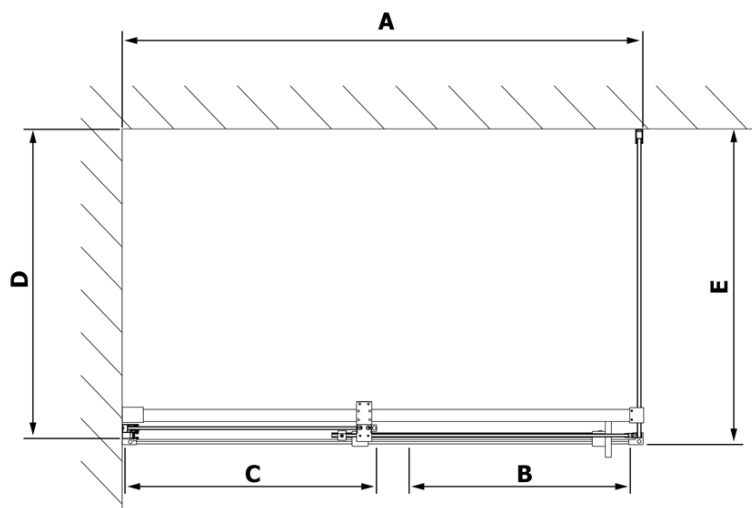

Objednací kód: RL3215

Základní informace

Značka: Polysan

Série: ROLLS

Rozměry

Šířka: 800 mm

Výška: 2000 mm

Parametry

Barva profilu: Chrom - Leštěný hliník

Tvar: Pevná stěna ke sprchovým dveřím

Typ výplně: Čiré sklo

Úprava skla: Antidrop

Tloušťka skla: 8 mm

Hmotnost / ks: 34.0 kg

Záruka: 2 roky

Náhradní díly

ALTIS/ROLLS/DRAGON sada krytek šroubů (Objednací kód: NDAL03)

Technický list

Model	D	E
RL3215	765-785	780-800
RL3315	865-885	880-900
RL3415	965-985	980-1000

Model	A	B	C
RL1115	1070-1110	425	~500
RL1215	1170-1210	475	~550
RL1315	1270-1310	525	~600
RL1415	1370-1410	575	~650
RL1515	1470-1510	625	~700
RL1615	1570-1610	675	~750