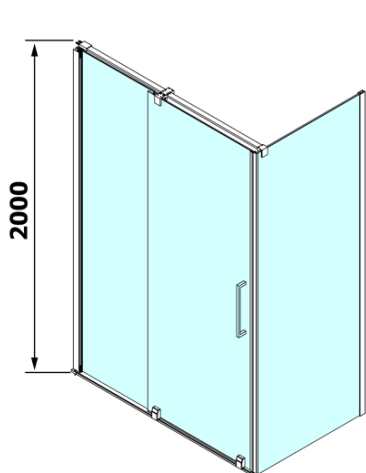

Objednací kód: RL3215

Základní informace

Značka: Polysan

Série: ROLLS

Rozměry

Šířka: 800 mm

Výška: 2000 mm

Parametry

Barva profilu: Chrom - Leštěný hliník

Tvar: Pevná stěna ke sprchovým dveřím

Typ výplně: Čiré sklo

Úprava skla: Antidrop

Tloušťka skla: 8 mm

Hmotnost / ks: 34.0 kg

Záruka: 2 roky

Náhradní díly

ALTIS/ROLLS/DRAGON sada krytek šroubů (Objednací kód: NDAL03)

Technický list

Model	D	E
RL3215	765-785	780-800
RL3315	865-885	880-900
RL3415	965-985	980-1000

Model	A	B	C
RL1115	1070-1110	425	~500
RL1215	1170-1210	475	~550
RL1315	1270-1310	525	~600
RL1415	1370-1410	575	~650
RL1515	1470-1510	625	~700
RL1615	1570-1610	675	~750