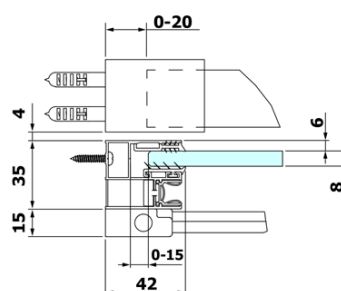

## Rozměry

Šířka: 1300 mm

Výška: 2000 mm

## Parametry

Barva profilu: Chrom - Leštěný hliník

Tvar: Dveře do niky

Typ otevírání: Posuvné

Směr otevírání: Univerzální

Šířka vstupu: 525 mm

Typ výplně: Čiré sklo

Úprava skla: Antidrop

Magnetické těsnění ploché, sklo 8mm, 2000mm (Objednací kód: NDGV02)

Svislé těsnění pro sklo 8mm, 2000mm (Objednací kód: NDRL02-2)

Spodní těsnění na dveře, sklo 8mm, 1000mm (Objednací kód: NDRL01-2)

Svislé těsnění pro sklo 8mm, 2000mm (Objednací kód: NDRL02)

ROLLS L/P koncovky pojezdového profilu (Objednací kód: NDRL05)

Technický list

MODEL	A	B	C
RL1115	1070-1110	425	~500
RL1215	1170-1210	475	~550
RL1315	1270-1310	525	~600
RL1415	1370-1410	575	~650
RL1515	1470-1510	625	~700
RL1615	1570-1610	675	~750