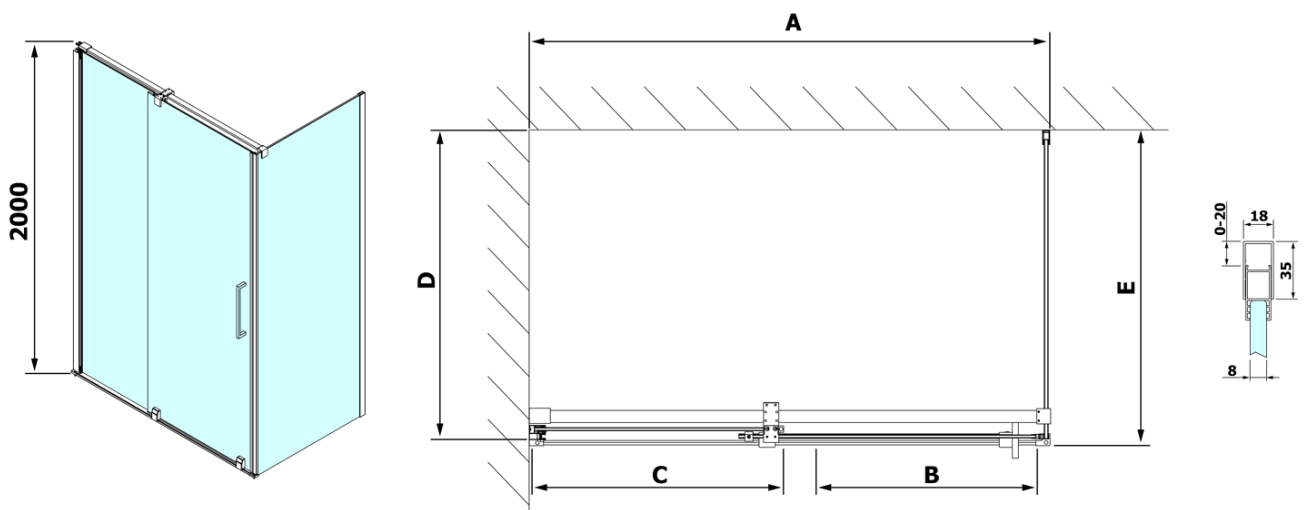

Parametry

Barva profilu: Chrom - Leštěný hliník

Tvar: Dveře do niky

Typ otevírání: Posuvné

Směr otevírání: Univerzální

Šířka vstupu: 525 mm

Typ výplně: Čiré sklo

Úprava skla: Antidrop

ROLLS L/P koncovky pojezdového profilu (Objednací kód: NDRL05)

ROLLS spodní těsnění (Objednací kód: NDRL01)

ROLLS pojezdový profil (Objednací kód: NDRL04)

Technický list

MODEL	A	B	C
RL1115	1070-1110	425	~500
RL1215	1170-1210	475	~550
RL1315	1270-1310	525	~600
RL1415	1370-1410	575	~650
RL1515	1470-1510	625	~700
RL1615	1570-1610	675	~750

ROLLS sprchové dveře 1300mm, výška 2000mm, čiré sklo

Model	D	E
RL3215	765-785	780-800
RL3315	865-885	880-900
RL3415	965-985	980-1000

Model	A	B	C
RL1115	1070-1110	425	~500
RL1215	1170-1210	475	~550
RL1315	1270-1310	525	~600
RL1415	1370-1410	575	~650
RL1515	1470-1510	625	~700
RL1615	1570-1610	675	~750