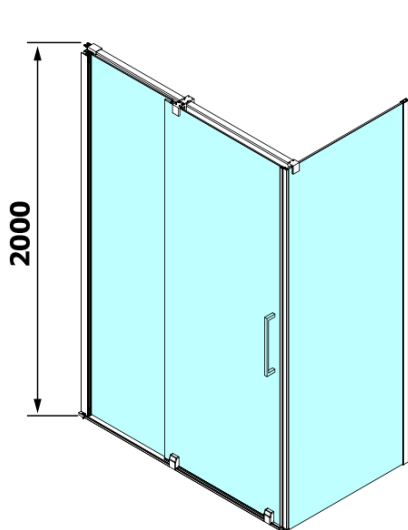

## Rozměry

Šířka: 1300 mm

Výška: 2000 mm

## Parametry

Barva profilu: Chrom - Leštěný hliník

Tvar: Dveře do niky

Typ otevírání: Posuvné

Směr otevírání: Univerzální

Šířka vstupu: 525 mm

Typ výplně: Čiré sklo

Úprava skla: Antidrop

Tloušťka skla: 8 mm

Instalační šířka od: 1270 mm

Instalační šířka do: 1310 mm

Vlastnosti: Bezrámové provedení

Hmotnost / ks: 61.0 kg

Záruka: 2 roky

ROLLS sprchové dveře 1300mm, výška 2000mm, čiré sklo

Model	D	E
RL3215	765-785	780-800
RL3315	865-885	880-900
RL3415	965-985	980-1000

Model	A	B	C
RL1115	1072-1102	425	~500
RL1215	1172-1202	475	~550
RL1315	1272-1302	525	~600
RL1415	1372-1402	575	~650
RL1515	1472-1502	625	~700
RL1615	1572-1602	675	~750