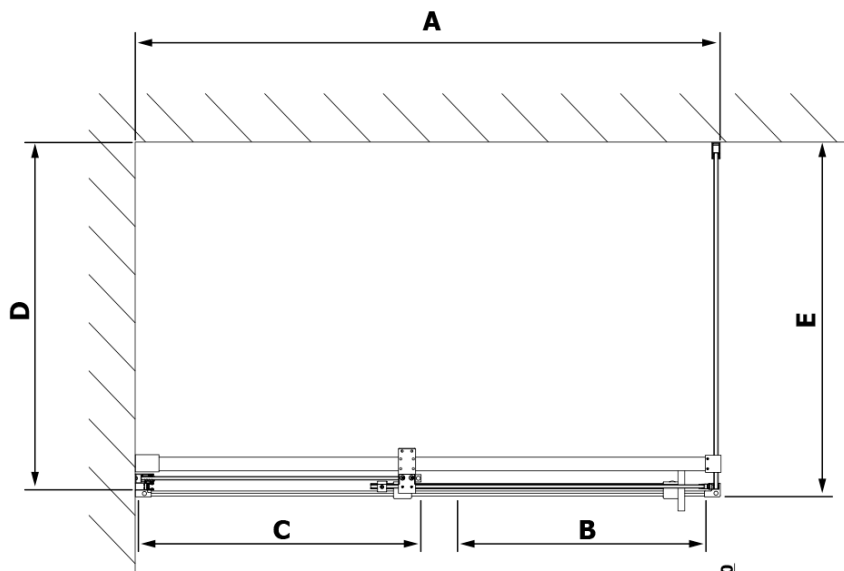

ROLLS sprchové dveře 1300mm, výška 2000mm, čiré sklo