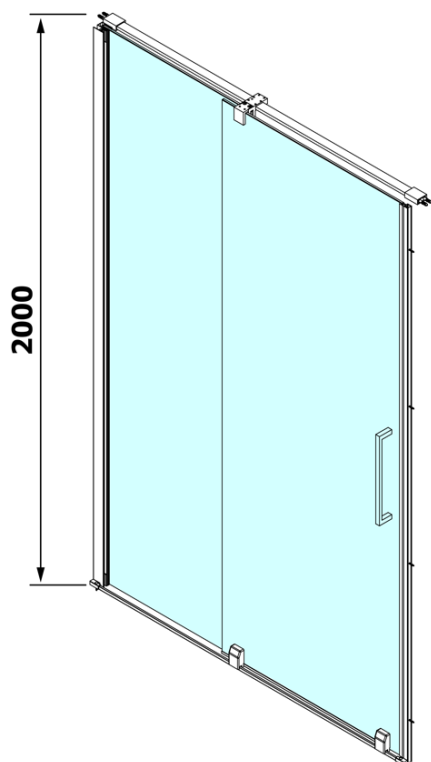

Parametry

Barva profilu: Chrom - Leštěný hliník

Tvar: Dveře do niky

Typ otevírání: Posuvné

Směr otevírání: Univerzální

Šířka vstupu: 525 mm

Typ výplně: Čiré sklo

Úprava skla: Antidrop

ROLLS madlo (Objednací kód: NDRL-MADLO)

ROLLS spodní těsnění pod pevné sklo (Objednací kód: NDRL03)

VOLCANO/ROLLS LINE magnetické těsnění (Objednací kód: NDGV02)

ROLLS svislé těsnění (Objednací kód: NDRL02)

ROLLS L/P koncovky pojezdového profilu (Objednací kód: NDRL05)

ROLLS spodní těsnění (Objednací kód: NDRL01)

ROLLS pojezdový profil (Objednací kód: NDRL04)

Technický list

MODEL	A	B	C
RL1115	1070-1110	425	~500
RL1215	1170-1210	475	~550
RL1315	1270-1310	525	~600
RL1415	1370-1410	575	~650
RL1515	1470-1510	625	~700
RL1615	1570-1610	675	~750

ROLLS sprchové dveře 1300mm, výška 2000mm, čiré sklo

Model	D	E
RL3215	765-785	780-800
RL3315	865-885	880-900
RL3415	965-985	980-1000

Model	A	B	C
RL1115	1070-1110	425	~500
RL1215	1170-1210	475	~550
RL1315	1270-1310	525	~600
RL1415	1370-1410	575	~650
RL1515	1470-1510	625	~700
RL1615	1570-1610	675	~750