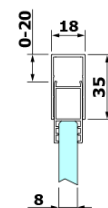

## Rozměry

Šířka: 1300 mm

Výška: 2000 mm

## Parametry

Barva profilu: Chrom - Leštěný hliník

Tvar: Dveře do niky

Typ otevírání: Posuvné

Směr otevírání: Univerzální

Šířka vstupu: 525 mm

Typ výplně: Čiré sklo

Úprava skla: Antidrop

ROLLS L/P koncovky pojezdového profilu (Objednací kód: NDRL05)

Technický list

MODEL	A	B	C
RL1115	1070-1110	425	~500
RL1215	1170-1210	475	~550
RL1315	1270-1310	525	~600
RL1415	1370-1410	575	~650
RL1515	1470-1510	625	~700
RL1615	1570-1610	675	~750

ROLLS sprchové dveře 1300mm, výška 2000mm, čiré sklo

Model	D	E
RL3215	765-785	780-800
RL3315	865-885	880-900
RL3415	965-985	980-1000

Model	A	B	C
RL1115	1072-1102	425	~500
RL1215	1172-1202	475	~550
RL1315	1272-1302	525	~600
RL1415	1372-1402	575	~650
RL1515	1472-1502	625	~700
RL1615	1572-1602	675	~750