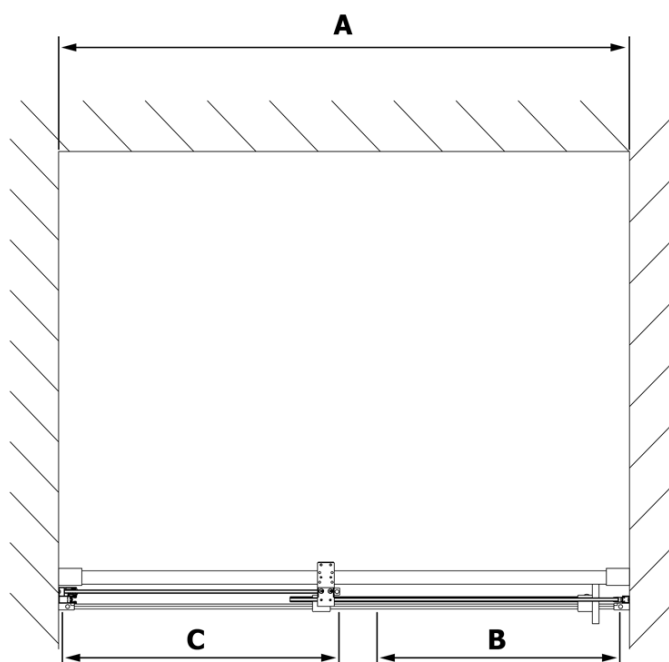

Technický list