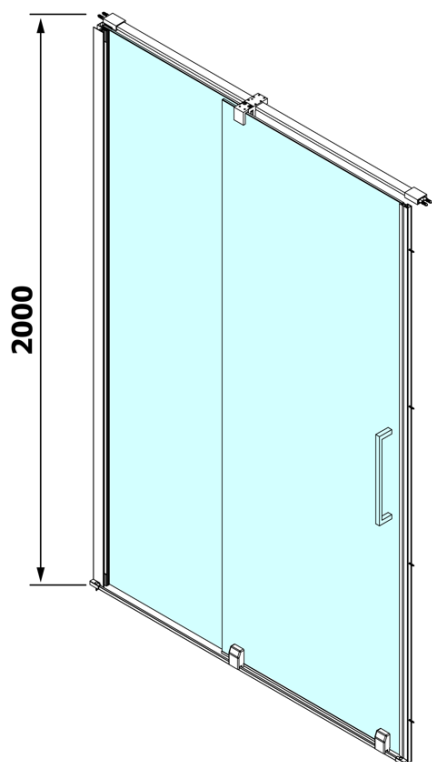

Technický list