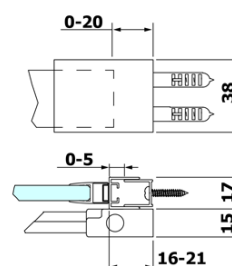

## Rozměry

Šířka: 1300 mm

Výška: 2000 mm

## Parametry

Barva profilu: Chrom - Leštěný hliník

Tvar: Dveře do niky

Typ otevírání: Posuvné

Směr otevírání: Univerzální

Šířka vstupu: 525 mm

Typ výplně: Čiré sklo

Úprava skla: Antidrop

Magnetické těsnění ploché, sklo 8mm, 2000mm (Objednací kód: NDGV02)

Svislé těsnění pro sklo 8mm, 2000mm (Objednací kód: NDRL02-2)

Spodní těsnění na dveře, sklo 8mm, 1000mm (Objednací kód: NDRL01-2)

Svislé těsnění pro sklo 8mm, 2000mm (Objednací kód: NDRL02)

ROLLS L/P koncovky pojezdového profilu (Objednací kód: NDRL05)

Technický list

MODEL	A	B	C
RL1115	1070-1110	425	~500
RL1215	1170-1210	475	~550
RL1315	1270-1310	525	~600
RL1415	1370-1410	575	~650
RL1515	1470-1510	625	~700
RL1615	1570-1610	675	~750