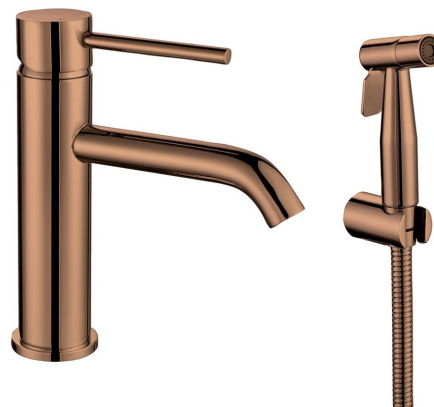

RHAPSODY stojánková umyvadlová baterie s bidetovou sprchou, měď mat

 **SAPHO**

Objednací kód: 1209-09PG

Základní informace

Značka: Sapho

Rozměry

Šířka: 40 mm

Výška: 183 mm

Parametry

Záruka: 6 let

Hmotnost / ks: 1.885 kg

Balení: 1 ks

Barva: Měď mat

Materiál: Nerez

Tvar: Kruhové

Instalace: Stojánková

Druh ovládní: Páka

Průměr kartuše: 35 mm

Ostatní: Bidetová sprcha, Pro umývátko

Náhradní díly

Směšovací kartuše 35mm (Objednací kód: 521969)

Perlátor vnější závit M16x1, plast (Objednací kód: AERWU)

Technický list