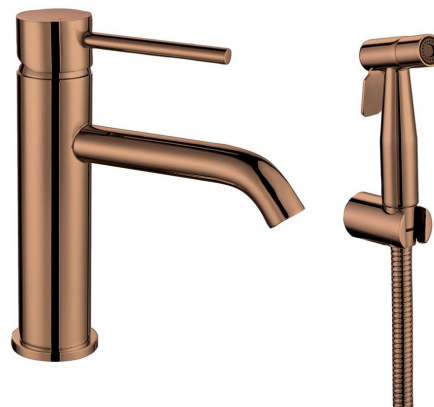

RHAPSODY stojánková umyvadlová baterie s bidetovou sprchou, měď mat

 **SAPHO**

Objednací kód: 1209-09PG

Základní informace

Značka: Sapho
Série: RHAPSODY

Rozměry

Šířka: 40 mm
Výška: 183 mm

Parametry

Barva: Měď
Materiál: Nerez
Tvar: Kruhové
Instalace: Stojánková
Druh ovládní: Páka
Průměr kartuše: 35 mm
Ostatní: Bidetová sprcha, Pro umývatko
Hmotnost / ks: 1.885 kg
Balení: 1 ks
Záruka: 6 let

Náhradní díly

Směšovací kartuše 35mm, nízká (Objednací kód: 521601)

Perlátor vnější závit M16x1, plast (Objednací kód: AERWU)

KEROX ECO směšovací kartuše 35mm, nízká (Objednací kód: 2121B2)

Technický list