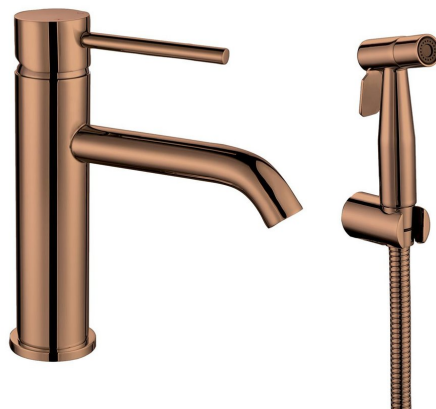

RHAPSODY stojánková umyvadlová baterie s bidetovou sprchou, měď mat

SAPHO

Objednací kód: 1209-09PG

Základní informace

Značka: Sapho

Rozměry

Šířka: 40 mm

Výška: 183 mm

Parametry

Barva: Měď

Materiál: Nerez

Tvar: Kruhové

Instalace: Stojánková

Druh ovládní: Páka

Průměr kartuše: 35 mm

Ostatní: Bidetová sprcha, Pro umývátko

Hmotnost / ks: 1.885 kg

Balení: 1 ks

Záruka: 6 let

Náhradní díly

Směšovací kartuše 35mm, nízká (Objednací kód: 521601)

Perlátor vnější závit M16x1, plast (Objednací kód: AERWU)

KEROX ECO směšovací kartuše 35mm, nízká (Objednací kód: 2121B2)