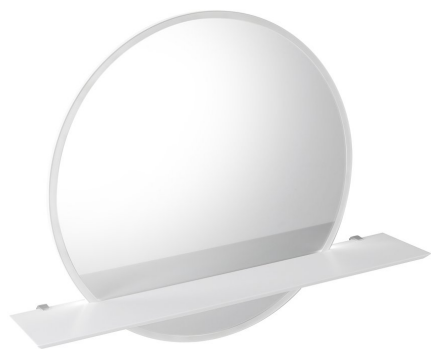

# VISO kulaté zrcadlo s LED osvětlením a policí ø 60cm, bílá mat

Objednací kód: VS060-01

## Základní informace

Značka: Sapho

Série: VISO

## Parametry

Typ zrcadla: Zrcadla s osvětlením, Zrcadla s policí

Tvar: Kruh

Ovládání světla: Není součástí

Stupeň krytí: IP44

Barva LED: Denní bílá (4 000 - 5 000 K)

Svítivost: 1650 lm

Výbava: Ochrana proti korozi

## Technický list

VISO kulaté zrcadlo s LED osvětlením a policí ø 60cm,  
bílá mat

 **SAPHO**