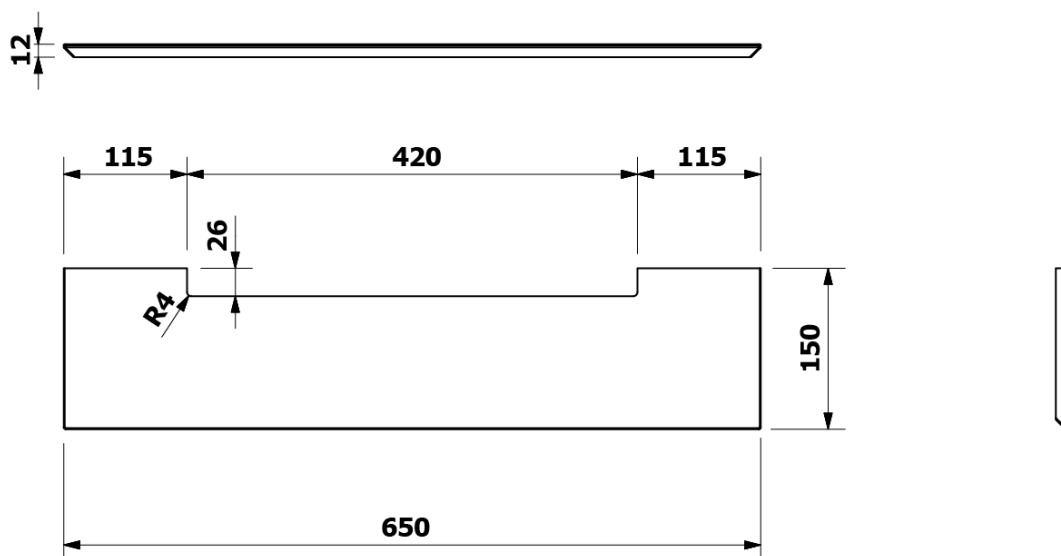

## Rozměry

Průměr: 600 mm  
Šířka: 600 mm  
Výška: 600 mm

## Parametry

Typ zrcadla: Zrcadla s osvětlením, Zrcadla s policí  
Tvar: Kruh  
Ovládání světla: Není součástí  
Stupeň krytí: IP44  
Barva LED: Denní bílá (4 000 - 5 000 K)  
Svítivost: 1650 lm  
Výbava: Ochrana proti korozi  
Hmotnost / ks: 7.78 kg  
Balení: 2 ks  
Záruka: 2 roky

Technický list

VISO kulaté zrcadlo s LED osvětlením a policí ø 60cm,  
bílá mat

 **SAPHO**