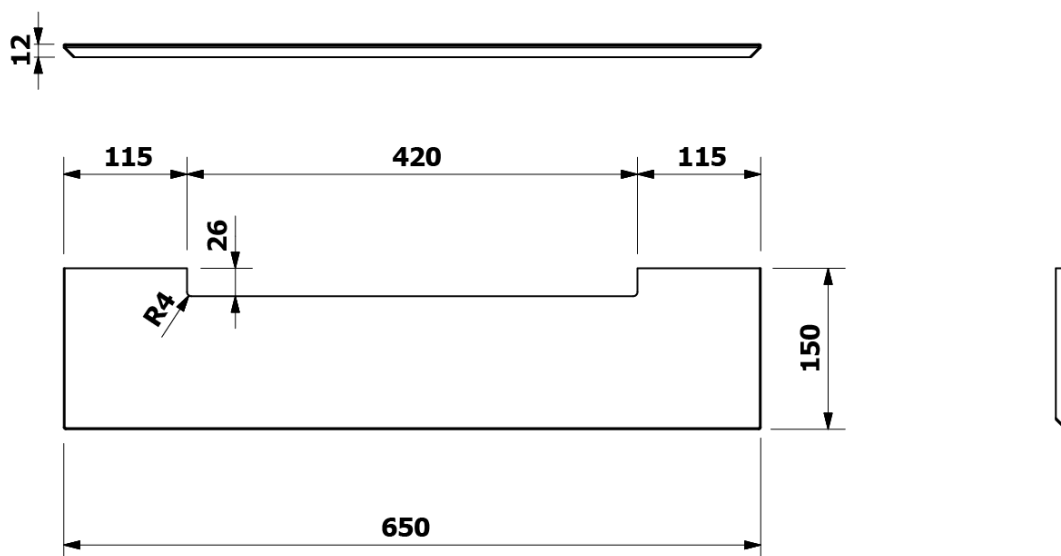

VISO kulaté zrcadlo s LED osvětlením a policí ø 60cm, bílá mat

Objednací kód: VS060-01

Základní informace

Značka: Sapho
Série: VISO

Rozměry

Průměr: 600 mm
Šířka: 600 mm
Výška: 600 mm

Parametry

Záruka: 2 roky
Hmotnost / ks: 7.78 kg
Balení: 2 ks
Barva rámu: Bez rámu
Typ zrcadla: Zrcadla s osvětlením, Zrcadla s policí
Tvar: Kruh
Ovládání světla: Není součástí
Stupeň krytí: IP44
Barva LED: Denní bílá (4 000 - 5 000 K)
Svítivost: 1650 lm
Výbava: Ochrana proti korozi
3D model: ANO

VISO kulaté zrcadlo s LED osvětlením a policí ø 60cm,
bílá mat

 **SAPHO**

Technický list

VISO kulaté zrcadlo s LED osvětlením a policí ø 60cm,
bílá mat

 **SAPHO**