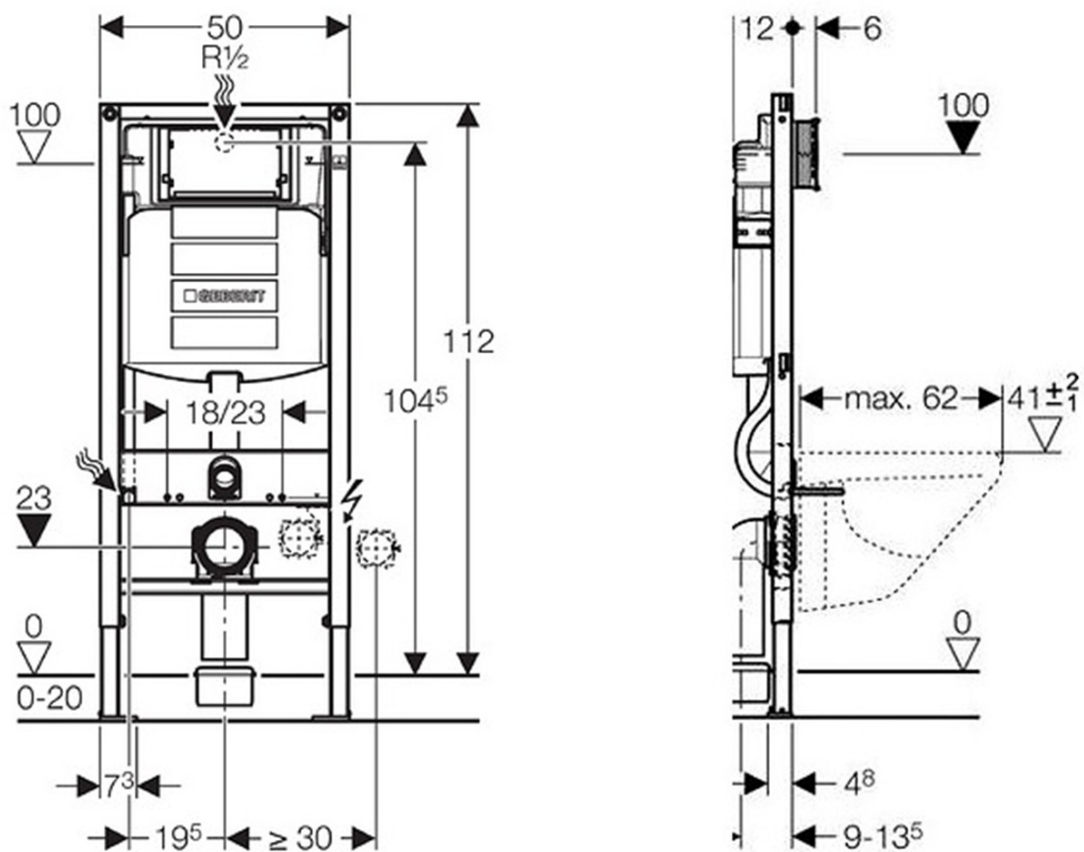

Závěsné WC Nera s podomítkovou nádržkou do sádkartonu a tlačítkem Geberit, bílá

Objednací kód: WC-SADA-16

Základní informace

Značka: Aqualine

Rozměry

Šířka: 355 mm

Hloubka: 500 mm

Parametry

Barva: Bílá

Materiál: Keramika

Technologie splachování: Standard

Objem splachovací vody: Splachování 3 l, Splachování 6 l

Tvar: Klasik

Výbava: WC set

Hmotnost / ks: 39.89 kg

Balení: 5 ks

Záruka: 2 roky

Závěsné WC Nera s podomítkovou nádržkou do sádkokartonu a tlačítkem Geberit, bílá

Technický list

Závěsné WC Nera s podomítkovou nádržkou do sádkartonu a tlačítkem Geberit, bílá

Závěsné WC Nera s podomítkovou nádržkou do sádkokartonu a tlačítkem Geberit, bílá