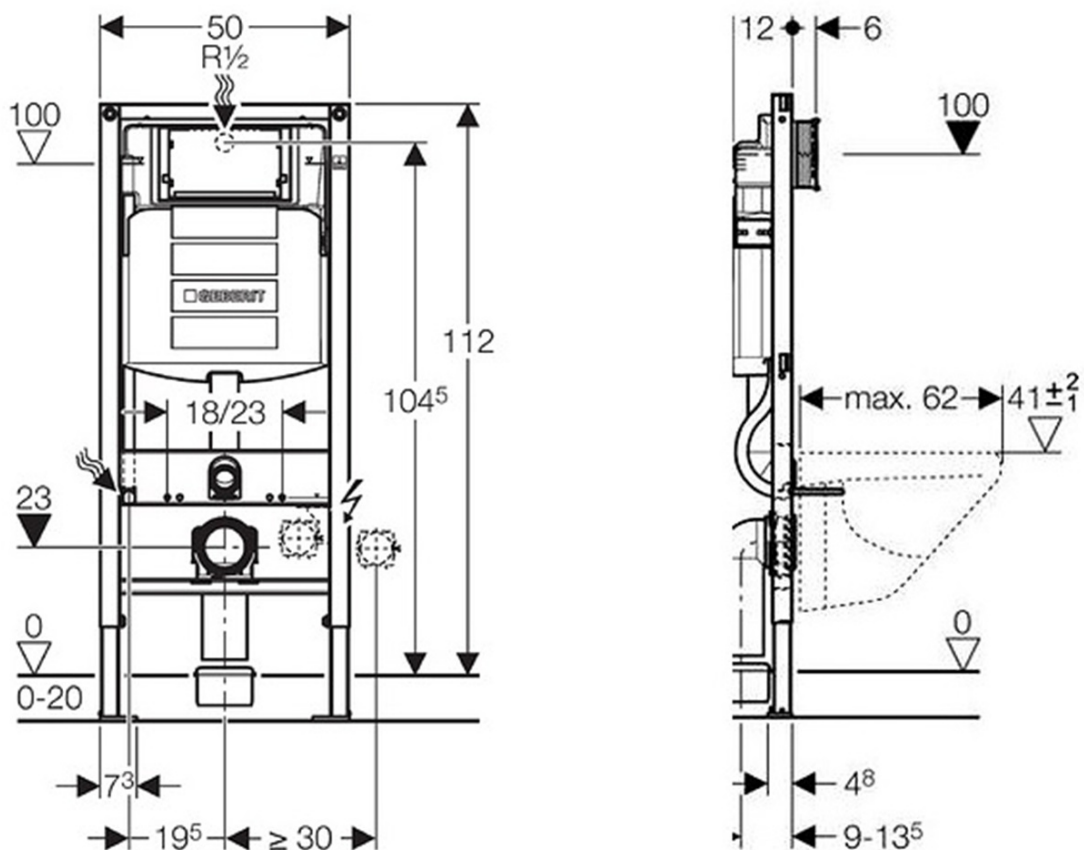

Závěsné WC Nera s podomítkovou nádržkou do sádkartonu a tlačítkem Geberit, bílá

Objednací kód: WC-SADA-16

Základní informace

Značka: Aqualine

Rozměry

Šířka: 355 mm

Hloubka: 500 mm

Parametry

Barva: Bílá

Materiál: Keramika

Technologie splachování: Standard

Objem splachovací vody: 4 l / 6 l

Tvar: Klasik

Ostatní: WC set

Hmotnost / ks: 39.89 kg

Balení: 5 ks

Záruka: 2 roky

Závěsné WC Nera s podomítkovou nádržkou do sádkokartonu a tlačítkem Geberit, bílá

Technický list

Závěsné WC Nera s podomítkovou nádržkou do sádkartonu a tlačítkem Geberit, bílá

Závěsné WC Nera s podomítkovou nádržkou do sádkokartonu a tlačítkem Geberit, bílá