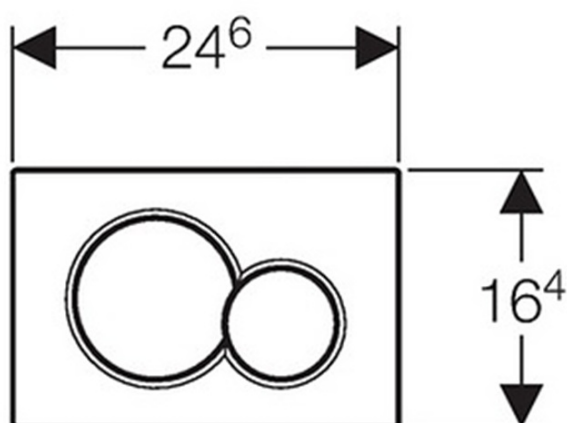

Závěsné WC Nera s podomítkovou nádržkou do sádkartonu a tlačítkem Geberit, bílá

Objednací kód: WC-SADA-16

Základní informace

Značka: Aqualine

Rozměry

Šířka: 355 mm

Hloubka: 500 mm

Parametry

Barva: Bílá

Materiál: Keramika

Technologie splachování: Standard

Objem splachovací vody: Splachování 3 l, Splachování 6 l

Tvar: Klasik

Výbava: WC set

Hmotnost / ks: 39.89 kg

Balení: 5 ks

Záruka: 2 roky

Závěsné WC Nera s podomítkovou nádržkou do sádkokartonu a tlačítkem Geberit, bílá

Technický list

Závěsné WC Nera s podomítkovou nádržkou do sádkartonu a tlačítkem Geberit, bílá

Závěsné WC Nera s podomítkovou nádržkou do sádkokartonu a tlačítkem Geberit, bílá