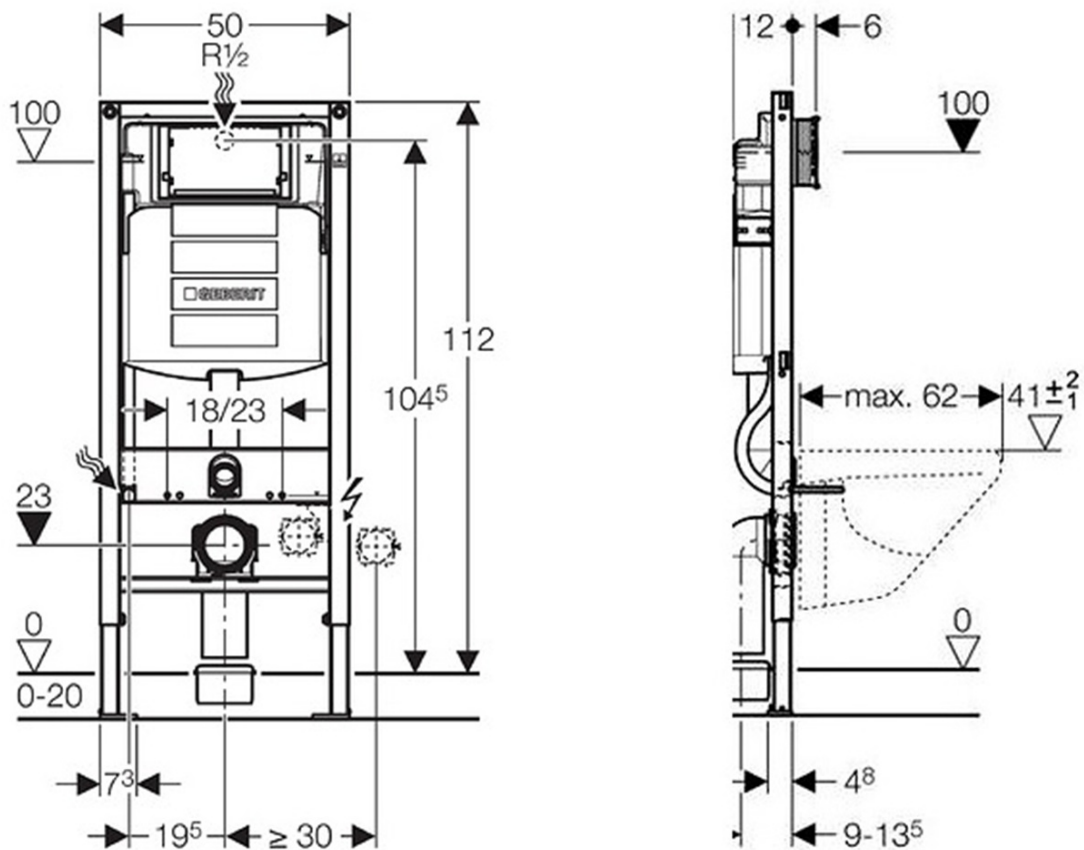

Závěsné WC Nera s podomítkovou nádržkou do sádkokartonu a tlačítkem Geberit, bílá

None

Technický list