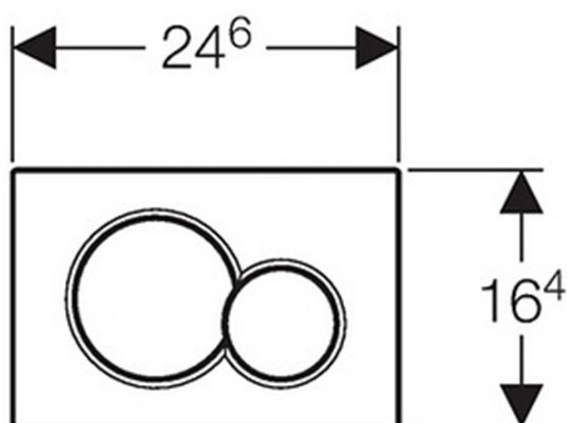

Závěsné WC Nera s podomítkovou nádržkou do sádkartonu a tlačítkem Geberit, bílá

Objednací kód: WC-SADA-16

Základní informace

Značka: Aqualine

Rozměry

Šířka: 355 mm

Hloubka: 500 mm

Parametry

Barva: Bílá

Materiál: Keramika

Technologie splachování: Standard

Objem splachovací vody: 4 l / 6 l

Tvar: Klasik

Ostatní: WC set

Hmotnost / ks: 39.89 kg

Balení: 5 ks

Záruka: 2 roky

Závěsné WC Nera s podomítkovou nádržkou do sádkokartonu a tlačítkem Geberit, bílá

Technický list

Závěsné WC Nera s podomítkovou nádržkou do sádkartonu a tlačítkem Geberit, bílá

Závěsné WC Nera s podomítkovou nádržkou do sádkokartonu a tlačítkem Geberit, bílá