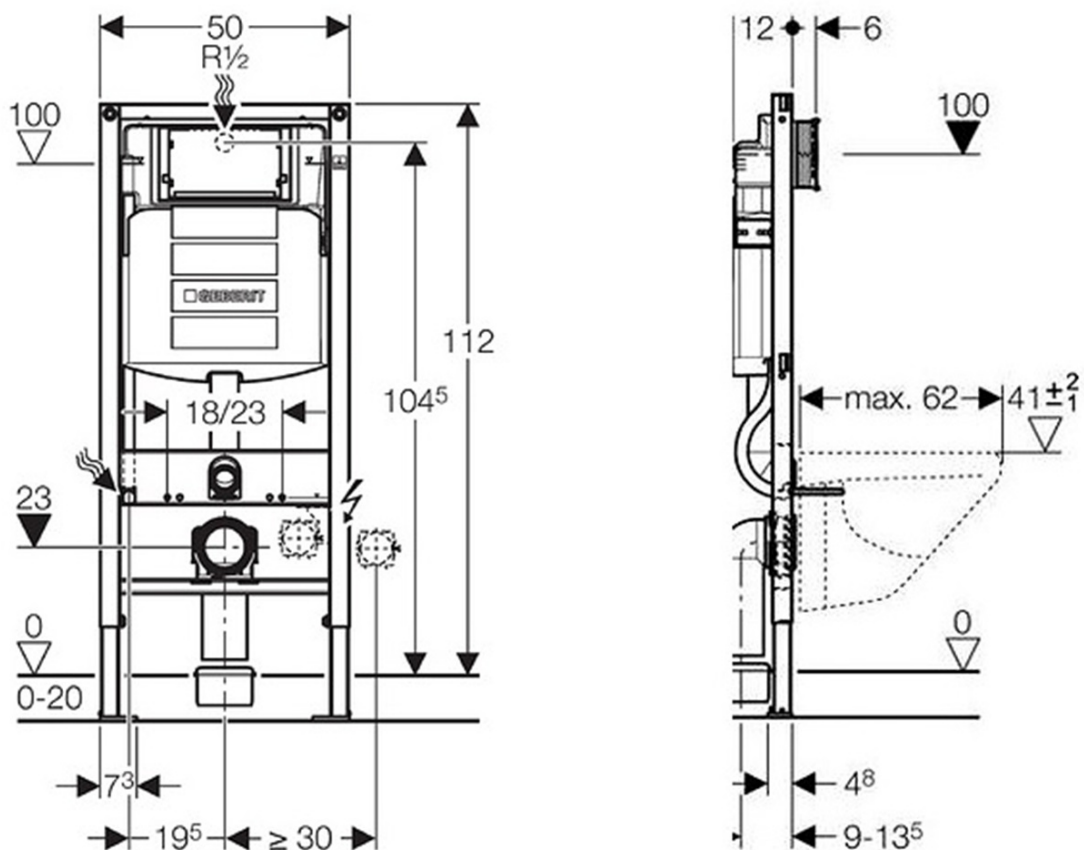

Závěsné WC Nera s podomítkovou nádržkou do sádkartonu a tlačítkem Geberit, bílá

None

Objednací kód: WC-SADA-16

Základní informace

Značka:

Rozměry

Šířka: 355 mm

Hloubka: 500 mm

Parametry

Barva: Bílá

Materiál: Keramika

Technologie splachování: Standard

Objem splachovací vody: Splachování 3 l, Splachování 6 l

Tvar: Klasik

Výbava: WC set

Hmotnost / ks: 39.89 kg

Balení: 5 ks

Záruka: 2 roky

Závěsné WC Nera s podomítkovou nádržkou do sádkokartonu a tlačítkem Geberit, bílá

None

Technický list

Závěsné WC Nera s podomítkovou nádržkou do sádkokartonu a tlačítkem Geberit, bílá