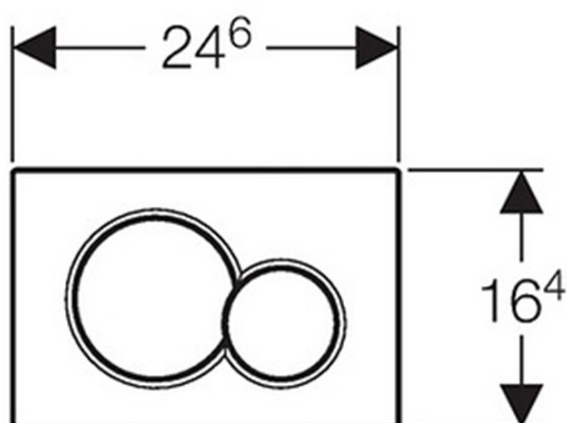

## Rozměry

Šířka: 355 mm

Hloubka: 500 mm

## Parametry

Barva: Bílá

Materiál: Keramika

Technologie splachování: Standard

Objem splachovací vody: Splachování 3 l, Splachování 6 l

Tvar: Klasik

Výbava: WC set

Hmotnost / ks: 39.89 kg