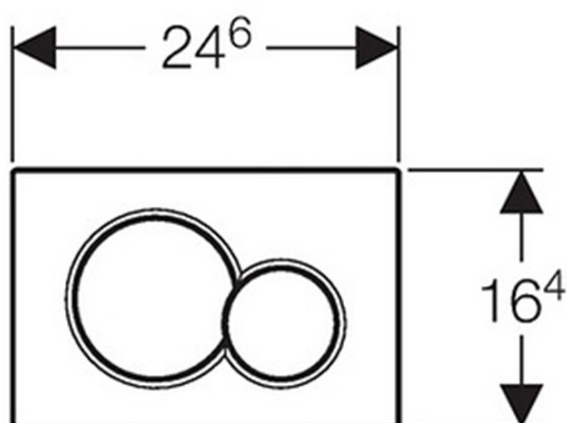

Závěsné WC Nera s podomítkovou nádržkou do sádkokartonu a tlačítkem Geberit, bílá

None