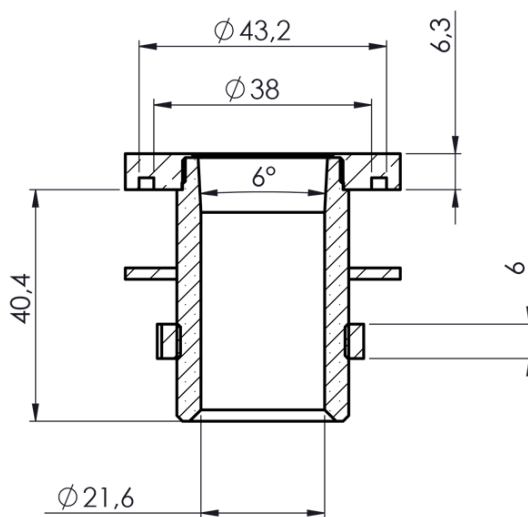

## Parametry

Záruka: 2 roky

Hmotnost / ks: 0.222 kg

Balení: 1 ks

Barva: Chrom

Materiál: Mosaz

Instalace: K baterii na okraj vany

3D model: ANO

Technický list

SEZIONE C-C  
SCALA 1 : 1