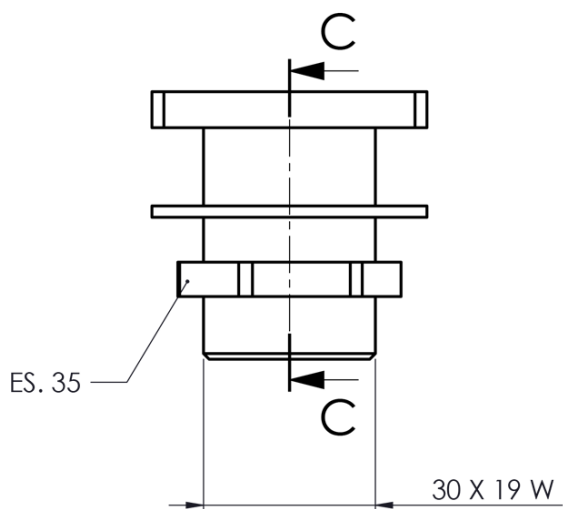

Objednací kód: 1205-42

Základní informace

Značka: Sapho

Parametry

Barva: Chrom

Materiál: Mosaz

Instalace: K baterii na okraj vany

Hmotnost / ks: 0.222 kg

Balení: 1 ks

Záruka: 2 roky

Technický list

SEZIONE C-C
SCALA 1 : 1