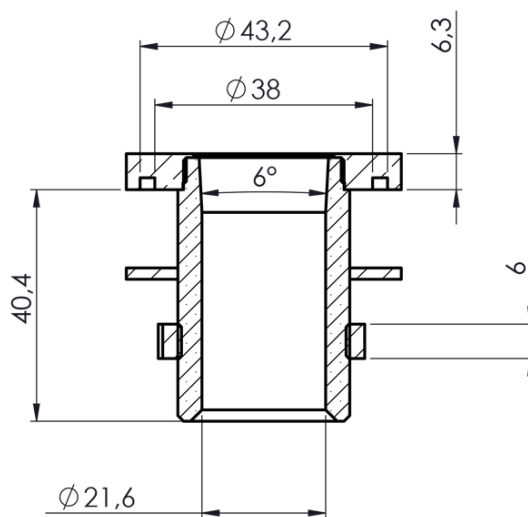

Objednací kód: 1205-42

Základní informace

Značka: Sapho

Parametry

Barva: Chrom

Materiál: Mosaz

Instalace: K baterii na okraj vany

Hmotnost / ks: 0.222 kg

Balení: 1 ks

Záruka: 2 roky

Technický list

SEZIONE C-C
SCALA 1 : 1