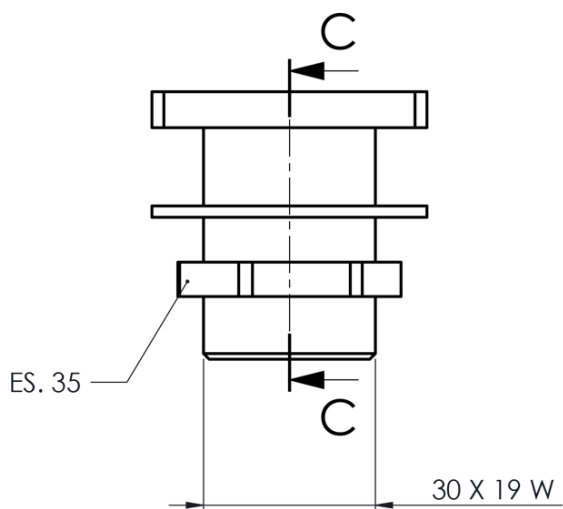

# Sprchová průchodka na okraj vany vanu hranatá, chrom

Objednací kód: 1205-42

## Parametry

Záruka: 2 roky

Hmotnost / ks: 0.222 kg

Balení: 1 ks

Barva: Chrom

Materiál: Mosaz

Instalace: K baterii na okraj vany

3D model: ANO

Technický list

SEZIONE C-C  
SCALA 1 : 1