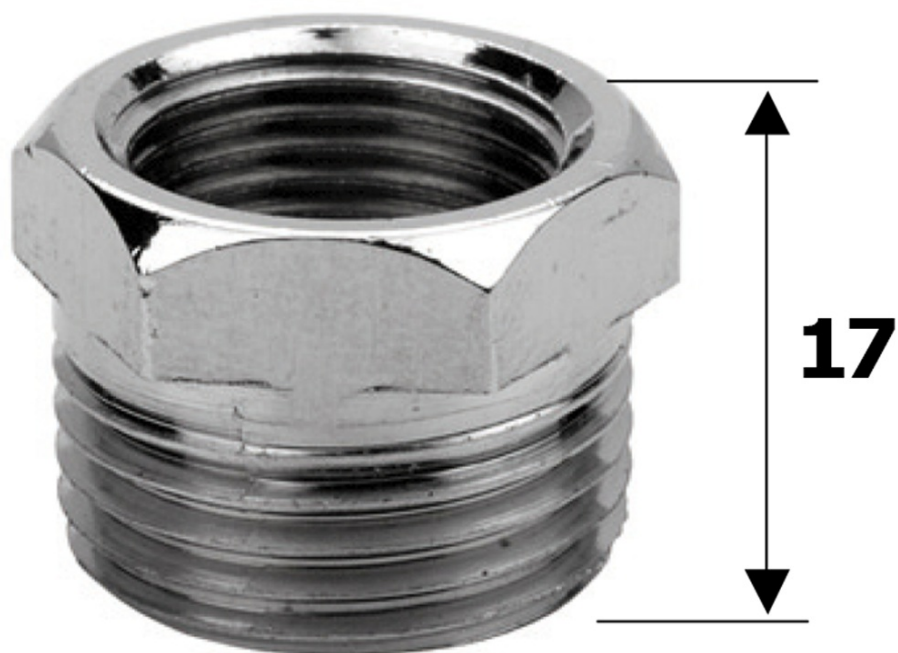

Technický list

F3/8"

M1/2"