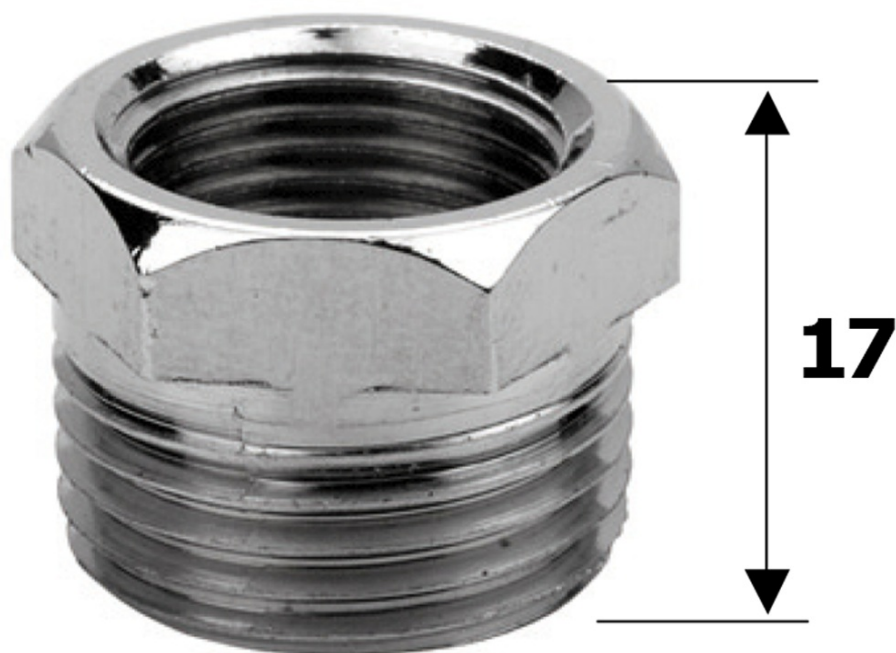

Objednací kód: 60038

**Základní informace**

Značka: Sapho

**Parametry**

Záruka: 2 roky

Hmotnost / ks: 0.019 kg

Balení: 1 ks

Barva: Chrom

Materiál: Mosaz

Technický list

**F3/8"**

**M1/2"**