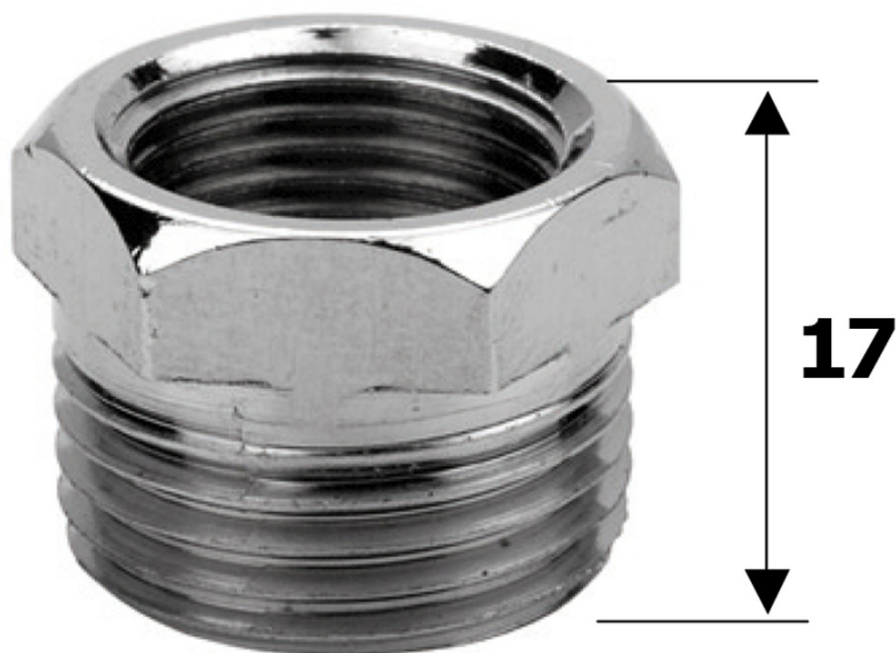

Technický list

F3/8"

M1/2"