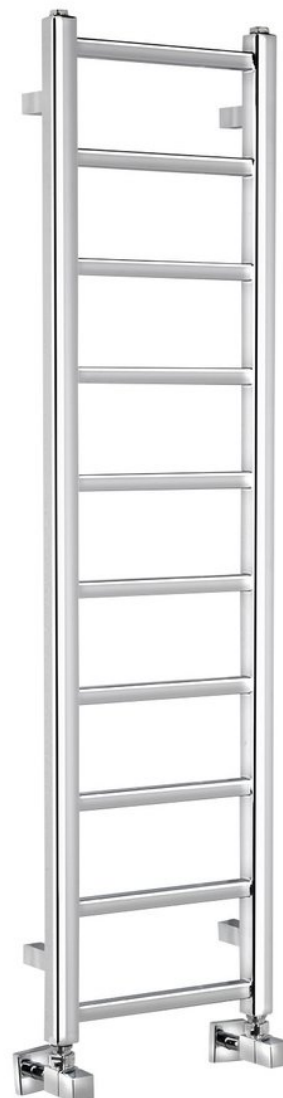

Objednací kód: IR444R

Základní informace

Značka: Sapho
Série: METRO LIGHT

Rozměry

Šířka: 300 mm
Výška: 1140 mm
Objem: 2.4 l

Parametry

Barva: Chrom
Materiál: Ocel
Tvar: Tvar H
Doporučená el. topná tyč: 200 W
Možnost vytápění: Elektrické vytápění, Kombinované vytápění, Ústřední vytápění
Rozteč připojení: 270 mm
Výkon: 211 W
Teplotní spád: 75/65/20 °C
Hmotnost / ks: 4.9 kg
Balení: 1 ks
Záruka: 2 roky

Náhradní díly

Odvzdušňovací zátka G1/2" celokovová (Objednací kód: 26169)

Technický list