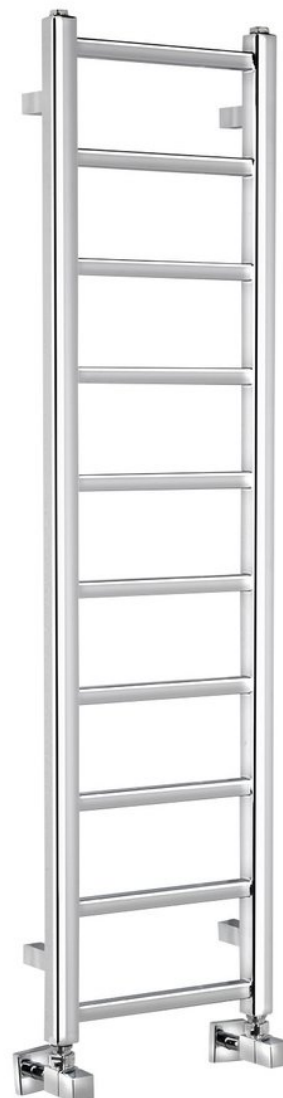

**Objednací kód:** IR444R

**Základní informace**

**Značka:** Sapho  
**Série:** METRO LIGHT

**Rozměry**

**Šířka:** 300 mm  
**Výška:** 1140 mm  
**Objem:** 2.4 l

**Parametry**

**Barva:** Chrom  
**Materiál:** Ocel  
**Tvar:** Tvar H  
**Doporučená el. topná tyč:** 200 W  
**Možnost vytápění:** Elektrické vytápění, Kombinované vytápění, Ústřední vytápění  
**Rozteč připojení:** 270 mm  
**Výkon:** 211 W  
**Teplotní spád:** 75/65/20 °C  
**Hmotnost / ks:** 4.9 kg  
**Balení:** 1 ks  
**Záruka:** 2 roky

**Náhradní díly**

Odvzdušňovací zátka G1/2" celokovová (Objednací kód: 26169)

Technický list