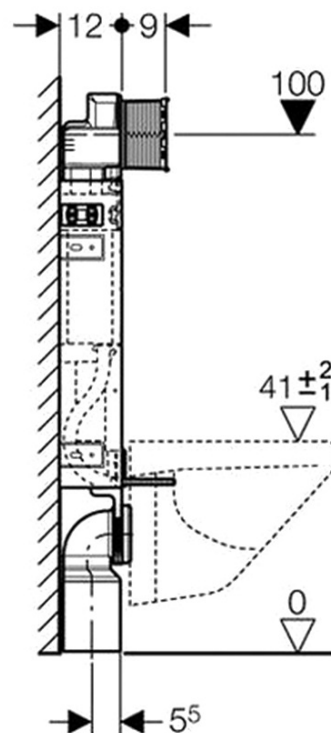

### Rozměry

Šířka: 365 mm

Hloubka: 530 mm

### Parametry

Barva: Bílá

Materiál: Keramika

Technologie splachování: Standard

Objem splachovací vody: Splachování 3 l, Splachování 6 l

Tvar: Klasik

Výbava: WC set

Hmotnost / ks: 37.312 kg

Balení: 5 ks

Záruka: 2 roky

Technický list

Závěsné WC Brilla s podomítkovou nádržkou a tlačítkem Geberit, bílá

**SAPHO**