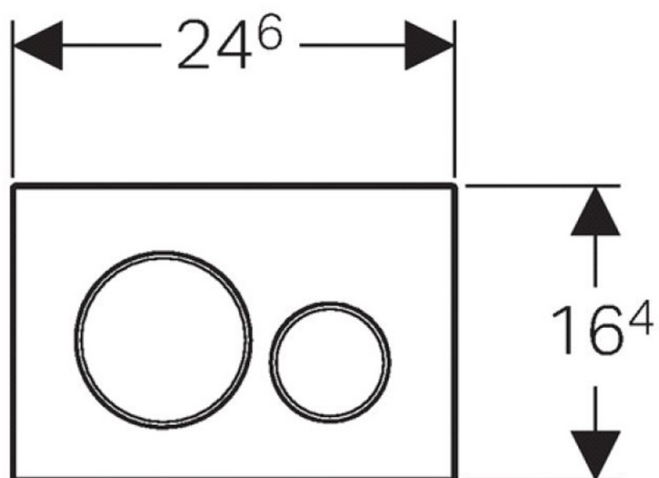

Závěsné WC Brilla s podomítkovou nádržkou a tlačítkem Geberit, bílá

SAPHO

Objednací kód: WC-SADA-14

Základní informace

Značka: Sapho

Rozměry

Šířka: 365 mm

Hloubka: 530 mm

Parametry

Barva: Bílá

Materiál: Keramika

Technologie splachování: Standard

Objem splachovací vody: 4 l / 6 l

Tvar: Klasik

Ostatní: WC set

Hmotnost / ks: 37.312 kg

Balení: 5 ks

Záruka: 2 roky

Technický list

Závěsné WC Brilla s podomítkovou nádržkou a tlačítkem Geberit, bílá

SAPHO