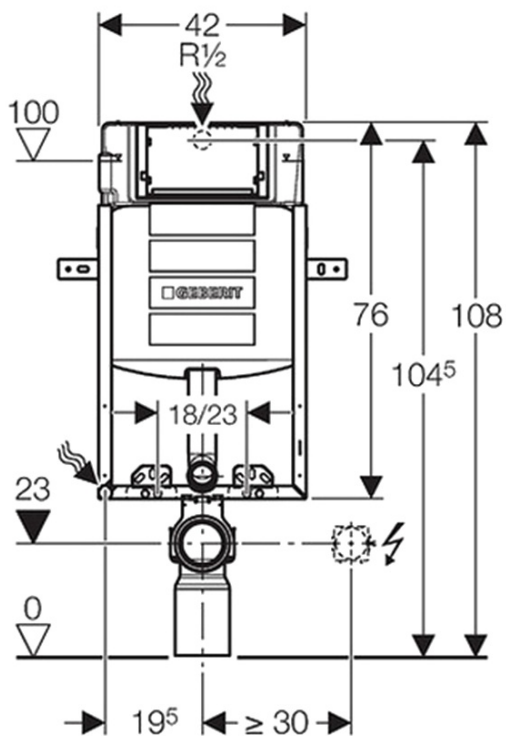

### Rozměry

Šířka: 365 mm

Hloubka: 530 mm

### Parametry

Barva: Bílá

Materiál: Keramika

Technologie splachování: Standard

Objem splachovací vody: Splachování 3 l, Splachování 6 l

Tvar: Klasik

Výbava: WC set

Hmotnost / ks: 37.312 kg

Balení: 5 ks

Záruka: 2 roky

Technický list

Závěsné WC Brilla s podomítkovou nádržkou a tlačítkem Geberit, bílá

**SAPHO**