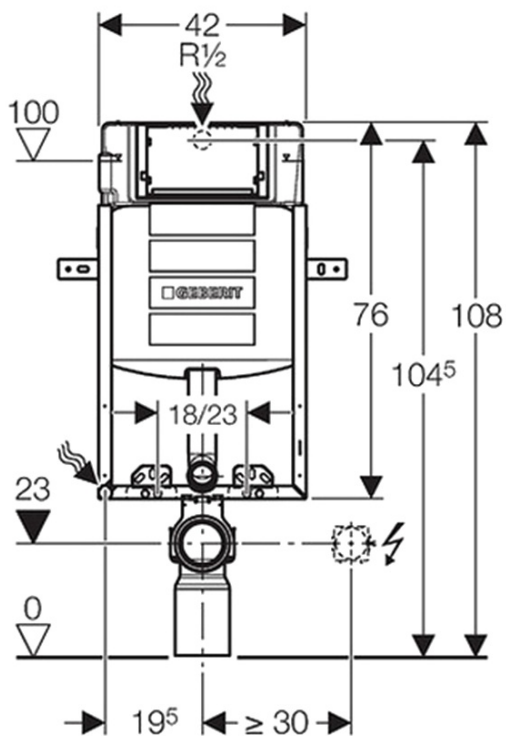

Závěsné WC Brilla s podomítkovou nádržkou a tlačítkem Geberit, bílá

 **SAPHO**

Objednací kód: WC-SADA-14

Základní informace

Značka: Sapho

Rozměry

Šířka: 365 mm

Hloubka: 530 mm

Parametry

Záruka: 2 roky

Barva: Bílá

Materiál: Keramika

Technologie splachování: Standard

Objem splachovací vody: 4 l / 6 l

Tvar: Klasik

Ostatní: WC set

Hmotnost / ks: 37.312 kg

Balení: 5 ks

Technický list

Závěsné WC Brilla s podomítkovou nádržkou a tlačítkem Geberit, bílá

SAPHO