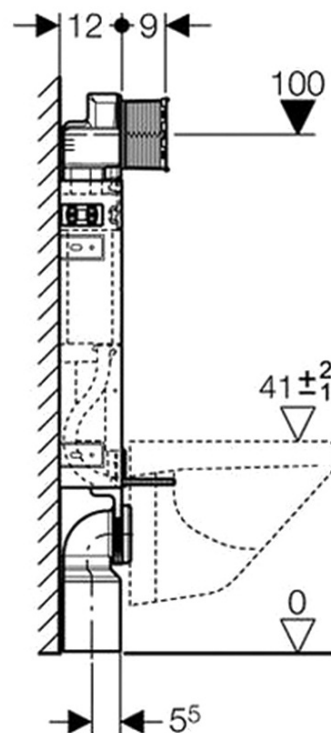

Závěsné WC Brilla s podomítkovou nádržkou a tlačítkem Geberit, bílá

SAPHO

Objednací kód: WC-SADA-14

Základní informace

Značka: Sapho

Rozměry

Šířka: 365 mm

Hloubka: 530 mm

Parametry

Barva: Bílá

Materiál: Keramika

Technologie splachování: Standard

Objem splachovací vody: 4 l / 6 l

Tvar: Klasik

Ostatní: WC set

Hmotnost / ks: 37.312 kg

Balení: 5 ks

Záruka: 2 roky

Technický list

Závěsné WC Brilla s podomítkovou nádržkou a tlačítkem Geberit, bílá

SAPHO