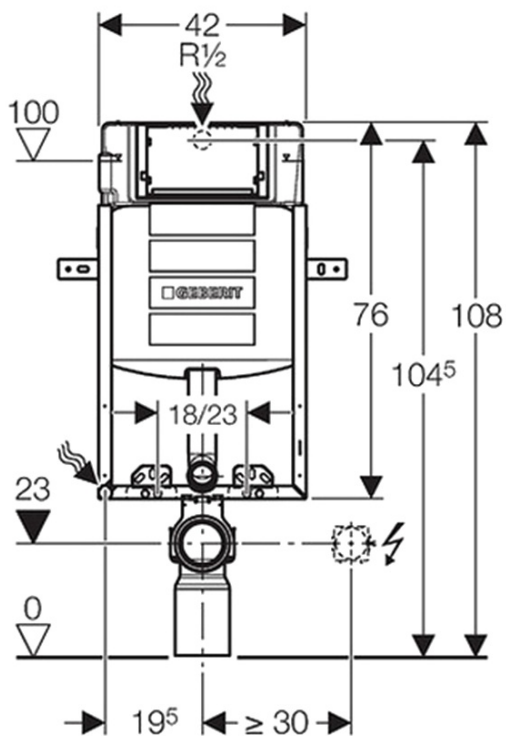

Závěsné WC Brilla s podomítkovou nádržkou a tlačítkem Geberit, bílá

SAPHO

Objednací kód: WC-SADA-14

Základní informace

Značka: Sapho

Rozměry

Šířka: 365 mm

Hloubka: 530 mm

Parametry

Barva: Bílá

Materiál: Keramika

Technologie splachování: Standard

Objem splachovací vody: 4 l / 6 l

Tvar: Klasik

Ostatní: WC set

Hmotnost / ks: 37.312 kg

Balení: 5 ks

Záruka: 2 roky

Technický list

Závěsné WC Brilla s podomítkovou nádržkou a tlačítkem Geberit, bílá

SAPHO