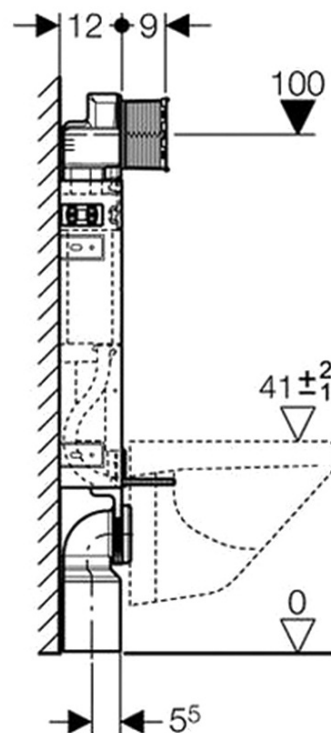

Závěsné WC Brilla s podomítkovou nádržkou a tlačítkem Geberit, bílá

 **SAPHO**

Objednací kód: WC-SADA-14

Základní informace

Značka: Sapho

Rozměry

Šířka: 365 mm

Hloubka: 530 mm

Parametry

Záruka: 2 roky

Barva: Bílá

Materiál: Keramika

Technologie splachování: Standard

Objem splachovací vody: 4 l / 6 l

Tvar: Klasik

Ostatní: WC set

Hmotnost / ks: 37.312 kg

Balení: 5 ks

Technický list

Závěsné WC Brilla s podomítkovou nádržkou a tlačítkem Geberit, bílá

SAPHO