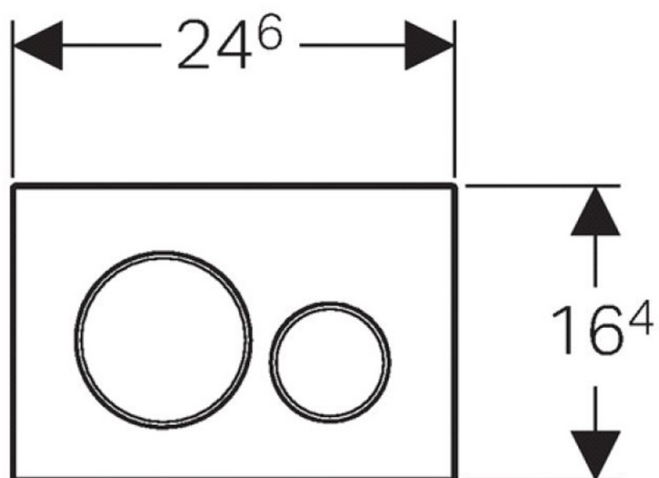

Závěsné WC Brilla s podomítkovou nádržkou a tlačítkem Geberit, bílá

 **SAPHO**

Objednací kód: WC-SADA-14

Základní informace

Značka: Sapho

Rozměry

Šířka: 365 mm

Hloubka: 530 mm

Parametry

Záruka: 2 roky

Barva: Bílá

Materiál: Keramika

Technologie splachování: Standard

Objem splachovací vody: 4 l / 6 l

Tvar: Klasik

Ostatní: WC set

Hmotnost / ks: 37.312 kg

Balení: 5 ks

Technický list

Závěsné WC Brilla s podomítkovou nádržkou a tlačítkem Geberit, bílá

SAPHO