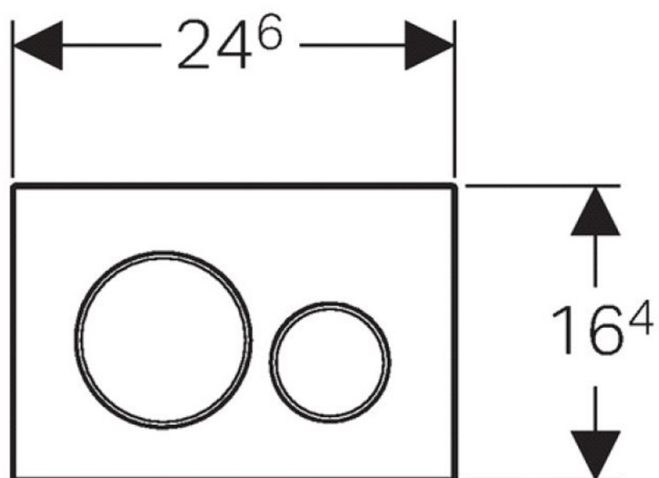

Technický list