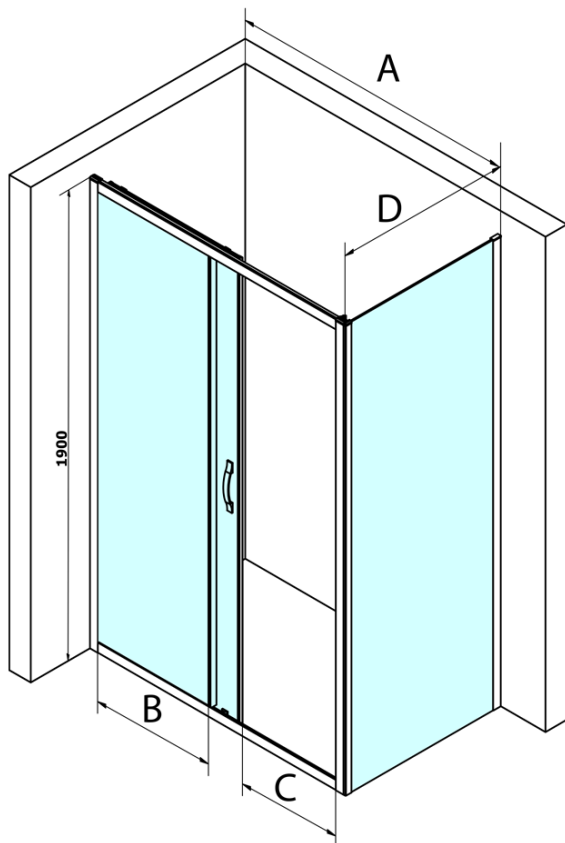

SIGMA SIMPLY obdélníkový sprchový kout 1100x700mm

L/P varianta, Brick sklo

Objednací kód: GS4211GS4370

Základní informace

Značka: Gelco
Série: SIGMA SIMPLY

Rozměry

Šířka: 1100 mm
Výška: 1900 mm
Hloubka: 700 mm

Parametry

Barva profilu: Chrom - Leštěný hliník
Tvar: Obdélníkové zástěny
Typ otevírání: Posuvné
Směr otevírání: Univerzální
Šířka vstupu: 435 mm
Typ výplně: BRICK sklo
Úprava skla: Coated glass
Tloušťka skla: 6 mm
Vlastnosti: Rámové provedení
Hmotnost / ks: 65.0 kg
Balení: 2 ks
Záruka: 3 roky

SIGMA SIMPLY obdélníkový sprchový kout 1100x700mm
L/P varianta, Brick sklo

Technický list

MODEL	A	B	C
GS1110	980-1020	430	400
GS1111	1080-1120	480	435
GS1112	1180-1220	530	485
GS1113	1280-1320	580	535
GS1114	1380-1420	630	585
GS4210	980-1020	430	400
GS4211	1080-1120	480	435
GS4212	1180-1220	530	485
GS4213	1280-1320	580	535
GS4214	1380-1420	630	585