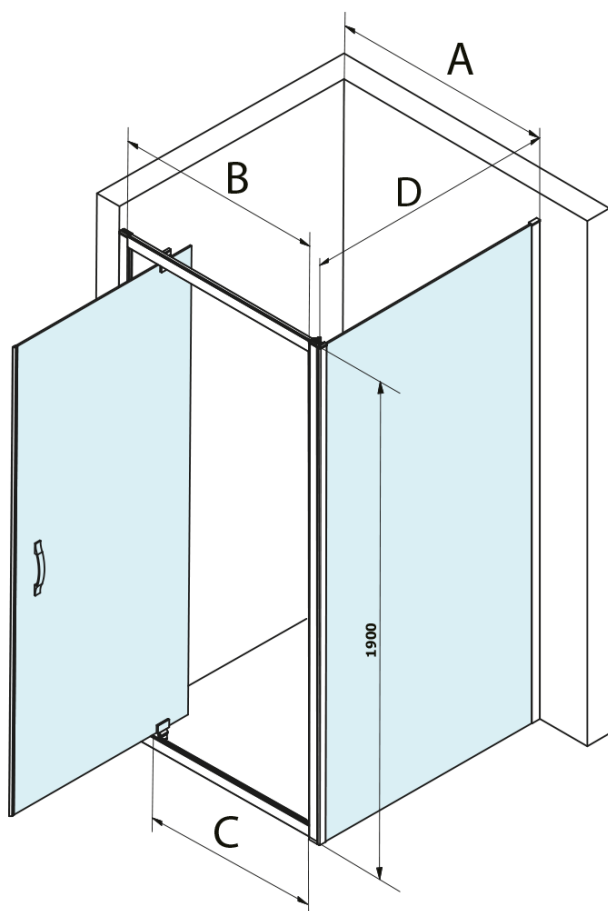

# SIGMA SIMPLY obdélníkový sprchový kout pivot dveře 800x1000mm L/P varianta, sklo Brick

Objednací kód: GS3888GS4310

## Rozměry

Šířka: 800 mm  
Výška: 1900 mm  
Hloubka: 1000 mm

## Parametry

Záruka: 3 roky  
Hmotnost / ks: 55.41 kg  
Balení: 3 ks  
Barva profilu: Chrom  
Tvar: Obdélníkové zástěny  
Typ otevírání: Otevírací jednokřídlé  
Směr otevírání: Univerzální  
Šířka vstupu: 580 mm  
Typ výplně: Brick sklo  
Úprava skla: Coated glass  
Tloušťka skla: 6 mm  
Vlastnosti: Rámové provedení

**SIGMA SIMPLY obdélníkový sprchový kout pivot dveře**  
**800x1000mm L/P varianta, sklo Brick**

**Technický list**

MODEL	A	B	C
GS1279F	780-820	670	580
GS1296F	880-920	770	680
GS3888F	780-820	670	580
GS3899F	880-920	770	680