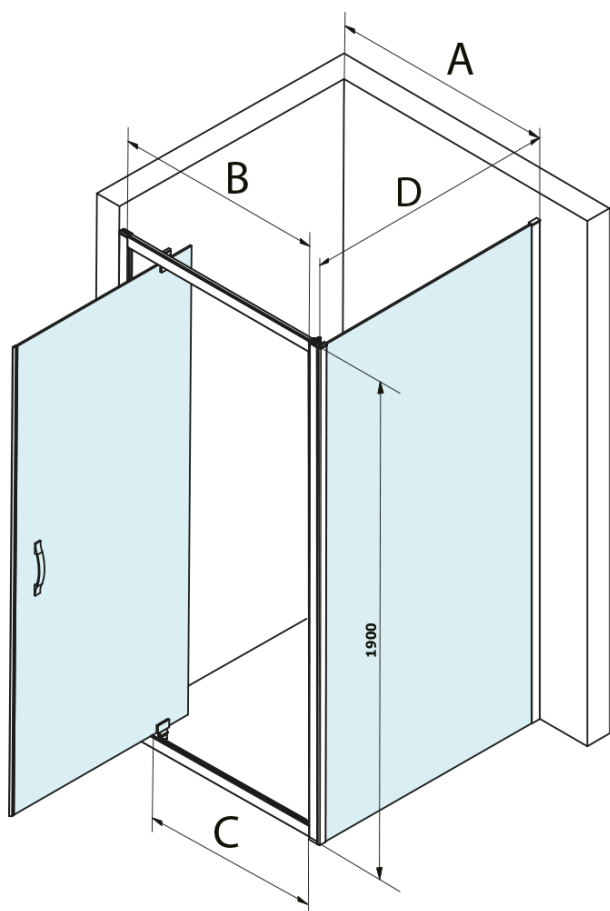

SIGMA SIMPLY čtvercový sprchový kout pivot dveře 900x900mm L/P varianta, čiré sklo

Objednací kód: GS1296GS3190

Základní informace

Značka: Gelco
Série: SIGMA SIMPLY

Rozměry

Šířka: 900 mm
Výška: 1900 mm
Hloubka: 900 mm

Parametry

Barva profilu: Chrom - Leštěný hliník
Tvar: Čtvercové zástěny
Typ otevírání: Otevírací jednokřídlé
Směr otevírání: Univerzální
Šířka vstupu: 680 mm
Typ výplně: Čiré sklo
Úprava skla: Coated glass
Tloušťka skla: 6 mm
Vlastnosti: Rámové provedení
Hmotnost / ks: 62.8 kg
Balení: 3 ks
Záruka: 3 roky

SIGMA SIMPLY čtvercový sprchový kout pivot dveře
900x900mm L/P varianta, čiré sklo

Technický list

MODEL	A	B	C
GS1279F	780-820	670	580
GS1296F	880-920	770	680
GS3888F	780-820	670	580
GS3899F	880-920	770	680