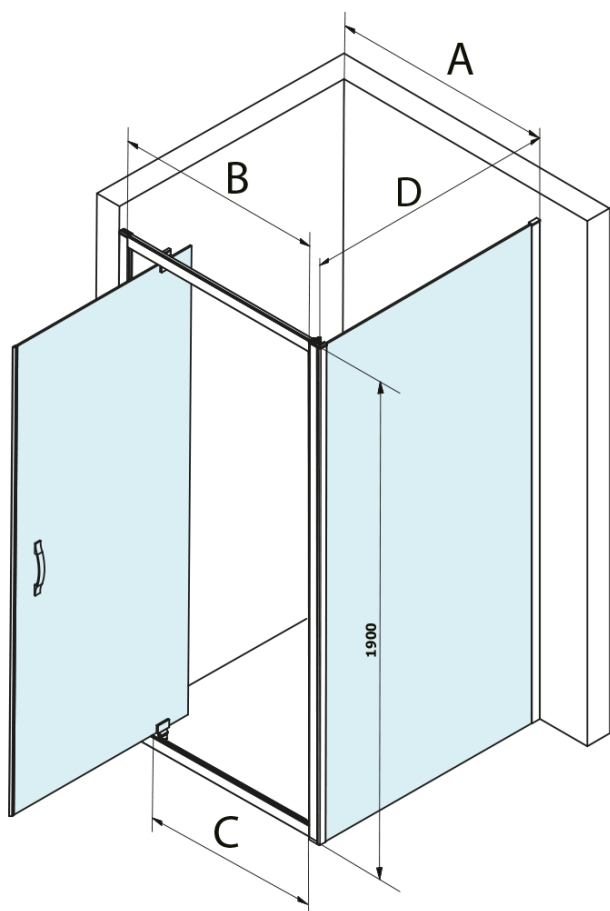

# SIGMA SIMPLY obdélníkový sprchový kout pivot dveře 900x700mm L/P varianta, čiré sklo

Objednací kód: GS1296GS3170

## Rozměry

Šířka: 900 mm  
Výška: 1900 mm  
Hloubka: 700 mm

## Parametry

Barva profilu: Chrom - Leštěný hliník  
Tvar: Obdélníkové zástěny  
Typ otevírání: Otevírací jednokřídlé  
Směr otevírání: Univerzální  
Šířka vstupu: 680 mm  
Typ výplně: Čiré sklo  
Úprava skla: Coated glass  
Tloušťka skla: 6 mm  
Vlastnosti: Rámové provedení  
Hmotnost / ks: 56.8 kg  
Balení: 3 ks  
Záruka: 3 roky

**SIGMA SIMPLY obdélníkový sprchový kout pivot dveře**  
**900x700mm L/P varianta, čiré sklo**

**Technický list**

MODEL	A	B	C
GS1279F	780-820	670	580
GS1296F	880-920	770	680
GS3888F	780-820	670	580
GS3899F	880-920	770	680