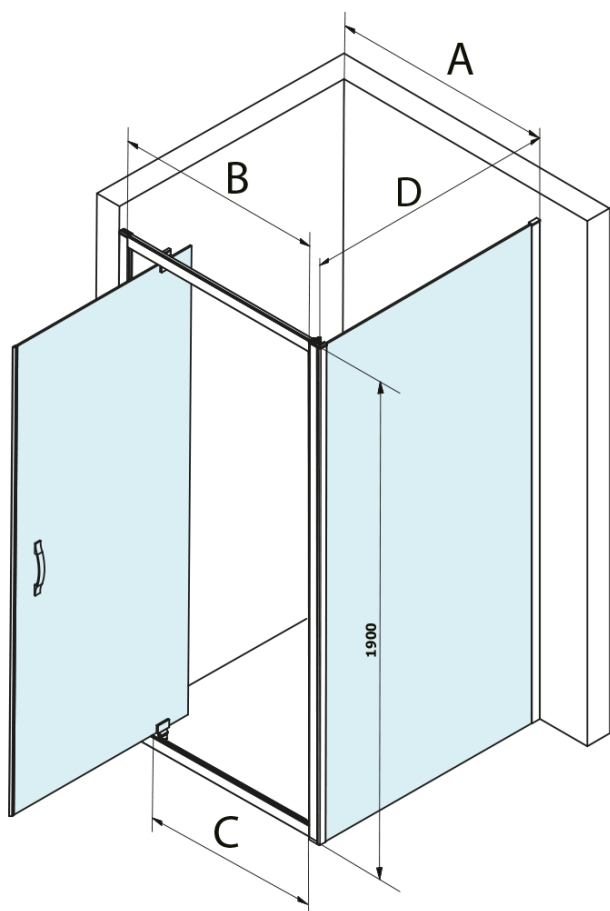

SIGMA SIMPLY obdélníkový sprchový kout pivot dveře 800x900mm L/P varianta, čiré sklo

Objednací kód: GS1279GS3190

Základní informace

Značka: Gelco
Série: SIGMA SIMPLY

Rozměry

Šířka: 800 mm
Výška: 1900 mm
Hloubka: 900 mm

Parametry

Barva profilu: Chrom - Leštěný hliník
Tvar: Obdélníkové zástěny
Typ otevírání: Otevírací jednokřídlé
Směr otevírání: Univerzální
Šířka vstupu: 580 mm
Typ výplně: Čiré sklo
Úprava skla: Coated glass
Tloušťka skla: 6 mm
Vlastnosti: Rámové provedení
Hmotnost / ks: 61.3 kg
Balení: 3 ks
Záruka: 3 roky

SIGMA SIMPLY obdélníkový sprchový kout pivot dveře
800x900mm L/P varianta, čiré sklo

Technický list

MODEL	A	B	C
GS1279F	780-820	670	580
GS1296F	880-920	770	680
GS3888F	780-820	670	580
GS3899F	880-920	770	680