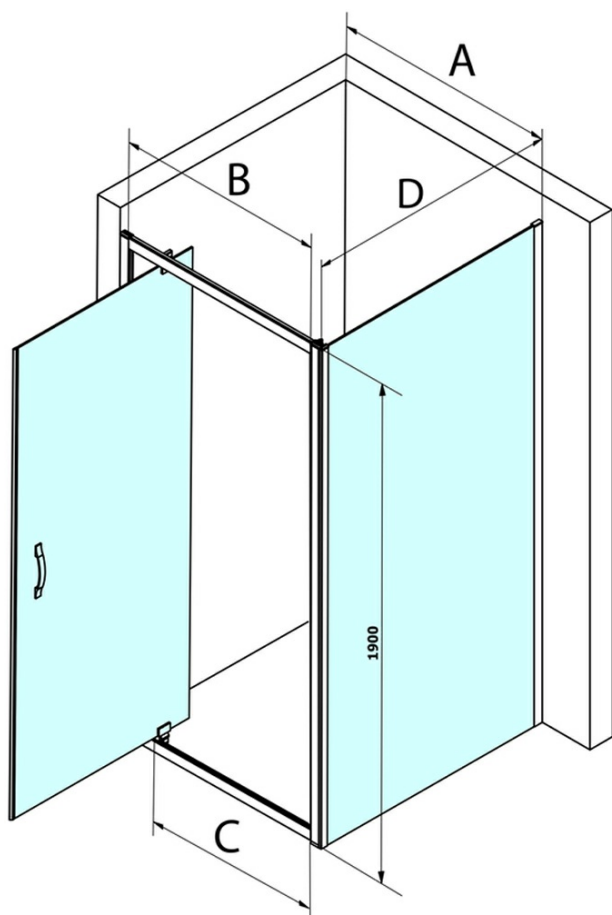

# SIGMA SIMPLY obdélníkový sprchový kout pivot dveře 800x700mm L/P varianta, čiré sklo

Objednací kód: GS1279GS3170

## Rozměry

Šířka: 800 mm  
Výška: 1900 mm  
Hloubka: 700 mm

## Parametry

Barva profilu: Chrom - Leštěný hliník  
Tvar: Obdélníkové zástěny  
Typ otevírání: Otevírací jednokřídlé  
Směr otevírání: Univerzální  
Šířka vstupu: 580 mm  
Typ výplně: Čiré sklo  
Úprava skla: Coated glass  
Tloušťka skla: 6 mm  
Vlastnosti: Rámové provedení  
Hmotnost / ks: 53.0 kg  
Balení: 2 ks  
Záruka: 3 roky

**SIGMA SIMPLY obdélníkový sprchový kout pivot dveře**  
**800x700mm L/P varianta, čiré sklo**

**Technický list**

MODEL	A	B	C
GS1279	780-820	670	580
GS1296	880-920	770	680
GS3888	780-820	670	580
GS3899	880-920	770	680