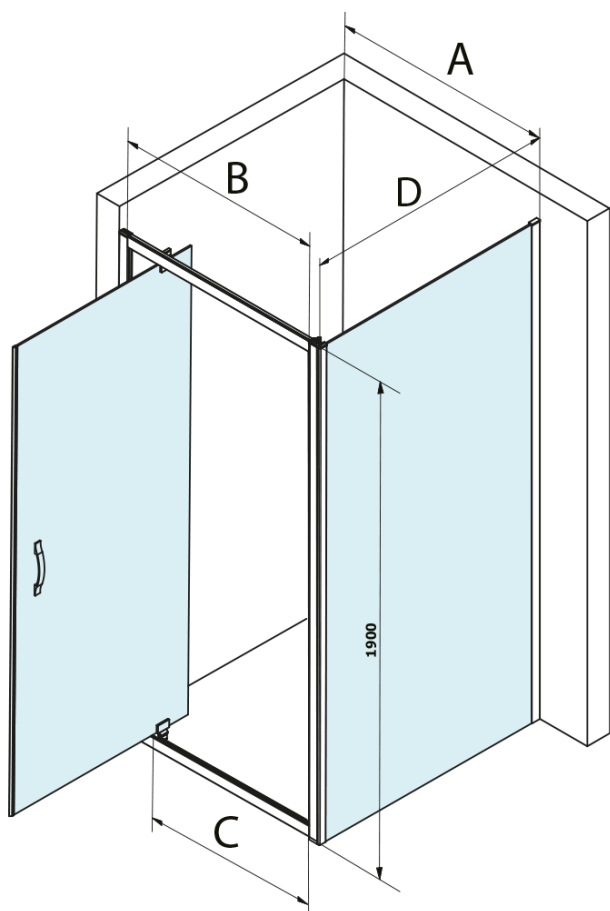

SIGMA SIMPLY obdélníkový sprchový kout pivot dveře 800x700mm L/P varianta, čiré sklo

Objednací kód: GS1279GS3170

Základní informace

Značka: Gelco
Série: SIGMA SIMPLY

Rozměry

Šířka: 800 mm
Výška: 1900 mm
Hloubka: 700 mm

Parametry

Barva profilu: Chrom - Leštěný hliník
Tvar: Obdélníkové zástěny
Typ otevírání: Otevírací jednokřídlé
Směr otevírání: Univerzální
Šířka vstupu: 580 mm
Typ výplně: Čiré sklo
Úprava skla: Coated glass
Tloušťka skla: 6 mm
Vlastnosti: Rámové provedení
Hmotnost / ks: 55.3 kg
Balení: 3 ks
Záruka: 3 roky

SIGMA SIMPLY obdélníkový sprchový kout pivot dveře
800x700mm L/P varianta, čiré sklo

Technický list

MODEL	A	B	C
GS1279F	780-820	670	580
GS1296F	880-920	770	680
GS3888F	780-820	670	580
GS3899F	880-920	770	680