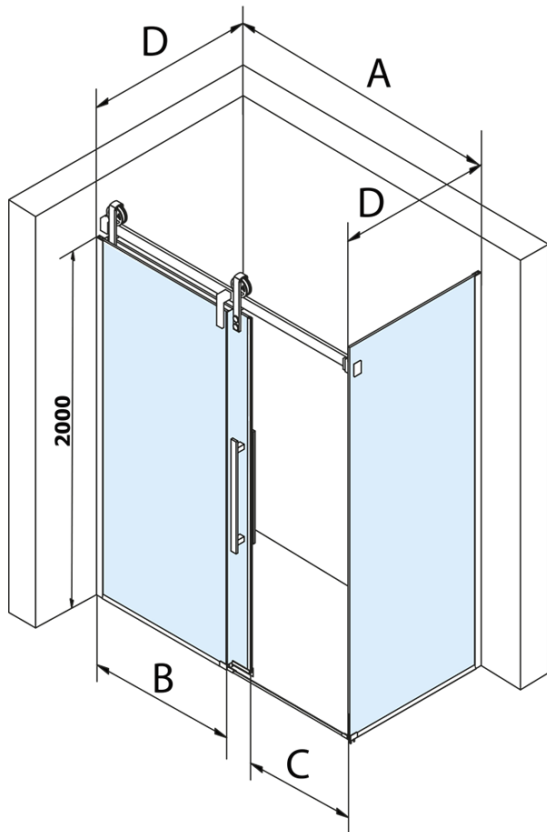

VOLCANO BLACK obdélníkový sprchový kout 1800x800mm L/P varianta

Objednací kód: GV1418GV3480

Základní informace

Značka: Gelco
Série: VOLCANO

Rozměry

Šířka: 1800 mm
Výška: 2180 mm
Hloubka: 800 mm

Parametry

Záruka: 3 roky
Hmotnost / ks: 133 kg
Balení: 2 ks
Barva profilu: Černá mat
Tvar: Obdélníkové zástěny
Typ otevírání: Posuvné
Směr otevírání: Univerzální
Šířka vstupu: 645 mm
Typ výplně: Čiré sklo
Úprava skla: Coated glass
Tloušťka skla: 8 mm
Vlastnosti: Bezrámové provedení

Náhradní díly

Set svislých těsnění pro sklo 8/8mm, 2000mm, černá (2ks) (Objednací kód: NDGVB01)

Spodní těsnění na dveře, sklo 8mm, 1000mm, černá (Objednací kód: NDALB04)

ALTIS BLACK přetoková lišta 1000 mm s koncovkami (Objednací kód: NDALB05)

Magnetické těsnění ploché, sklo 8mm, 2000mm, černá (Objednací kód: NDGVB02)

VOLCANO BLACK madlo (Objednací kód: NDGVB-MADLO)

Technický list

MODEL	A	C	B
GV1412	1183-1223	435	~598
GV1413	1283-1323	485	~648
GV1414	1383-1423	535	~698
GV1415	1483-1523	585	~748
GV1416	1583-1623	635	~798
GV1418	1783-1823	645	~998