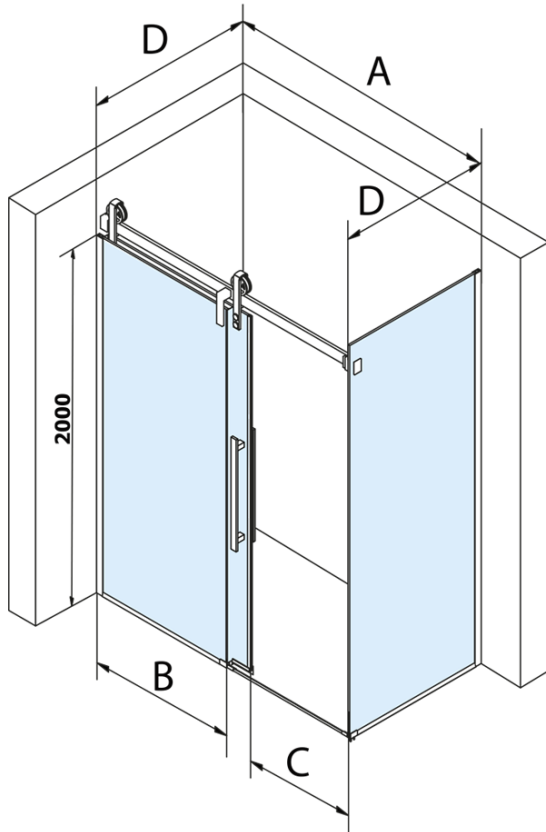

VOLCANO BLACK obdélníkový sprchový kout 1600x1000mm L/P varianta

Objednací kód: GV1416GV3410

Základní informace

Značka: Gelco
Série: VOLCANO

Rozměry

Šířka: 1600 mm
Výška: 2180 mm
Hloubka: 1000 mm

Parametry

Barva profilu: Černá mat
Tvar: Obdélníkové zástěny
Typ otevírání: Posuvné
Směr otevírání: Univerzální
Šířka vstupu: 635 mm
Typ výplně: Čiré sklo
Úprava skla: Coated glass
Tloušťka skla: 8 mm
Vlastnosti: Bezrámové provedení
Hmotnost / ks: 131.0 kg
Balení: 2 ks
Záruka: 3 roky

Náhradní díly

VOLCANO BLACK set svislých těsnění (Objednací kód: NDGVB01)
ALTIS BLACK spodní těsnění 8 mm (Objednací kód: NDALB04)
ALTIS BLACK přetoková lišta 1000 mm s koncovkami (Objednací kód: NDALB05)
VOLCANO BLACK madlo (Objednací kód: NDGVB-MADLO)
VOLCANO BLACK magnetické těsnění (Objednací kód: NDGVB02)

VOLCANO BLACK obdélníkový sprchový kout
1600x1000mm L/P varianta

Technický list

MODEL	A	C	B
GV1412	1183-1223	435	~598
GV1413	1283-1323	485	~648
GV1414	1383-1423	535	~698
GV1415	1483-1523	585	~748
GV1416	1583-1623	635	~798
GV1418	1783-1823	645	~998

MODEL	D
GV3480	780-800
GV3490	880-900
GV3410	980-1000