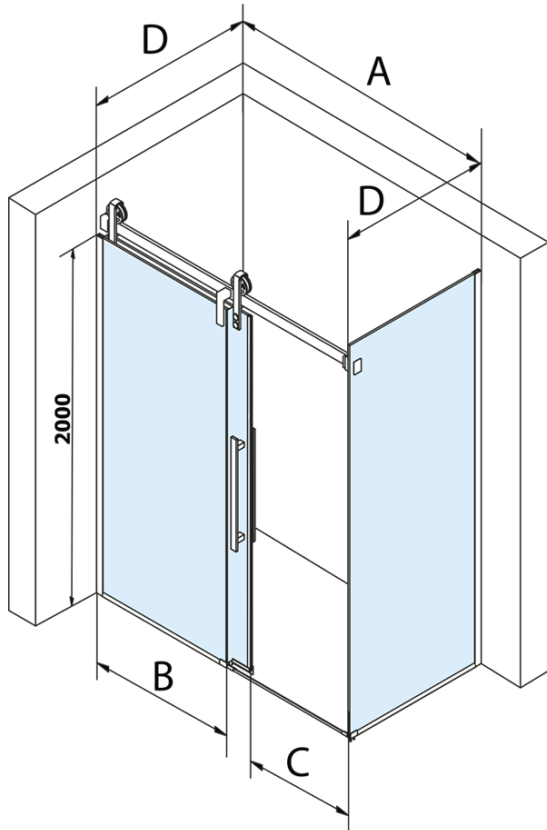

VOLCANO BLACK obdélníkový sprchový kout
1600x1000mm L/P varianta

Technický list