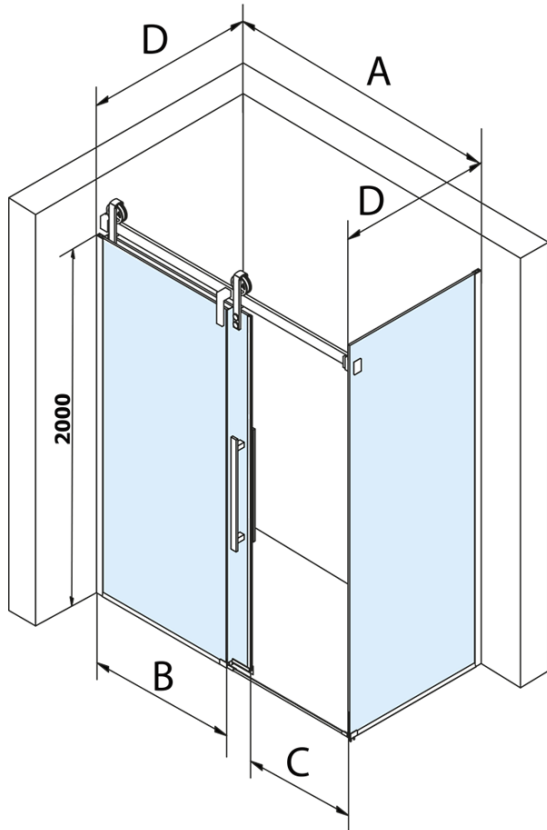

VOLCANO BLACK obdélníkový sprchový kout 1600x1000mm L/P varianta

Objednací kód: GV1416GV3410

Základní informace

Značka: Gelco
Série: VOLCANO

Rozměry

Šířka: 1600 mm
Výška: 2180 mm
Hloubka: 1000 mm

Parametry

Barva profilu: Černá mat
Tvar: Obdélníkové zástěny
Typ otevírání: Posuvné
Směr otevírání: Univerzální
Šířka vstupu: 635 mm
Typ výplně: Čiré sklo
Úprava skla: Coated glass
Tloušťka skla: 8 mm
Vlastnosti: Bezrámové provedení
Hmotnost / ks: 131.0 kg
Balení: 2 ks
Záruka: 3 roky

Náhradní díly

Set svislých těsnění pro sklo 8/8mm, 2000mm, černá (2ks) (Objednací kód: NDGVB01)

Spodní těsnění na dveře, sklo 8mm, 1000mm, černá (Objednací kód: NDALB04)

ALTIS BLACK přetoková lišta 1000 mm s koncovkami (Objednací kód: NDALB05)

VOLCANO BLACK madlo (Objednací kód: NDGVB-MADLO)

Magnetické těsnění ploché, sklo 8mm, 2000mm, černá (Objednací kód: NDGVB02)

VOLCANO BLACK obdélníkový sprchový kout
1600x1000mm L/P varianta

Technický list