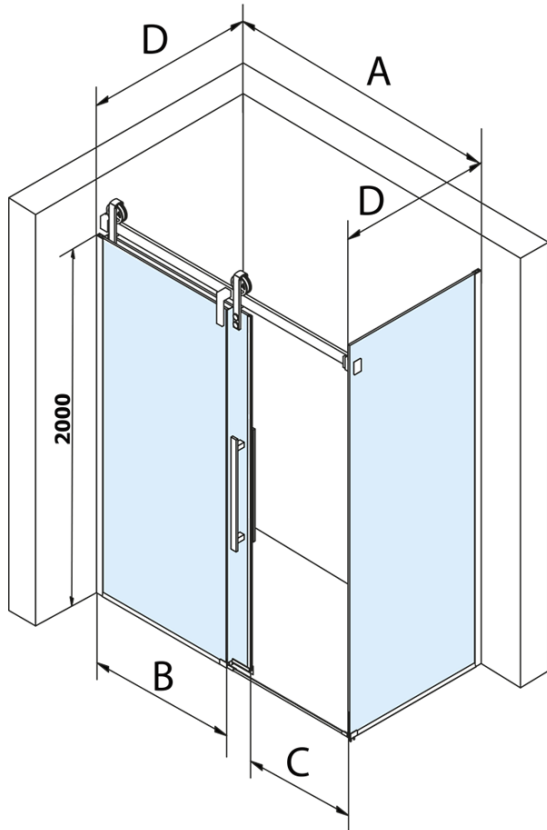

VOLCANO BLACK obdélníkový sprchový kout 1600x1000mm L/P varianta

Objednací kód: GV1416GV3410

Základní informace

Značka: Gelco
Série: VOLCANO

Rozměry

Šířka: 1600 mm
Výška: 2180 mm
Hloubka: 1000 mm

Parametry

Záruka: 3 roky
Hmotnost / ks: 131 kg
Balení: 2 ks
Barva profilu: Černá mat
Tvar: Obdélníkové zástěny
Typ otevírání: Posuvné
Směr otevírání: Univerzální
Šířka vstupu: 635 mm
Typ výplně: Čiré sklo
Úprava skla: Coated glass
Tloušťka skla: 8 mm
Vlastnosti: Bezrámové provedení

Náhradní díly

Set svislých těsnění pro sklo 8/8mm, 2000mm, černá (2ks) (Objednací kód: NDGVB01)

Spodní těsnění na dveře, sklo 8mm, 1000mm, černá (Objednací kód: NDALB04)

ALTIS BLACK přetoková lišta 1000 mm s koncovkami (Objednací kód: NDALB05)

VOLCANO BLACK madlo (Objednací kód: NDGVB-MADLO)

Magnetické těsnění ploché, sklo 8mm, 2000mm, černá (Objednací kód: NDGVB02)

VOLCANO BLACK obdélníkový sprchový kout
1600x1000mm L/P varianta

Technický list