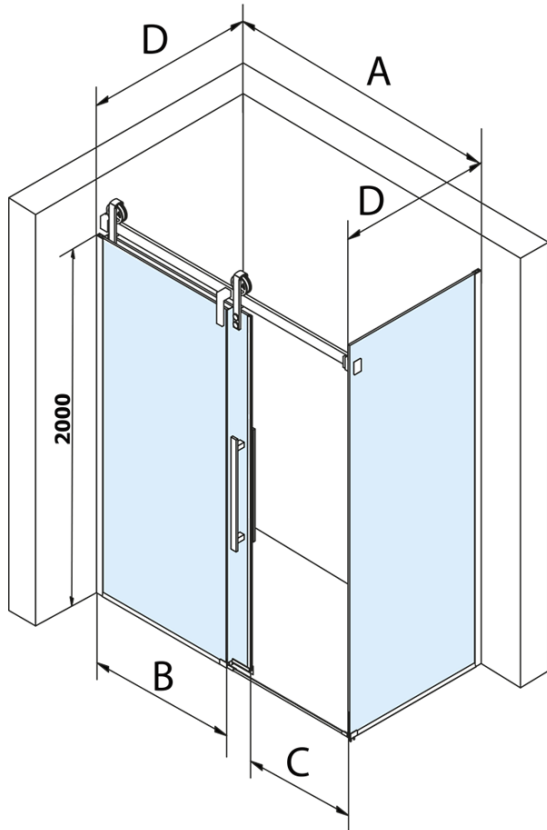

VOLCANO BLACK obdélníkový sprchový kout 1600x1000mm L/P varianta

Objednací kód: GV1416GV3410

Základní informace

Značka: Gelco
Série: VOLCANO

Rozměry

Šířka: 1600 mm
Výška: 2180 mm
Hloubka: 1000 mm

Parametry

Barva profilu: Černá mat
Tvar: Obdélníkové zástěny
Typ otevírání: Posuvné
Směr otevírání: Univerzální
Šířka vstupu: 635 mm
Typ výplně: Čiré sklo
Úprava skla: Coated glass
Tloušťka skla: 8 mm
Vlastnosti: Bezrámové provedení
Hmotnost / ks: 131.0 kg
Balení: 2 ks
Záruka: 3 roky

Náhradní díly

Set svislých těsnění pro sklo 8/8mm, 2000mm, černá (Objednací kód: NDGVB01)
Spodní těsnění na dveře, sklo 8mm, 1000mm, černá (Objednací kód: NDALB04)
ALTIS BLACK přetoková lišta 1000 mm s koncovkami (Objednací kód: NDALB05)
VOLCANO BLACK madlo (Objednací kód: NDGVB-MADLO)
Magnetické těsnění ploché, sklo 8mm, 2000mm, černá (Objednací kód: NDGVB02)

VOLCANO BLACK obdélníkový sprchový kout
1600x1000mm L/P varianta

Technický list

MODEL	A	C	B
GV1412	1183-1223	435	~598
GV1413	1283-1323	485	~648
GV1414	1383-1423	535	~698
GV1415	1483-1523	585	~748
GV1416	1583-1623	635	~798
GV1418	1783-1823	645	~998

MODEL	D
GV3480	780-800
GV3490	880-900
GV3410	980-1000