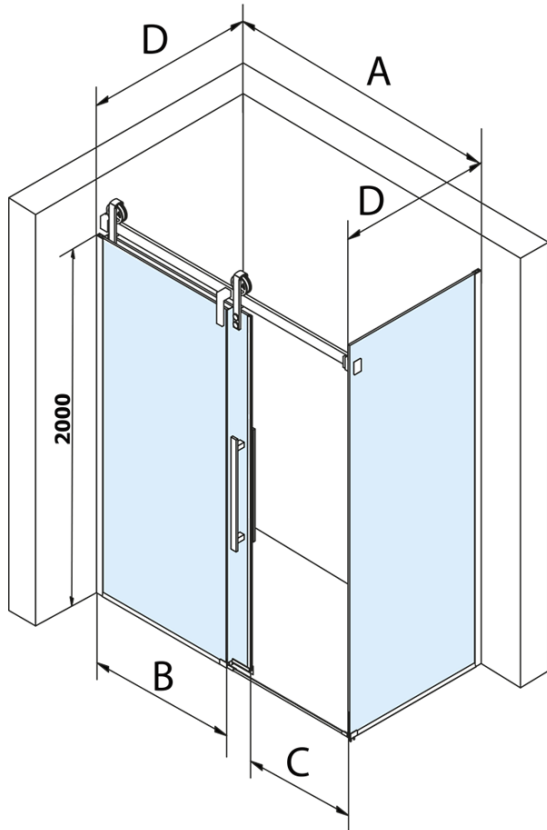

VOLCANO BLACK obdélníkový sprchový kout
1600x900mm L/P varianta

Technický list