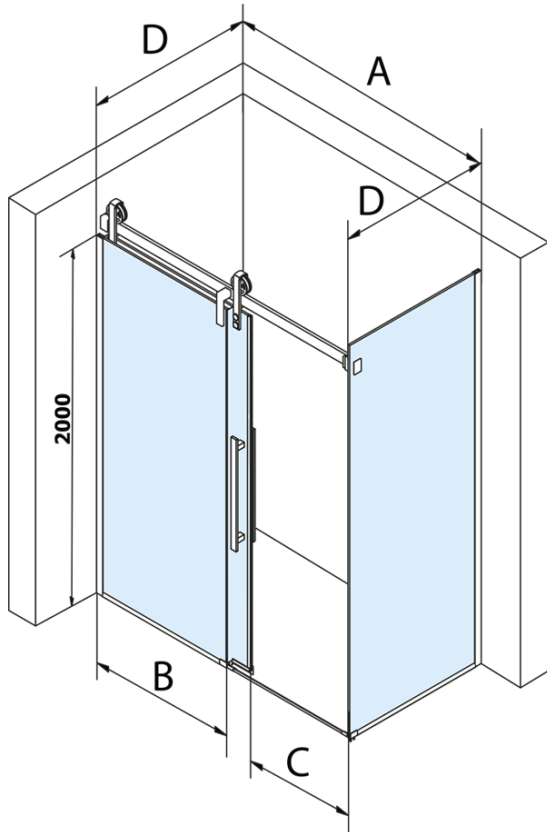

VOLCANO BLACK obdélníkový sprchový kout 1600x900mm L/P varianta

Objednací kód: GV1416GV3490

Základní informace

Značka: Gelco
Série: VOLCANO

Rozměry

Šířka: 1600 mm
Výška: 2180 mm
Hloubka: 900 mm

Parametry

Záruka: 3 roky
Hmotnost / ks: 128 kg
Balení: 2 ks
Barva profilu: Černá mat
Tvar: Obdélníkové zástěny
Typ otevírání: Posuvné
Směr otevírání: Univerzální
Šířka vstupu: 635 mm
Typ výplně: Čiré sklo
Úprava skla: Coated glass
Tloušťka skla: 8 mm
Vlastnosti: Bezrámové provedení

Náhradní díly

Set svislých těsnění pro sklo 8/8mm, 2000mm, černá (2ks) (Objednací kód: NDGVB01)

Spodní těsnění na dveře, sklo 8mm, 1000mm, černá (Objednací kód: NDALB04)

ALTIS BLACK přetoková lišta 1000 mm s koncovkami (Objednací kód: NDALB05)

Magnetické těsnění ploché, sklo 8mm, 2000mm, černá (Objednací kód: NDGVB02)

VOLCANO BLACK madlo (Objednací kód: NDGVB-MADLO)

VOLCANO BLACK obdélníkový sprchový kout
1600x900mm L/P varianta

Technický list

MODEL	A	C	B
GV1412	1183-1223	435	~598
GV1413	1283-1323	485	~648
GV1414	1383-1423	535	~698
GV1415	1483-1523	585	~748
GV1416	1583-1623	635	~798
GV1418	1783-1823	645	~998

MODEL	D
GV3480	780-800
GV3490	880-900
GV3410	980-1000