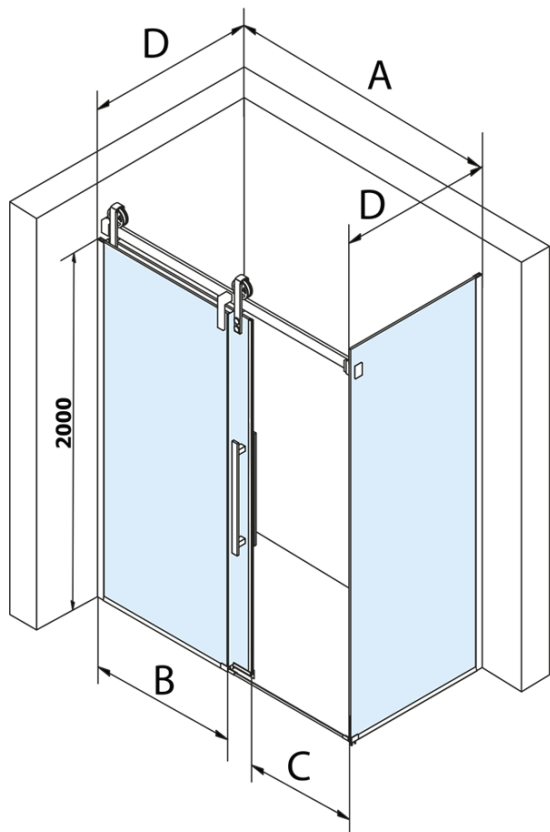

VOLCANO BLACK obdélníkový sprchový kout 1600x900mm L/P varianta

Objednací kód: GV1416GV3490

Základní informace

Značka: Gelco
Série: VOLCANO

Rozměry

Šířka: 1600 mm
Výška: 2180 mm
Hloubka: 900 mm

Parametry

Barva profilu: Černá mat
Tvar: Obdélníkové zástěny
Typ otevírání: Posuvné
Směr otevírání: Univerzální
Šířka vstupu: 635 mm
Typ výplně: Čiré sklo
Úprava skla: Coated glass
Tloušťka skla: 8 mm
Vlastnosti: Bezrámové provedení
Hmotnost / ks: 128.0 kg
Balení: 2 ks
Záruka: 3 roky

Náhradní díly

Set svislých těsnění pro sklo 8/8mm, 2000mm, černá (Objednací kód: NDGVB01)
Spodní těsnění na dveře, sklo 8mm, 1000mm, černá (Objednací kód: NDALB04)
ALTIS BLACK přetoková lišta 1000 mm s koncovkami (Objednací kód: NDALB05)
Magnetické těsnění ploché, sklo 8mm, 2000mm, černá (Objednací kód: NDGVB02)
VOLCANO BLACK madlo (Objednací kód: NDGVB-MADLO)

VOLCANO BLACK obdélníkový sprchový kout
1600x900mm L/P varianta

Technický list

MODEL	A	C	B
GV1412	1183-1223	435	~598
GV1413	1283-1323	485	~648
GV1414	1383-1423	535	~698
GV1415	1483-1523	585	~748
GV1416	1583-1623	635	~798
GV1418	1783-1823	645	~998

MODEL	D
GV3480	780-800
GV3490	880-900
GV3410	980-1000