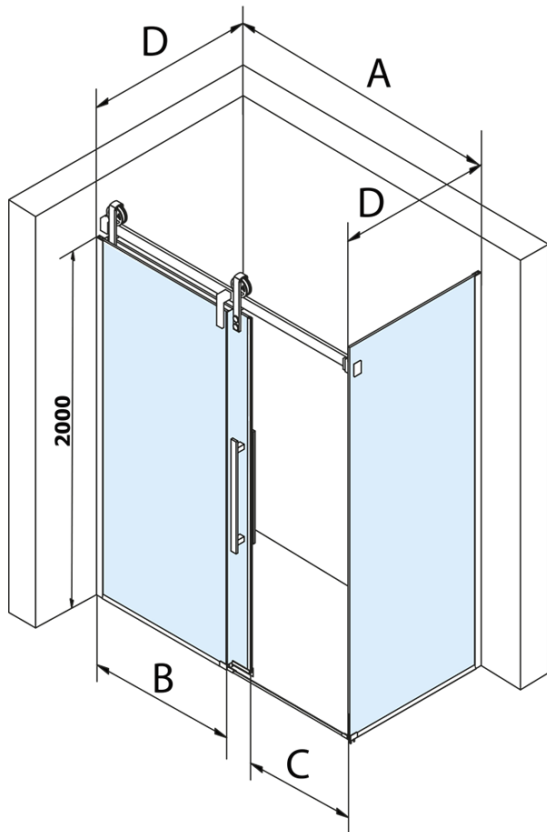

VOLCANO BLACK obdélníkový sprchový kout 1600x800mm L/P varianta

Objednací kód: GV1416GV3480

Základní informace

Značka: Gelco
Série: VOLCANO

Rozměry

Šířka: 1600 mm
Výška: 2180 mm
Hloubka: 800 mm

Parametry

Barva profilu: Černá mat
Tvar: Obdélníkové zástěny
Typ otevírání: Posuvné
Směr otevírání: Univerzální
Šířka vstupu: 635 mm
Typ výplně: Čiré sklo
Úprava skla: Coated glass
Tloušťka skla: 8 mm
Vlastnosti: Bezrámové provedení
Hmotnost / ks: 123.0 kg
Balení: 2 ks
Záruka: 3 roky

Náhradní díly

Set svislých těsnění pro sklo 8/8mm, 2000mm, černá (2ks) (Objednací kód: NDGVB01)

Spodní těsnění na dveře, sklo 8mm, 1000mm, černá (Objednací kód: NDALB04)

ALTIS BLACK přetoková lišta 1000 mm s koncovkami (Objednací kód: NDALB05)

VOLCANO BLACK madlo (Objednací kód: NDGVB-MADLO)

Magnetické těsnění ploché, sklo 8mm, 2000mm, černá (Objednací kód: NDGVB02)

Technický list

MODEL	A	C	B
GV1412	1183-1223	435	~598
GV1413	1283-1323	485	~648
GV1414	1383-1423	535	~698
GV1415	1483-1523	585	~748
GV1416	1583-1623	635	~798
GV1418	1783-1823	645	~998