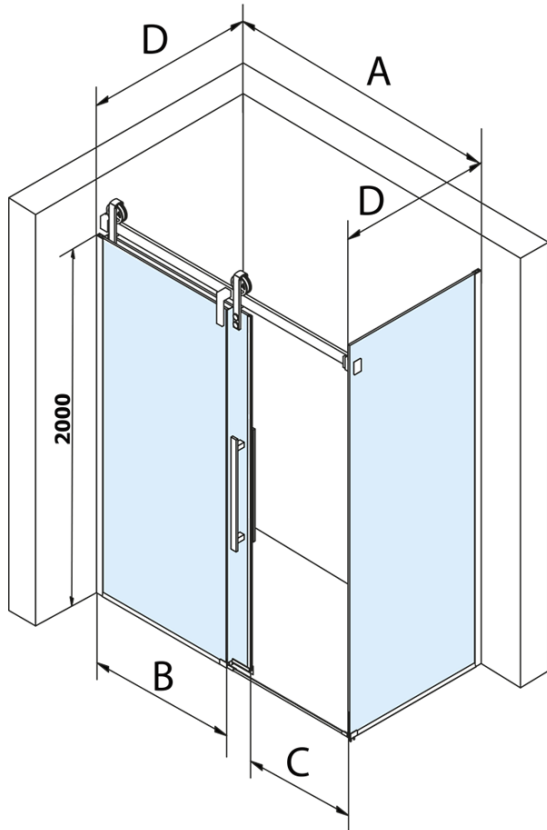

VOLCANO BLACK obdélníkový sprchový kout 1600x800mm L/P varianta

Objednací kód: GV1416GV3480

Základní informace

Značka: Gelco
Série: VOLCANO

Rozměry

Šířka: 1600 mm
Výška: 2180 mm
Hloubka: 800 mm

Parametry

Záruka: 3 roky
Hmotnost / ks: 123 kg
Balení: 2 ks
Barva profilu: Černá mat
Tvar: Obdélníkové zástěny
Typ otevírání: Posuvné
Směr otevírání: Univerzální
Šířka vstupu: 635 mm
Typ výplně: Čiré sklo
Úprava skla: Coated glass
Tloušťka skla: 8 mm
Vlastnosti: Bezrámové provedení

Náhradní díly

Set svislých těsnění pro sklo 8/8mm, 2000mm, černá (2ks) (Objednací kód: NDGVB01)

Spodní těsnění na dveře, sklo 8mm, 1000mm, černá (Objednací kód: NDALB04)

ALTIS BLACK přetoková lišta 1000 mm s koncovkami (Objednací kód: NDALB05)

VOLCANO BLACK madlo (Objednací kód: NDGVB-MADLO)

Magnetické těsnění ploché, sklo 8mm, 2000mm, černá (Objednací kód: NDGVB02)

Technický list

MODEL	A	C	B
GV1412	1183-1223	435	~598
GV1413	1283-1323	485	~648
GV1414	1383-1423	535	~698
GV1415	1483-1523	585	~748
GV1416	1583-1623	635	~798
GV1418	1783-1823	645	~998