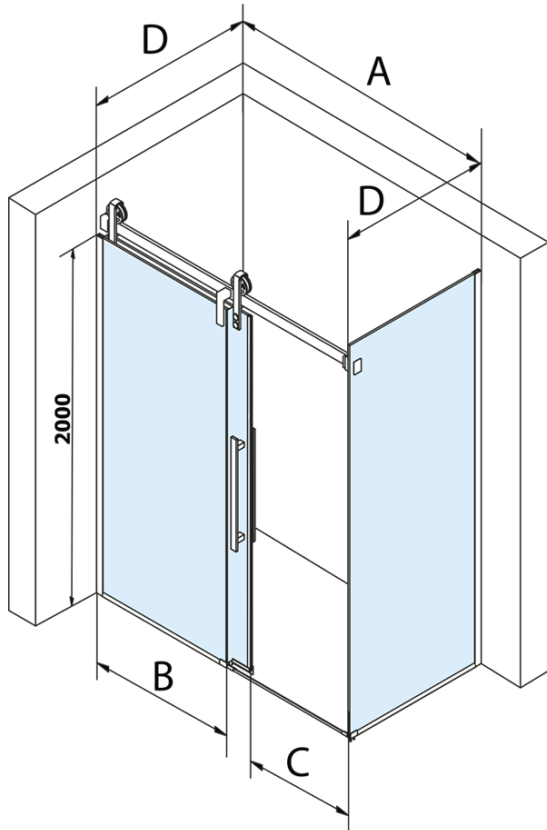

VOLCANO BLACK obdélníkový sprchový kout 1300x1000mm L/P varianta

Objednací kód: GV1413GV3410

Základní informace

Značka: Gelco
Série: VOLCANO

Rozměry

Šířka: 1300 mm
Výška: 2180 mm
Hloubka: 1000 mm

Parametry

Barva profilu: Černá mat
Tvar: Obdélníkové zástěny
Typ otevírání: Posuvné
Směr otevírání: Univerzální
Šířka vstupu: 485 mm
Typ výplně: Čiré sklo
Úprava skla: Coated glass
Tloušťka skla: 8 mm
Vlastnosti: Bezrámové provedení
Hmotnost / ks: 120.0 kg
Balení: 2 ks
Záruka: 3 roky

Náhradní díly

Set svislých těsnění pro sklo 8/8mm, 2000mm, černá (Objednací kód: NDGVB01)
Spodní těsnění na dveře, sklo 8mm, 1000mm, černá (Objednací kód: NDALB04)
ALTIS BLACK přetoková lišta 1000 mm s koncovkami (Objednací kód: NDALB05)
Magnetické těsnění ploché, sklo 8mm, 2000mm, černá (Objednací kód: NDGVB02)
VOLCANO BLACK madlo (Objednací kód: NDGVB-MADLO)

VOLCANO BLACK obdélníkový sprchový kout
1300x1000mm L/P varianta

Technický list

MODEL	A	C	B
GV1412	1183-1223	435	~598
GV1413	1283-1323	485	~648
GV1414	1383-1423	535	~698
GV1415	1483-1523	585	~748
GV1416	1583-1623	635	~798
GV1418	1783-1823	645	~998

MODEL	D
GV3480	780-800
GV3490	880-900
GV3410	980-1000