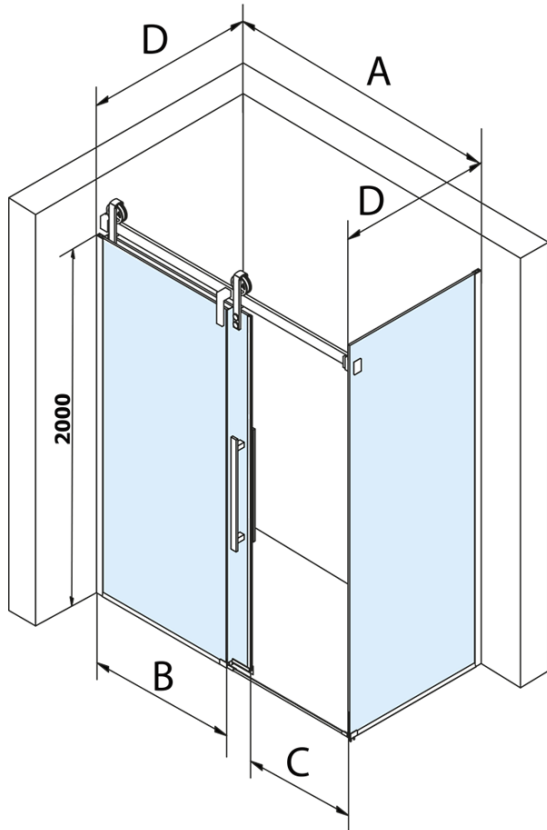

VOLCANO BLACK obdélníkový sprchový kout 1300x1000mm L/P varianta

Objednací kód: GV1413GV3410

Základní informace

Značka: Gelco
Série: VOLCANO

Rozměry

Šířka: 1300 mm
Výška: 2180 mm
Hloubka: 1000 mm

Parametry

Barva profilu: Černá mat
Tvar: Obdélníkové zástěny
Typ otevírání: Posuvné
Směr otevírání: Univerzální
Šířka vstupu: 485 mm
Typ výplně: Čiré sklo
Úprava skla: Coated glass
Tloušťka skla: 8 mm
Vlastnosti: Bezrámové provedení
Hmotnost / ks: 120.0 kg
Balení: 2 ks
Záruka: 3 roky

Náhradní díly

Set svislých těsnění pro sklo 8/8mm, 2000mm, černá (2ks) (Objednací kód: NDGVB01)

Spodní těsnění na dveře, sklo 8mm, 1000mm, černá (Objednací kód: NDALB04)

ALTIS BLACK přetoková lišta 1000 mm s koncovkami (Objednací kód: NDALB05)

Magnetické těsnění ploché, sklo 8mm, 2000mm, černá (Objednací kód: NDGVB02)

VOLCANO BLACK madlo (Objednací kód: NDGVB-MADLO)

VOLCANO BLACK obdélníkový sprchový kout
1300x1000mm L/P varianta

Technický list