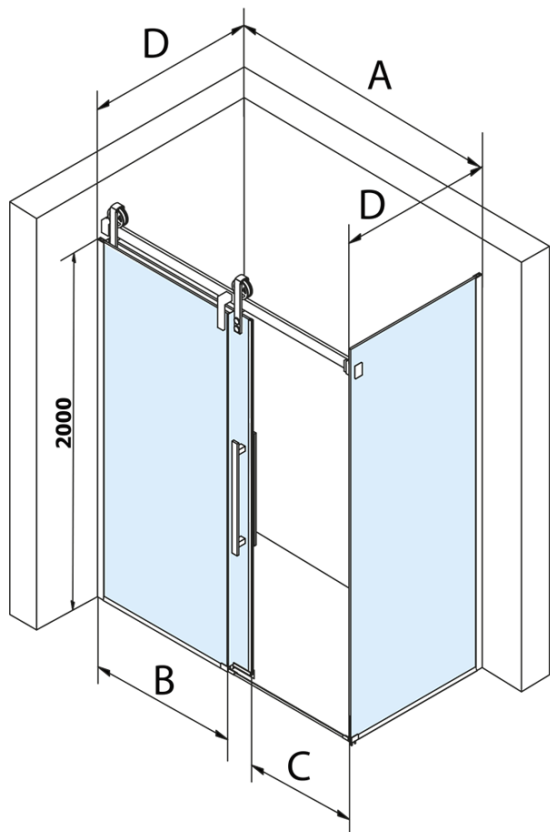

VOLCANO BLACK obdélníkový sprchový kout 1300x900mm L/P varianta

Objednací kód: GV1413GV3490

Základní informace

Značka: Gelco
Série: VOLCANO

Rozměry

Šířka: 1300 mm
Výška: 2180 mm
Hloubka: 900 mm

Parametry

Barva profilu: Černá mat
Tvar: Obdélníkové zástěny
Typ otevírání: Posuvné
Směr otevírání: Univerzální
Šířka vstupu: 485 mm
Typ výplně: Čiré sklo
Úprava skla: Coated glass
Tloušťka skla: 8 mm
Vlastnosti: Bezrámové provedení
Hmotnost / ks: 117.0 kg
Balení: 2 ks
Záruka: 3 roky

Náhradní díly

Set svislých těsnění pro sklo 8/8mm, 2000mm, černá (Objednací kód: NDGVB01)
Spodní těsnění na dveře, sklo 8mm, 1000mm, černá (Objednací kód: NDALB04)
ALTIS BLACK přetoková lišta 1000 mm s koncovkami (Objednací kód: NDALB05)
Magnetické těsnění ploché, sklo 8mm, 2000mm, černá (Objednací kód: NDGVB02)
VOLCANO BLACK madlo (Objednací kód: NDGVB-MADLO)

Technický list

MODEL	A	C	B
GV1412	1183-1223	435	~598
GV1413	1283-1323	485	~648
GV1414	1383-1423	535	~698
GV1415	1483-1523	585	~748
GV1416	1583-1623	635	~798
GV1418	1783-1823	645	~998

MODEL	D
GV3480	780-800
GV3490	880-900
GV3410	980-1000