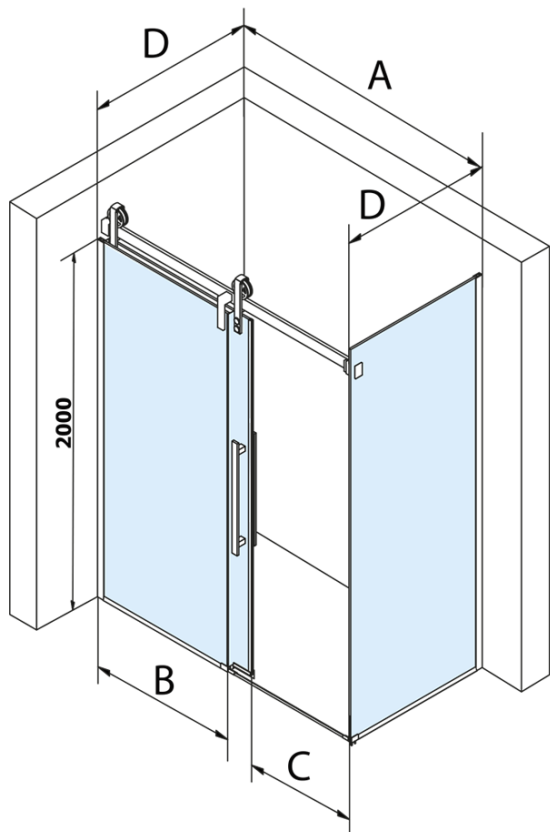

VOLCANO obdélníkový sprchový kout 1600x900mm L/P varianta

Objednací kód: GV1016GV3090

Základní informace

Značka: Gelco
Série: VOLCANO

Rozměry

Šířka: 1600 mm
Výška: 2180 mm
Hloubka: 900 mm

Parametry

Barva profilu: Chrom - Leštěný hliník
Tvar: Obdélníkové zástěny
Typ otevírání: Posuvné
Směr otevírání: Univerzální
Šířka vstupu: 635 mm
Typ výplně: Čiré sklo
Úprava skla: Coated glass
Tloušťka skla: 8 mm
Vlastnosti: Bezrámové provedení
Hmotnost / ks: 128.0 kg
Balení: 2 ks
Záruka: 3 roky

Náhradní díly

Spodní těsnění na dveře, sklo 8mm, 1000mm (Objednací kód: NDGD02)
Magnetické těsnění ploché, sklo 8mm, 2000mm (Objednací kód: NDGV02)
Set svislých těsnění pro sklo 8/8mm, 2000mm (Objednací kód: NDGV01)
VOLCANO madlo (Objednací kód: NDGV-MADLO)

Technický list

MODEL	A	C	B
GV1012	1183-1223	435	~598
GV1013	1283-1323	485	~648
GV1014	1383-1423	535	~698
GV1015	1483-1523	585	~748
GV1016	1583-1623	635	~798
GV1018	1783-1823	645	~998

MODEL	D
GV3080	780-800
GV3090	880-900
GV3010	980-1000