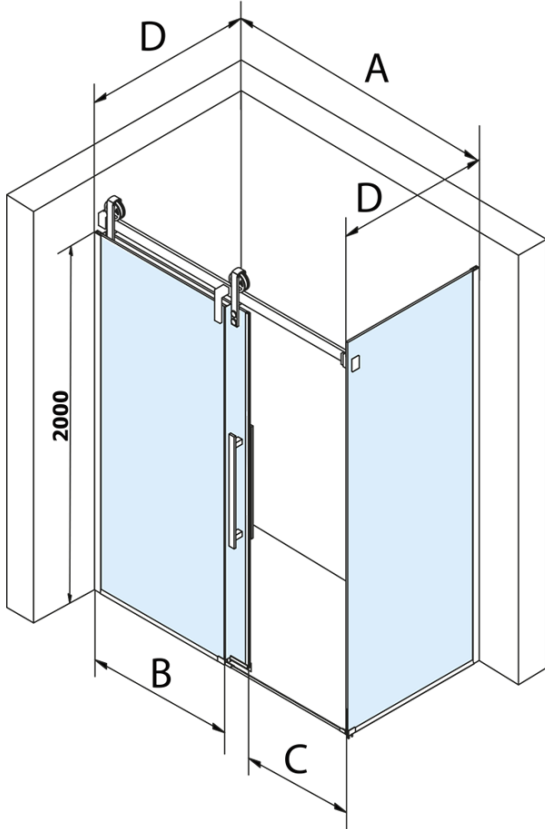

VOLCANO obdélníkový sprchový kout 1600x900mm L/P varianta

Objednací kód: GV1016GV3090

Základní informace

Značka: Gelco
Série: VOLCANO

Rozměry

Šířka: 1600 mm
Výška: 2180 mm
Hloubka: 900 mm

Parametry

Barva profilu: Chrom - Leštěný hliník
Tvar: Obdélníkové zástěny
Typ otevírání: Posuvné
Směr otevírání: Univerzální
Šířka vstupu: 635 mm
Typ výplně: Čiré sklo
Úprava skla: Coated glass
Tloušťka skla: 8 mm
Vlastnosti: Bezrámové provedení
Hmotnost / ks: 128.0 kg
Balení: 2 ks
Záruka: 3 roky

Náhradní díly

Spodní těsnění na dveře, sklo 8mm, 1000mm (Objednací kód: NDGD02)
Magnetické těsnění ploché, sklo 8mm, 2000mm (Objednací kód: NDGV02)
Set svislých těsnění pro sklo 8/8mm, 2000mm (2ks) (Objednací kód: NDGV01)
VOLCANO madlo (Objednací kód: NDGV-MADLO)
Přetoková lišta (1000mm) včetně koncovek, chrom (Objednací kód: NDAL05)

Technický list

MODEL	A	C	B
GV1012	1183-1223	435	~598
GV1013	1283-1323	485	~648
GV1014	1383-1423	535	~698
GV1015	1483-1523	585	~748
GV1016	1583-1623	635	~798
GV1018	1783-1823	645	~998

MODEL	D
GV3080	780-800
GV3090	880-900
GV3010	980-1000