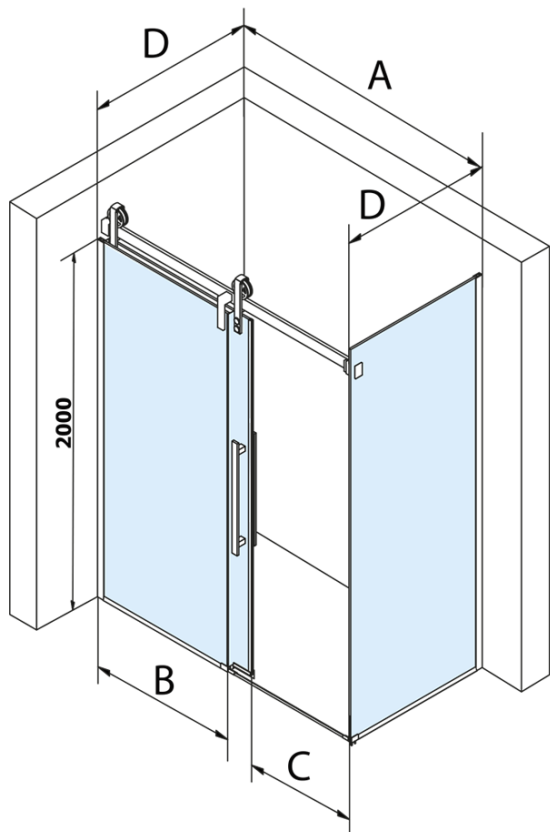

VOLCANO obdélníkový sprchový kout 1300x1000mm L/P varianta

Objednací kód: GV1013GV3010

Základní informace

Značka: Gelco
Série: VOLCANO

Rozměry

Šířka: 1300 mm
Výška: 2180 mm
Hloubka: 1000 mm

Parametry

Barva profilu: Chrom - Leštěný hliník
Tvar: Obdélníkové zástěny
Typ otevírání: Posuvné
Směr otevírání: Univerzální
Šířka vstupu: 485 mm
Typ výplně: Čiré sklo
Úprava skla: Coated glass
Tloušťka skla: 8 mm
Vlastnosti: Bezrámové provedení
Hmotnost / ks: 120.0 kg
Balení: 2 ks
Záruka: 3 roky

Náhradní díly

VOLCANO/ROLLS LINE magnetické těsnění (Objednací kód: NDGV02)
DRAGON, FONDURA, ALTIS těsnění spodní, 1000 mm (Objednací kód: NDGD02)
VOLCANO set svislých těsnění (Objednací kód: NDGV01)
VOLCANO madlo (Objednací kód: NDGV-MADLO)
FONDURA, ONE přetoková lišta (1000mm) včetně koncovek (Objednací kód: NDAL05)

Technický list

MODEL	A	C	B
GV1012	1183-1223	435	~598
GV1013	1283-1323	485	~648
GV1014	1383-1423	535	~698
GV1015	1483-1523	585	~748
GV1016	1583-1623	635	~798
GV1018	1783-1823	645	~998

MODEL	D
GV3080	780-800
GV3090	880-900
GV3010	980-1000