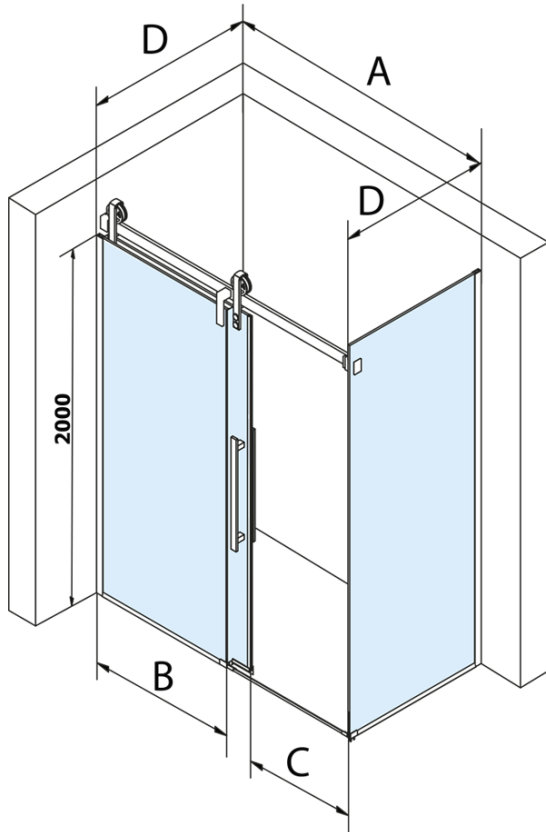

VOLCANO obdélníkový sprchový kout 1300x1000mm L/P varianta

Objednací kód: GV1013GV3010

Základní informace

Značka: Gelco
Série: VOLCANO

Rozměry

Šířka: 1300 mm
Výška: 2180 mm
Hloubka: 1000 mm

Parametry

Barva profilu: Chrom - Leštěný hliník
Tvar: Obdélníkové zástěny
Typ otevírání: Posuvné
Směr otevírání: Univerzální
Šířka vstupu: 485 mm
Typ výplně: Čiré sklo
Úprava skla: Coated glass
Tloušťka skla: 8 mm
Vlastnosti: Bezrámové provedení
Hmotnost / ks: 120.0 kg
Balení: 2 ks
Záruka: 3 roky

Náhradní díly

Spodní těsnění na dveře, sklo 8mm, 1000mm (Objednací kód: NDGD02)
Set svislých těsnění pro sklo 8/8mm, 2000mm (Objednací kód: NDGV01)
Magnetické těsnění ploché, sklo 8mm, 2000mm (Objednací kód: NDGV02)
VOLCANO madlo (Objednací kód: NDGV-MADLO)

Technický list

MODEL	A	C	B
GV1012	1183-1223	435	~598
GV1013	1283-1323	485	~648
GV1014	1383-1423	535	~698
GV1015	1483-1523	585	~748
GV1016	1583-1623	635	~798
GV1018	1783-1823	645	~998

MODEL	D
GV3080	780-800
GV3090	880-900
GV3010	980-1000