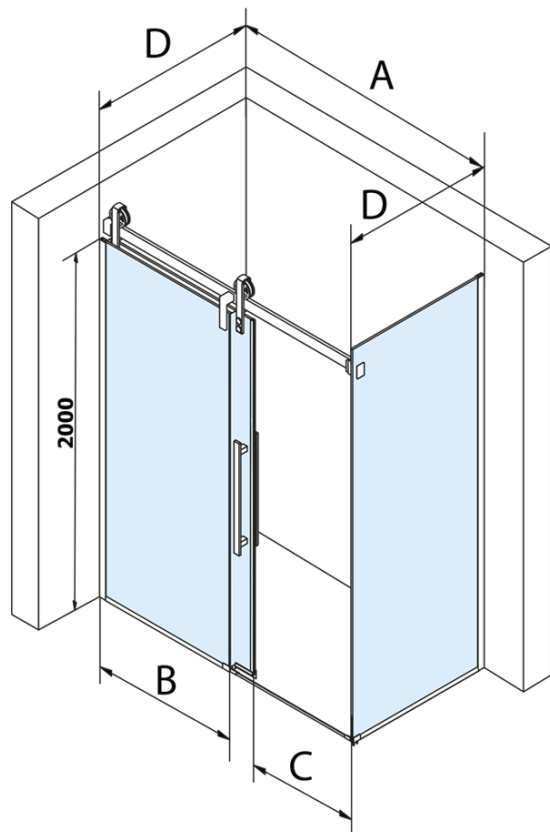

Technický list