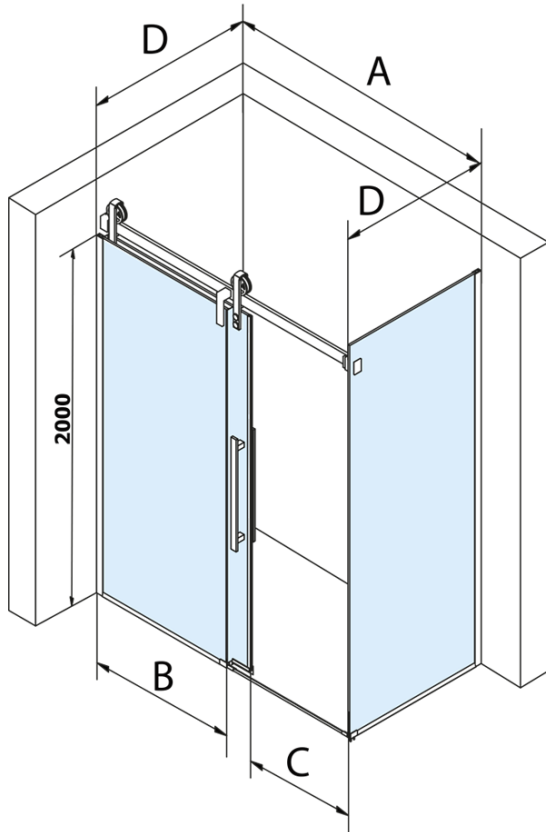

VOLCANO obdélníkový sprchový kout 1300x1000mm L/P varianta

Objednací kód: GV1013GV3010

Základní informace

Značka: Gelco
Série: VOLCANO

Rozměry

Šířka: 1300 mm
Výška: 2180 mm
Hloubka: 1000 mm

Parametry

Barva profilu: Chrom - Leštěný hliník
Tvar: Obdélníkové zástěny
Typ otevírání: Posuvné
Směr otevírání: Univerzální
Šířka vstupu: 485 mm
Typ výplně: Čiré sklo
Úprava skla: Coated glass
Tloušťka skla: 8 mm
Vlastnosti: Bezrámové provedení
Hmotnost / ks: 120.0 kg
Balení: 2 ks
Záruka: 3 roky

Náhradní díly

Spodní těsnění na dveře, sklo 8mm, 1000mm (Objednací kód: NDGD02)
Magnetické těsnění ploché, sklo 8mm, 2000mm (Objednací kód: NDGV02)
Set svislých těsnění pro sklo 8/8mm, 2000mm (2ks) (Objednací kód: NDGV01)
VOLCANO madlo (Objednací kód: NDGV-MADLO)
Přetoková lišta (1000mm) včetně koncovek, chrom (Objednací kód: NDAL05)

Technický list

MODEL	A	C	B
GV1012	1183-1223	435	~598
GV1013	1283-1323	485	~648
GV1014	1383-1423	535	~698
GV1015	1483-1523	585	~748
GV1016	1583-1623	635	~798
GV1018	1783-1823	645	~998

MODEL	D
GV3080	780-800
GV3090	880-900
GV3010	980-1000