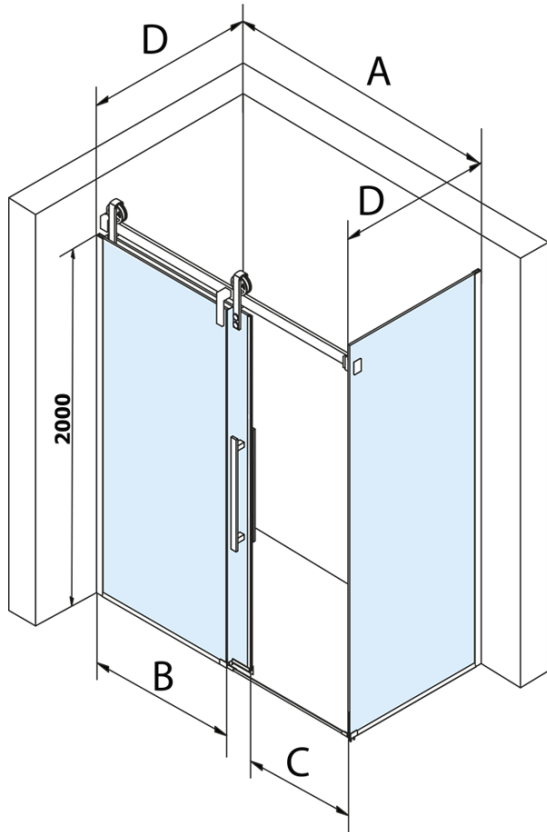

Technický list