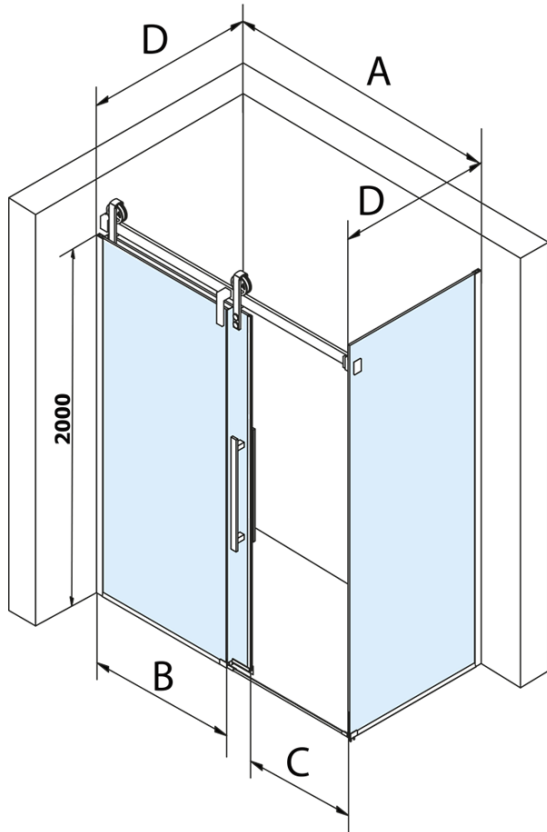

VOLCANO obdélníkový sprchový kout 1200x1000mm L/P varianta

Objednací kód: GV1012GV3010

Základní informace

Značka: Gelco
Série: VOLCANO

Rozměry

Šířka: 1200 mm
Výška: 2180 mm
Hloubka: 1000 mm

Parametry

Barva profilu: Chrom - Leštěný hliník
Tvar: Obdélníkové zástěny
Typ otevírání: Posuvné
Směr otevírání: Univerzální
Šířka vstupu: 435 mm
Typ výplně: Čiré sklo
Úprava skla: Coated glass
Tloušťka skla: 8 mm
Vlastnosti: Bezrámové provedení
Hmotnost / ks: 116.0 kg
Balení: 2 ks
Záruka: 3 roky

Náhradní díly

Spodní těsnění na dveře, sklo 8mm, 1000mm (Objednací kód: NDGD02)
Magnetické těsnění ploché, sklo 8mm, 2000mm (Objednací kód: NDGV02)
VOLCANO madlo (Objednací kód: NDGV-MADLO)
Přetoková lišta (1000mm) včetně koncovek, chrom (Objednací kód: NDAL05)

Technický list

MODEL	A	C	B
GV1012	1183-1223	435	~598
GV1013	1283-1323	485	~648
GV1014	1383-1423	535	~698
GV1015	1483-1523	585	~748
GV1016	1583-1623	635	~798
GV1018	1783-1823	645	~998

MODEL	D
GV3080	780-800
GV3090	880-900
GV3010	980-1000