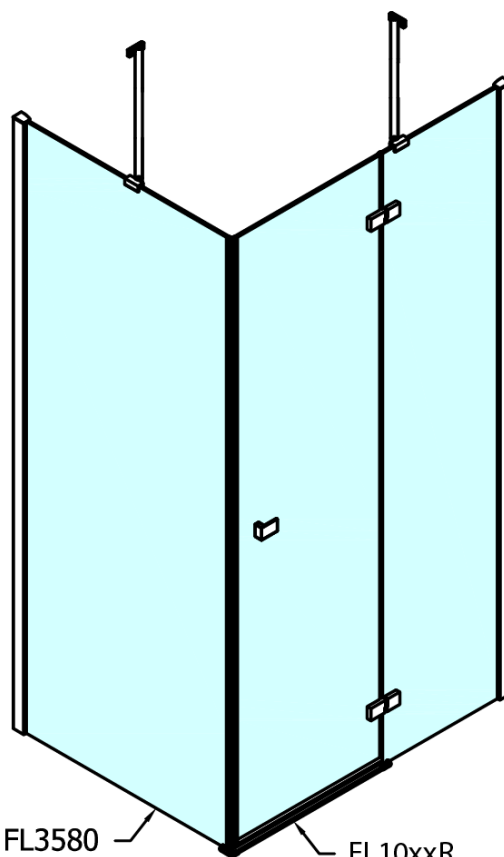

FORTIS obdélníkový sprchový kout 1400x1200 mm, R varianta

Objednací kód: FL1114RFL3512

Základní informace

Značka: Polysan
Série: FORTIS

Rozměry

Šířka: 1400 mm
Výška: 2000 mm
Hloubka: 1200 mm

Parametry

Barva profilu: Chrom
Tvar: Obdélníkové zástěny
Typ otevírání: Otevírací jednokřídlé
Směr otevírání: Pravé
Šířka vstupu: 565 mm
Typ výplně: Čiré sklo
Úprava skla: Antidrop
Tloušťka skla: 8 mm
Vlastnosti: Bezrámové provedení
Hmotnost / ks: 106.0 kg
Balení: 2 ks
Záruka: 2 roky

Technický list

FL10xxL
FL11xxL

FL3580
FL3590
FL3510
FL3511
FL3512

FL3580
FL3590
FL3510
FL3511
FL3512

FL10xxR
FL11xxR

**FORTIS obdélníkový sprchový kout 1400x1200 mm, R
varianta**

Dveře	A (mm)	B (mm)	C (mm)
FL1080	785-801	≈ 200	779-795
FL1090	885-901	≈ 300	879-895
FL1010	985-1001	≈ 400	979-995
FL1011	1085-1101	≈ 500	1079-1095
FL1012	1185-1201	≈ 600	1179-1195
FL1113	1285-1301	≈ 700	1279-1295
FL1114	1385-1401	≈ 800	1379-1395
FL1115	1485-1501	≈ 900	1479-1495

Stavební připravenost pro montáž na dlažbu
kóty x, y = Rozměr k vnitřní straně skla

Construction readiness for floor mounting
dimensions x, y = Dimension to the inside of the glass

Dveře	X (mm)	B (mm)
FL1080	768	≈ 200
FL1090	868	≈ 300
FL1010	968	≈ 400
FL1011	1068	≈ 500
FL1012	1168	≈ 600
FL1113	1268	≈ 700
FL1114	1368	≈ 800
FL1115	1468	≈ 900

Boční stěna	Y
FL3580	768
FL3590	868
FL3510	968
FL3511	1068
FL3512	1168