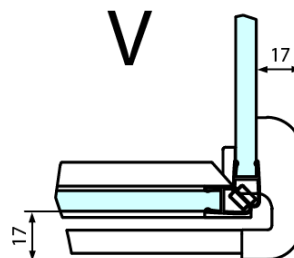

**FORTIS obdélníkový sprchový kout 1400x1200 mm, R
varianta**

Dveře	A (mm)	B (mm)	C (mm)
FL1080	785-801	≈ 200	779-795
FL1090	885-901	≈ 300	879-895
FL1010	985-1001	≈ 400	979-995
FL1011	1085-1101	≈ 500	1079-1095
FL1012	1185-1201	≈ 600	1179-1195
FL1113	1285-1301	≈ 700	1279-1295
FL1114	1385-1401	≈ 800	1379-1395
FL1115	1485-1501	≈ 900	1479-1495

Boční stěna	E	D
FL3580	785-801	779-795
FL3590	885-901	879-895
FL3510	985-1001	979-995
FL3511	1085-1101	1079-1095
FL3512	1185-1201	1179-1195