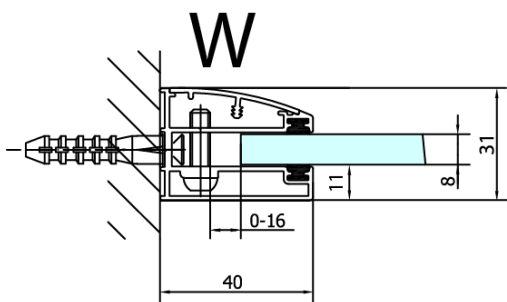

FORTIS obdélníkový sprchový kout 1400x1200 mm, R varianta

Objednací kód: FL1114RFL3512

Základní informace

Značka: Polysan
Série: FORTIS

Rozměry

Šířka: 1400 mm
Výška: 2000 mm
Hloubka: 1200 mm

Parametry

Barva profilu: Chrom
Tvar: Obdélníkové zástěny
Typ otevírání: Otevírací jednokřídlé
Směr otevírání: Pravé
Šířka vstupu: 565 mm
Typ výplně: Čiré sklo
Úprava skla: Antidrop
Tloušťka skla: 8 mm
Vlastnosti: Bezrámové provedení
Hmotnost / ks: 106.0 kg
Balení: 2 ks
Záruka: 2 roky

Technický list

FL10xxL
FL11xxL

FL3580
FL3590
FL3510
FL3511
FL3512

FL3580
FL3590
FL3510
FL3511
FL3512

FL10xxR
FL11xxR

**FORTIS obdélníkový sprchový kout 1400x1200 mm, R
varianta**

Dveře	A (mm)	B (mm)	C (mm)
FL1080	785-801	≈ 200	779-795
FL1090	885-901	≈ 300	879-895
FL1010	985-1001	≈ 400	979-995
FL1011	1085-1101	≈ 500	1079-1095
FL1012	1185-1201	≈ 600	1179-1195
FL1113	1285-1301	≈ 700	1279-1295
FL1114	1385-1401	≈ 800	1379-1395
FL1115	1485-1501	≈ 900	1479-1495

Boční stěna	E	D
FL3580	785-801	779-795
FL3590	885-901	879-895
FL3510	985-1001	979-995
FL3511	1085-1101	1079-1095
FL3512	1185-1201	1179-1195

**FORTIS obdélníkový sprchový kout 1400x1200 mm, R
varianta**

Stavební připravenost pro montáž na dlažbu
kóty x, y = Rozměr k vnitřní straně skla

Construction readiness for floor mounting
dimensions x, y = Dimension to the inside of the glass

Dveře	X (mm)	B (mm)
FL1080	768	≈ 200
FL1090	868	≈ 300
FL1010	968	≈ 400
FL1011	1068	≈ 500
FL1012	1168	≈ 600
FL1113	1268	≈ 700
FL1114	1368	≈ 800
FL1115	1468	≈ 900