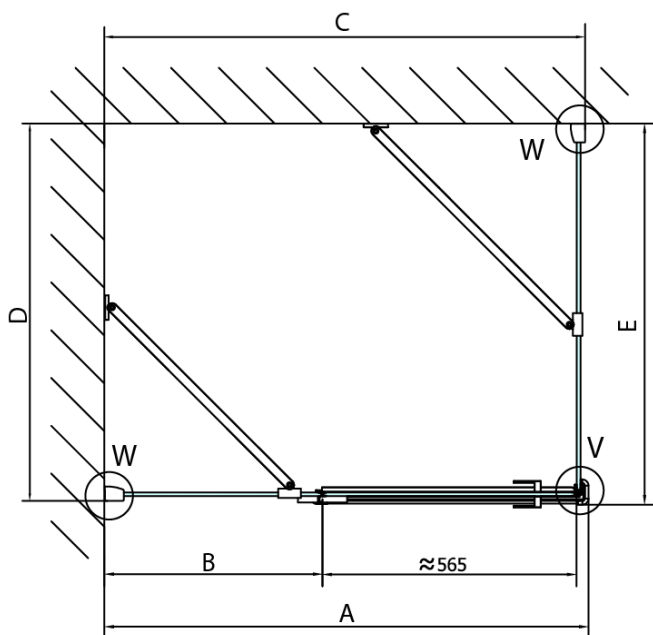

FORTIS obdélníkový sprchový kout 1400x1200 mm, R varianta

Objednací kód: FL1114RFL3512

Základní informace

Značka: Polysan
Série: FORTIS

Rozměry

Šířka: 1400 mm
Výška: 2000 mm
Hloubka: 1200 mm

Parametry

Barva profilu: Chrom
Tvar: Obdélníkové zástěny
Typ otevírání: Otevírací jednokřídlé
Směr otevírání: Pravé
Šířka vstupu: 565 mm
Typ výplně: Čiré sklo
Úprava skla: Antidrop
Tloušťka skla: 8 mm
Vlastnosti: Bezrámové provedení
Hmotnost / ks: 106.0 kg
Balení: 2 ks
Záruka: 2 roky

Technický list

FL10xxL
FL11xxL

FL3580
FL3590
FL3510
FL3511
FL3512

FL3580
FL3590
FL3510
FL3511
FL3512

FL10xxR
FL11xxR

**FORTIS obdélníkový sprchový kout 1400x1200 mm, R
varianta**

Dveře	A (mm)	B (mm)	C (mm)
FL1080	785-801	≈ 200	779-795
FL1090	885-901	≈ 300	879-895
FL1010	985-1001	≈ 400	979-995
FL1011	1085-1101	≈ 500	1079-1095
FL1012	1185-1201	≈ 600	1179-1195
FL1113	1285-1301	≈ 700	1279-1295
FL1114	1385-1401	≈ 800	1379-1395
FL1115	1485-1501	≈ 900	1479-1495

Boční stěna	E	D
FL3580	785-801	779-795
FL3590	885-901	879-895
FL3510	985-1001	979-995
FL3511	1085-1101	1079-1095
FL3512	1185-1201	1179-1195

**FORTIS obdélníkový sprchový kout 1400x1200 mm, R
varianta**

Stavební připravenost pro montáž na dlažbu
kóty x, y = Rozměr k vnitřní straně skla

Construction readiness for floor mounting
dimensions x, y = Dimension to the inside of the glass

Dveře	X (mm)	B (mm)
FL1080	768	≈ 200
FL1090	868	≈ 300
FL1010	968	≈ 400
FL1011	1068	≈ 500
FL1012	1168	≈ 600
FL1113	1268	≈ 700
FL1114	1368	≈ 800
FL1115	1468	≈ 900