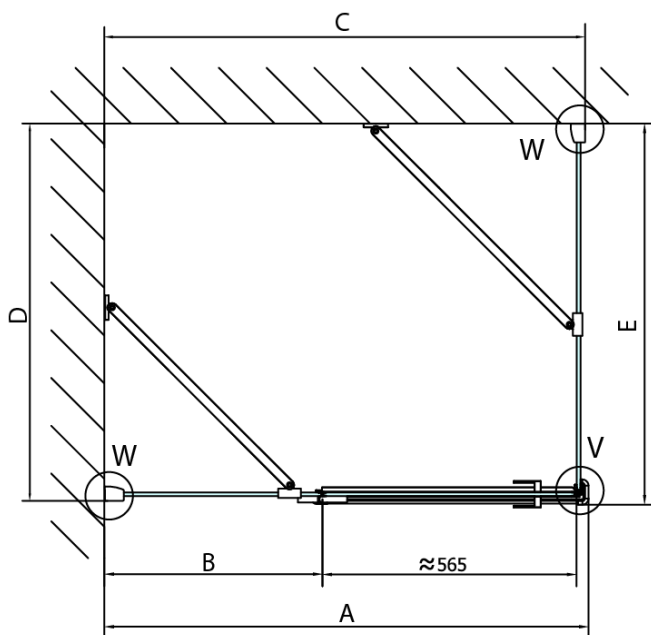

FORTIS obdélníkový sprchový kout 1400x1100 mm, L varianta

Objednací kód: FL1114LFL3511

Základní informace

Značka: Polysan
Série: FORTIS

Rozměry

Šířka: 1400 mm
Výška: 2000 mm
Hloubka: 1100 mm

Parametry

Barva profilu: Chrom
Tvar: Obdélníkové zástěny
Typ otevírání: Otevírací jednokřídlé
Směr otevírání: Levé
Šířka vstupu: 565 mm
Typ výplně: Čiré sklo
Úprava skla: Antidrop
Tloušťka skla: 8 mm
Vlastnosti: Bezrámové provedení
Hmotnost / ks: 102.0 kg
Balení: 2 ks
Záruka: 2 roky

Technický list

FL10xxL
FL11xxL

FL3580
FL3590
FL3510
FL3511
FL3512

FL3580
FL3590
FL3510
FL3511
FL3512

FL10xxR
FL11xxR

**FORTIS obdélníkový sprchový kout 1400x1100 mm, L
varianta**

Dveře	A (mm)	B (mm)	C (mm)
FL1080	785-801	≈ 200	779-795
FL1090	885-901	≈ 300	879-895
FL1010	985-1001	≈ 400	979-995
FL1011	1085-1101	≈ 500	1079-1095
FL1012	1185-1201	≈ 600	1179-1195
FL1113	1285-1301	≈ 700	1279-1295
FL1114	1385-1401	≈ 800	1379-1395
FL1115	1485-1501	≈ 900	1479-1495

Boční stěna	E	D
FL3580	785-801	779-795
FL3590	885-901	879-895
FL3510	985-1001	979-995
FL3511	1085-1101	1079-1095
FL3512	1185-1201	1179-1195

**FORTIS obdélníkový sprchový kout 1400x1100 mm, L
varianta**

Stavební připravenost pro montáž na dlažbu
kóty x, y = Rozměr k vnitřní straně skla

Construction readiness for floor mounting
dimensions x, y = Dimension to the inside of the glass

Dveře	X (mm)	B (mm)
FL1080	768	≈ 200
FL1090	868	≈ 300
FL1010	968	≈ 400
FL1011	1068	≈ 500
FL1012	1168	≈ 600
FL1113	1268	≈ 700
FL1114	1368	≈ 800
FL1115	1468	≈ 900