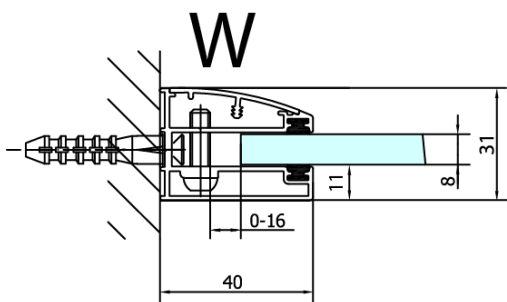

FORTIS obdélníkový sprchový kout 1400x1100 mm, L varianta

Objednací kód: FL1114LFL3511

Základní informace

Značka: Polysan
Série: FORTIS

Rozměry

Šířka: 1400 mm
Výška: 2000 mm
Hloubka: 1100 mm

Parametry

Barva profilu: Chrom
Tvar: Obdélníkové zástěny
Typ otevírání: Otevírací jednokřídlé
Směr otevírání: Levé
Šířka vstupu: 565 mm
Typ výplně: Čiré sklo
Úprava skla: Antidrop
Tloušťka skla: 8 mm
Vlastnosti: Bezrámové provedení
Hmotnost / ks: 102.0 kg
Balení: 2 ks
Záruka: 2 roky

Technický list

FL10xxL
FL11xxL

FL3580
FL3590
FL3510
FL3511
FL3512

FL3580
FL3590
FL3510
FL3511
FL3512

FL10xxR
FL11xxR

**FORTIS obdélníkový sprchový kout 1400x1100 mm, L
varianta**

Dveře	A (mm)	B (mm)	C (mm)
FL1080	785-801	≈ 200	779-795
FL1090	885-901	≈ 300	879-895
FL1010	985-1001	≈ 400	979-995
FL1011	1085-1101	≈ 500	1079-1095
FL1012	1185-1201	≈ 600	1179-1195
FL1113	1285-1301	≈ 700	1279-1295
FL1114	1385-1401	≈ 800	1379-1395
FL1115	1485-1501	≈ 900	1479-1495

Boční stěna	E	D
FL3580	785-801	779-795
FL3590	885-901	879-895
FL3510	985-1001	979-995
FL3511	1085-1101	1079-1095
FL3512	1185-1201	1179-1195

**FORTIS obdélníkový sprchový kout 1400x1100 mm, L
varianta**

Stavební připravenost pro montáž na dlažbu
kóty x, y = Rozměr k vnitřní straně skla

Construction readiness for floor mounting
dimensions x, y = Dimension to the inside of the glass

Dveře	X (mm)	B (mm)
FL1080	768	≈ 200
FL1090	868	≈ 300
FL1010	968	≈ 400
FL1011	1068	≈ 500
FL1012	1168	≈ 600
FL1113	1268	≈ 700
FL1114	1368	≈ 800
FL1115	1468	≈ 900