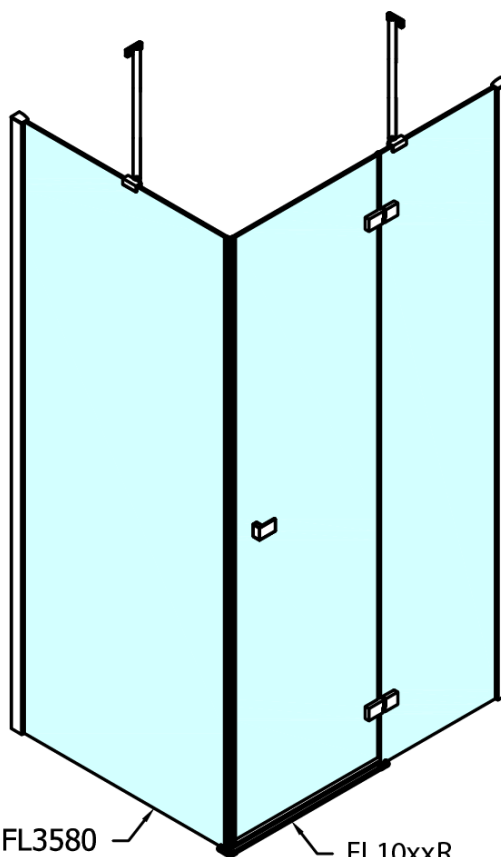

FORTIS obdélníkový sprchový kout 1400x1100 mm, L varianta

Objednací kód: FL1114LFL3511

Základní informace

Značka: Polysan
Série: FORTIS

Rozměry

Šířka: 1400 mm
Výška: 2000 mm
Hloubka: 1100 mm

Parametry

Barva profilu: Chrom
Tvar: Obdélníkové zástěny
Typ otevírání: Otevírací jednokřídlé
Směr otevírání: Levé
Šířka vstupu: 565 mm
Typ výplně: Čiré sklo
Úprava skla: Antidrop
Tloušťka skla: 8 mm
Vlastnosti: Bezrámové provedení
Hmotnost / ks: 102.0 kg
Balení: 2 ks
Záruka: 2 roky

Technický list

FL10xxL
FL11xxL

FL3580
FL3590
FL3510
FL3511
FL3512

FL3580
FL3590
FL3510
FL3511
FL3512

FL10xxR
FL11xxR

**FORTIS obdélníkový sprchový kout 1400x1100 mm, L
varianta**

Dveře	A (mm)	B (mm)	C (mm)
FL1080	785-801	≈ 200	779-795
FL1090	885-901	≈ 300	879-895
FL1010	985-1001	≈ 400	979-995
FL1011	1085-1101	≈ 500	1079-1095
FL1012	1185-1201	≈ 600	1179-1195
FL1113	1285-1301	≈ 700	1279-1295
FL1114	1385-1401	≈ 800	1379-1395
FL1115	1485-1501	≈ 900	1479-1495

Boční stěna	E	D
FL3580	785-801	779-795
FL3590	885-901	879-895
FL3510	985-1001	979-995
FL3511	1085-1101	1079-1095
FL3512	1185-1201	1179-1195

**FORTIS obdélníkový sprchový kout 1400x1100 mm, L
varianta**

Stavební připravenost pro montáž na dlažbu
kóty x, y = Rozměr k vnitřní straně skla

Construction readiness for floor mounting
dimensions x, y = Dimension to the inside of the glass

Dveře	X (mm)	B (mm)
FL1080	768	≈ 200
FL1090	868	≈ 300
FL1010	968	≈ 400
FL1011	1068	≈ 500
FL1012	1168	≈ 600
FL1113	1268	≈ 700
FL1114	1368	≈ 800
FL1115	1468	≈ 900