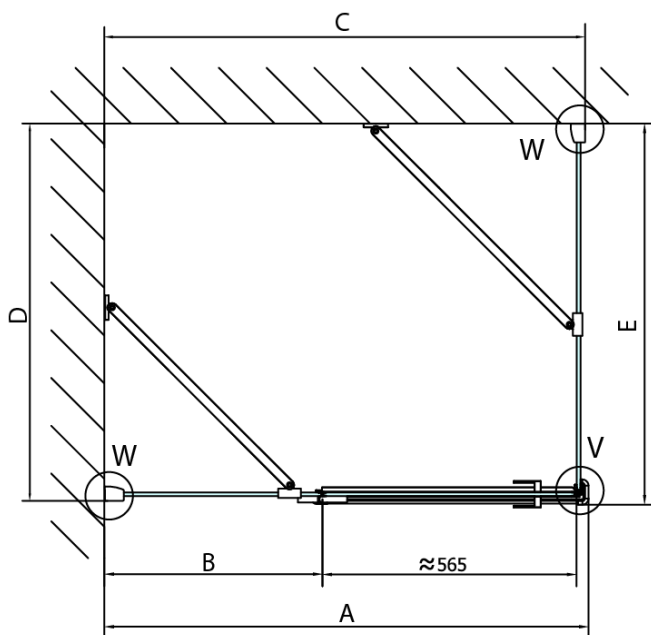

FORTIS čtvercový sprchový kout 1100x1100 mm, L varianta

Objednací kód: FL1011LFL3511

Základní informace

Značka: Polysan

Série: FORTIS

Rozměry

Šířka: 1100 mm

Výška: 2000 mm

Hloubka: 1100 mm

Parametry

Barva profilu: Chrom

Tvar: Čtvercové zástěny

Typ otevírání: Otevírací jednokřídlé

Směr otevírání: Levé

Šířka vstupu: 565 mm

Typ výplně: Čiré sklo

FL3580
FL3590
FL3510
FL3511
FL3512

FL3580
FL3590
FL3510
FL3511
FL3512

FL10xxR
FL11xxR

**FORTIS čtvercový sprchový kout 1100x1100 mm, L
varianta**

Dveře	A (mm)	B (mm)	C (mm)
FL1080	785-801	≈ 200	779-795
FL1090	885-901	≈ 300	879-895
FL1010	985-1001	≈ 400	979-995
FL1011	1085-1101	≈ 500	1079-1095
FL1012	1185-1201	≈ 600	1179-1195
FL1113	1285-1301	≈ 700	1279-1295
FL1114	1385-1401	≈ 800	1379-1395
FL1115	1485-1501	≈ 900	1479-1495

Construction readiness for floor mounting
dimensions x, y = Dimension to the inside of the glass

Dveře	X (mm)	B (mm)
FL1080	768	≈ 200
FL1090	868	≈ 300
FL1010	968	≈ 400
FL1011	1068	≈ 500
FL1012	1168	≈ 600
FL1113	1268	≈ 700
FL1114	1368	≈ 800
FL1115	1468	≈ 900