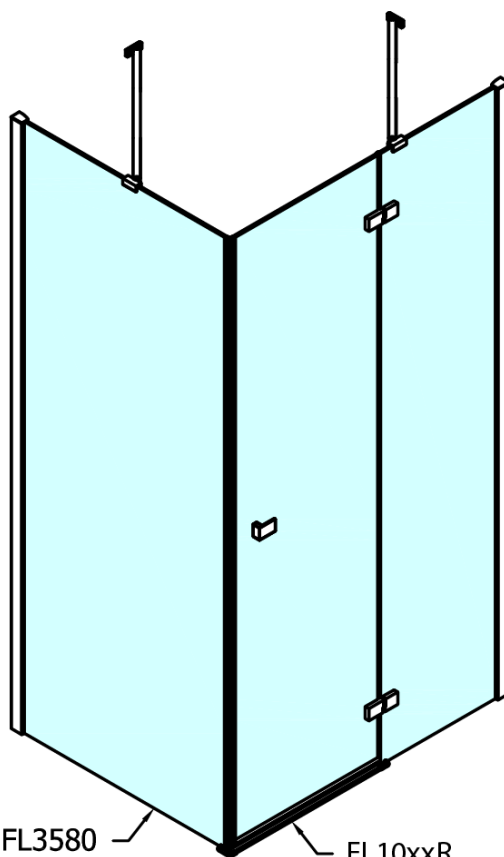

FORTIS čtvercový sprchový kout 1100x1100 mm, L varianta

Objednací kód: FL1011LFL3511

Základní informace

Značka: Polysan

Série: FORTIS

Rozměry

Šířka: 1100 mm

Výška: 2000 mm

Hloubka: 1100 mm

Parametry

Barva profilu: Chrom

Tvar: Čtvercové zástěny

Typ otevírání: Otevírací jednokřídlé

Směr otevírání: Levé

Šířka vstupu: 565 mm

Typ výplně: Čiré sklo

Úprava skla: Antidrop

Tloušťka skla: 8 mm

Vlastnosti: Bezrámové provedení

Hmotnost / ks: 96.0 kg

Balení: 2 ks

Záruka: 2 roky

Technický list

FL10xxL
FL11xxL

FL3580
FL3590
FL3510
FL3511
FL3512

FL3580
FL3590
FL3510
FL3511
FL3512

FL10xxR
FL11xxR

**FORTIS čtvercový sprchový kout 1100x1100 mm, L
varianta**

Dveře	A (mm)	B (mm)	C (mm)
FL1080	785-801	≈ 200	779-795
FL1090	885-901	≈ 300	879-895
FL1010	985-1001	≈ 400	979-995
FL1011	1085-1101	≈ 500	1079-1095
FL1012	1185-1201	≈ 600	1179-1195
FL1113	1285-1301	≈ 700	1279-1295
FL1114	1385-1401	≈ 800	1379-1395
FL1115	1485-1501	≈ 900	1479-1495