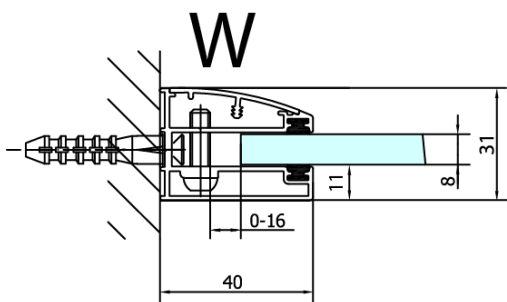

Hloubka: 1100 mm

Parametry

Barva profilu: Chrom

Tvar: Čtvercové zástěny

Typ otevírání: Otevírací jednokřídlé

Směr otevírání: Levé

Šířka vstupu: 565 mm

Typ výplně: Čiré sklo

FL3580
FL3590
FL3510
FL3511
FL3512

FL3580
FL3590
FL3510
FL3511
FL3512

FL10xxR
FL11xxR

**FORTIS čtvercový sprchový kout 1100x1100 mm, L
varianta**

Dveře	A (mm)	B (mm)	C (mm)
FL1080	785-801	≈ 200	779-795
FL1090	885-901	≈ 300	879-895
FL1010	985-1001	≈ 400	979-995
FL1011	1085-1101	≈ 500	1079-1095
FL1012	1185-1201	≈ 600	1179-1195
FL1113	1285-1301	≈ 700	1279-1295
FL1114	1385-1401	≈ 800	1379-1395
FL1115	1485-1501	≈ 900	1479-1495

Boční stěna	E	D
FL3580	785-801	779-795
FL3590	885-901	879-895
FL3510	985-1001	979-995
FL3511	1085-1101	1079-1095
FL3512	1185-1201	1179-1195

**FORTIS čtvercový sprchový kout 1100x1100 mm, L
varianta**

Stavební připravenost pro montáž na dlažbu
kóty x, y = Rozměr k vnitřní straně skla

Construction readiness for floor mounting
dimensions x, y = Dimension to the inside of the glass

Dveře	X (mm)	B (mm)
FL1080	768	≈ 200
FL1090	868	≈ 300
FL1010	968	≈ 400
FL1011	1068	≈ 500
FL1012	1168	≈ 600
FL1113	1268	≈ 700
FL1114	1368	≈ 800
FL1115	1468	≈ 900