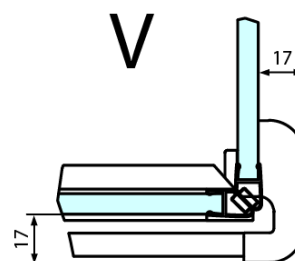

Hloubka: 1100 mm

Parametry

Barva profilu: Chrom

Tvar: Čtvercové zástěny

Typ otevírání: Otevírací jednokřídlé

Směr otevírání: Levé

Šířka vstupu: 565 mm

Typ výplně: Čiré sklo

FL3580
FL3590
FL3510
FL3511
FL3512

FL3580
FL3590
FL3510
FL3511
FL3512

FL10xxR
FL11xxR

**FORTIS čtvercový sprchový kout 1100x1100 mm, L
varianta**

Dveře	A (mm)	B (mm)	C (mm)
FL1080	785-801	≈ 200	779-795
FL1090	885-901	≈ 300	879-895
FL1010	985-1001	≈ 400	979-995
FL1011	1085-1101	≈ 500	1079-1095
FL1012	1185-1201	≈ 600	1179-1195
FL1113	1285-1301	≈ 700	1279-1295
FL1114	1385-1401	≈ 800	1379-1395
FL1115	1485-1501	≈ 900	1479-1495

Boční stěna	E	D
FL3580	785-801	779-795
FL3590	885-901	879-895
FL3510	985-1001	979-995
FL3511	1085-1101	1079-1095
FL3512	1185-1201	1179-1195

**FORTIS čtvercový sprchový kout 1100x1100 mm, L
varianta**

Stavební připravenost pro montáž na dlažbu
kóty x, y = Rozměr k vnitřní straně skla

Construction readiness for floor mounting
dimensions x, y = Dimension to the inside of the glass

Dveře	X (mm)	B (mm)
FL1080	768	≈ 200
FL1090	868	≈ 300
FL1010	968	≈ 400
FL1011	1068	≈ 500
FL1012	1168	≈ 600
FL1113	1268	≈ 700
FL1114	1368	≈ 800
FL1115	1468	≈ 900