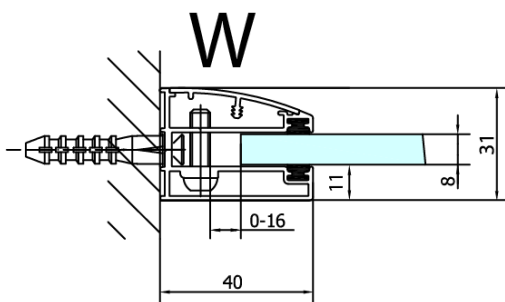

Hloubka: 1100 mm

Parametry

Barva profilu: Chrom

Tvar: Obdélníkové zástěny

Typ otevírání: Otevírací jednokřídlé

Směr otevírání: Pravé

Šířka vstupu: 565 mm

Typ výplně: Čiré sklo

FL3580
FL3590
FL3510
FL3511
FL3512

FL3580
FL3590
FL3510
FL3511
FL3512

FL10xxR
FL11xxR

**FORTIS obdélníkový sprchový kout 800x1100 mm, R
varianta**

Dveře	A (mm)	B (mm)	C (mm)
FL1080	785-801	≈ 200	779-795
FL1090	885-901	≈ 300	879-895
FL1010	985-1001	≈ 400	979-995
FL1011	1085-1101	≈ 500	1079-1095
FL1012	1185-1201	≈ 600	1179-1195
FL1113	1285-1301	≈ 700	1279-1295
FL1114	1385-1401	≈ 800	1379-1395
FL1115	1485-1501	≈ 900	1479-1495

Boční stěna	E	D
FL3580	785-801	779-795
FL3590	885-901	879-895
FL3510	985-1001	979-995
FL3511	1085-1101	1079-1095
FL3512	1185-1201	1179-1195

**FORTIS obdélníkový sprchový kout 800x1100 mm, R
varianta**

Stavební připravenost pro montáž na dlažbu
kóty x, y = Rozměr k vnitřní straně skla

Construction readiness for floor mounting
dimensions x, y = Dimension to the inside of the glass

Dveře	X (mm)	B (mm)
FL1080	768	≈ 200
FL1090	868	≈ 300
FL1010	968	≈ 400
FL1011	1068	≈ 500
FL1012	1168	≈ 600
FL1113	1268	≈ 700
FL1114	1368	≈ 800
FL1115	1468	≈ 900