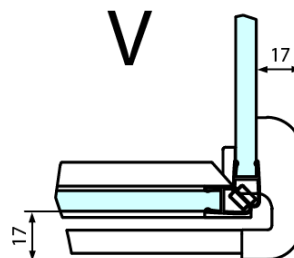

**FORTIS obdélníkový sprchový kout 800x1100 mm, R
varianta**

Dveře	A (mm)	B (mm)	C (mm)
FL1080	785-801	≈ 200	779-795
FL1090	885-901	≈ 300	879-895
FL1010	985-1001	≈ 400	979-995
FL1011	1085-1101	≈ 500	1079-1095
FL1012	1185-1201	≈ 600	1179-1195
FL1113	1285-1301	≈ 700	1279-1295
FL1114	1385-1401	≈ 800	1379-1395
FL1115	1485-1501	≈ 900	1479-1495

Boční stěna	E	D
FL3580	785-801	779-795
FL3590	885-901	879-895
FL3510	985-1001	979-995
FL3511	1085-1101	1079-1095
FL3512	1185-1201	1179-1195