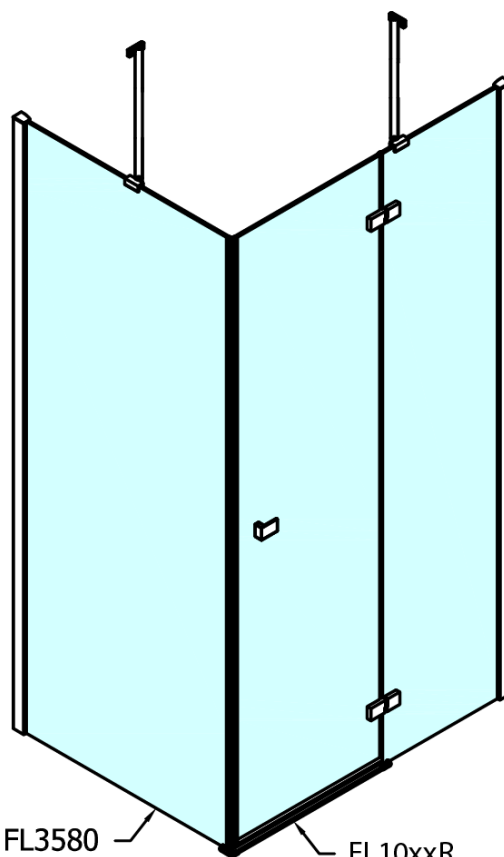

FORTIS obdélníkový sprchový kout 800x1100 mm, R varianta

Objednací kód: FL1080RFL3511

Základní informace

Značka: Polysan

Série: FORTIS

Rozměry

Šířka: 800 mm

Výška: 2000 mm

Hloubka: 1100 mm

Parametry

Barva profilu: Chrom

Tvar: Obdélníkové zástěny

Typ otevírání: Otevírací jednokřídlé

Směr otevírání: Pravé

Šířka vstupu: 565 mm

Typ výplně: Čiré sklo

Úprava skla: Antidrop

Tloušťka skla: 8 mm

Vlastnosti: Bezrámové provedení

Hmotnost / ks: 89.0 kg

Balení: 2 ks

Záruka: 2 roky

Technický list

FL10xxL
FL11xxL

FL3580
FL3590
FL3510
FL3511
FL3512

FL3580
FL3590
FL3510
FL3511
FL3512

FL10xxR
FL11xxR

**FORTIS obdélníkový sprchový kout 800x1100 mm, R
varianta**

Dveře	A (mm)	B (mm)	C (mm)
FL1080	785-801	≈ 200	779-795
FL1090	885-901	≈ 300	879-895
FL1010	985-1001	≈ 400	979-995
FL1011	1085-1101	≈ 500	1079-1095
FL1012	1185-1201	≈ 600	1179-1195
FL1113	1285-1301	≈ 700	1279-1295
FL1114	1385-1401	≈ 800	1379-1395
FL1115	1485-1501	≈ 900	1479-1495