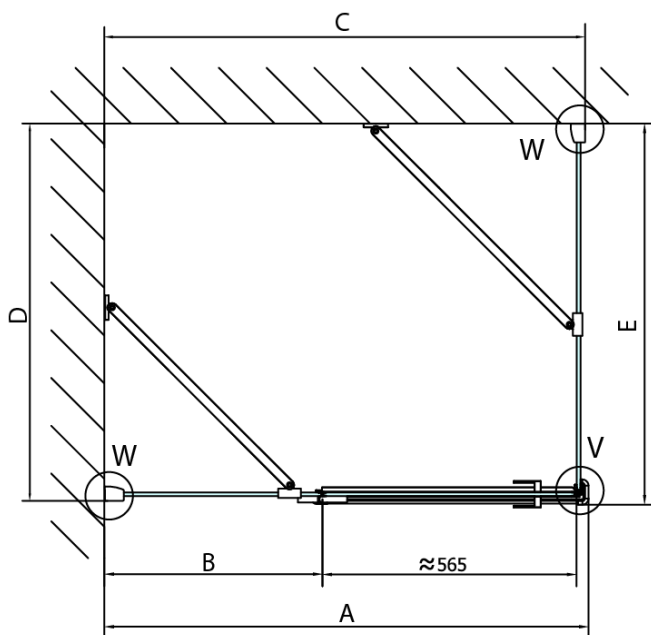

**FORTIS obdélníkový sprchový kout 800x1100 mm, R
varianta**

Dveře	A (mm)	B (mm)	C (mm)
FL1080	785-801	≈ 200	779-795
FL1090	885-901	≈ 300	879-895
FL1010	985-1001	≈ 400	979-995
FL1011	1085-1101	≈ 500	1079-1095
FL1012	1185-1201	≈ 600	1179-1195
FL1113	1285-1301	≈ 700	1279-1295
FL1114	1385-1401	≈ 800	1379-1395
FL1115	1485-1501	≈ 900	1479-1495

Boční stěna	E	D
FL3580	785-801	779-795
FL3590	885-901	879-895
FL3510	985-1001	979-995
FL3511	1085-1101	1079-1095
FL3512	1185-1201	1179-1195