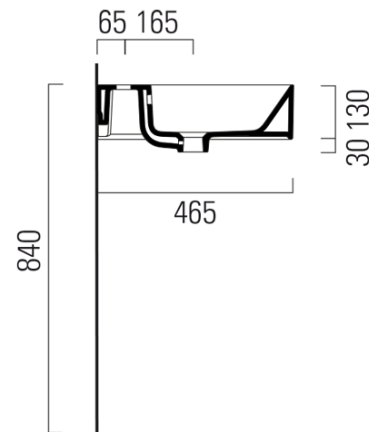

Objednací kód: 9423011

Základní informace

Značka: GSI
Série: KUBE X

Rozměry

Šířka: 1000 mm
Výška: 160 mm
Hloubka: 470 mm

Parametry

Záruka: 2 roky
Barva: Bílá
Materiál: Keramika
Instalace: K postavení, Nástěnná-šrouby
Typ umyvadla: Klasické umyvadlo
Otvor pro baterii: Bez otvoru
Přepad: ANO
Tvar: Obdélník
Ostatní: ExtraGlaze
Hmotnost / ks: 28.2 kg
Balení: 1 ks
3D model: ANO

Doporučujeme přikoupit

1 ks GSI umyvadlová výpust 5/4", click-clack, keramická zátka, 5-65mm, bílá ExtraGlaze (Objednací kód: PCS11)

Technický list

* Taglio sul mobile
Furniture's cut