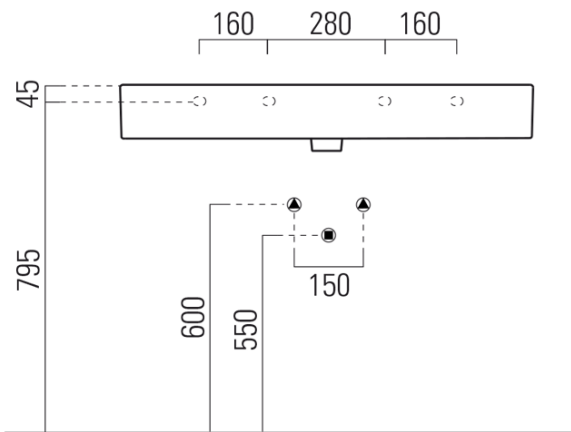

Objednací kód: 9423011

Základní informace

Značka: GSI
Série: KUBE X

Rozměry

Šířka: 1000 mm
Výška: 160 mm
Hloubka: 470 mm

Parametry

Záruka: 2 roky
Barva: Bílá
Materiál: Keramika
Instalace: K postavení, Nástěnná-šrouby
Typ umyvadla: Klasické umyvadlo
Otvor pro baterii: Bez otvoru
Přepad: ANO
Tvar: Obdélník
Ostatní: ExtraGlaze
Hmotnost / ks: 28.2 kg
Balení: 1 ks
3D model: ANO

Doporučujeme přikoupit

1 ks GSI umyvadlová výpust 5/4", click-clack, keramická zátka, 5-65mm, bílá ExtraGlaze (Objednací kód: PCS11)

Technický list

* Taglio sul mobile
Furniture's cut