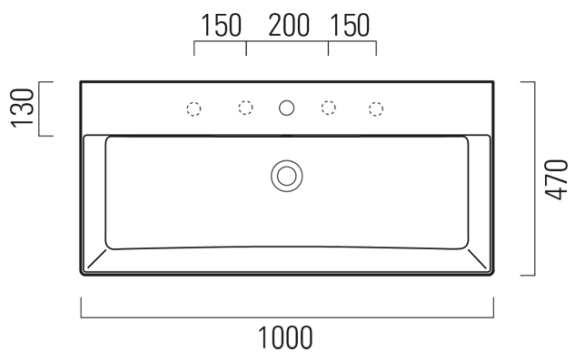

Objednací kód: 9423011

Základní informace

Značka: GSI
Série: KUBE X

Rozměry

Šířka: 1000 mm
Výška: 160 mm
Hloubka: 470 mm

Parametry

Záruka: 2 roky
Barva: Bílá
Materiál: Keramika
Instalace: K postavení, Nástěnná-šrouby
Typ umyvadla: Klasické umyvadlo
Otvor pro baterii: Bez otvoru
Přepad: ANO
Tvar: Obdélník
Ostatní: ExtraGlaze
Hmotnost / ks: 28.2 kg
Balení: 1 ks
3D model: ANO

Doporučujeme přikoupit

1 ks GSI umyvadlová výpust 5/4", click-clack, keramická zátka, 5-65mm, bílá ExtraGlaze (Objednací kód: PCS11)

Technický list

* Taglio sul mobile
Furniture's cut