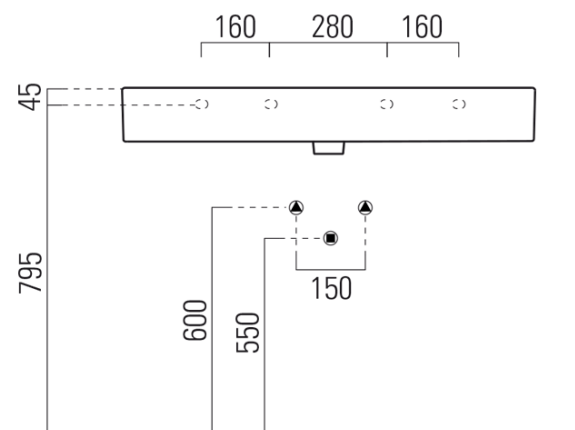

Objednací kód: 9423011

Základní informace

Značka: GSI
Série: KUBE X

Rozměry

Šířka: 1000 mm
Výška: 160 mm
Hloubka: 470 mm

Parametry

Barva: Bílá
Materiál: Keramika
Instalace: K postavení, Nástěnná-šrouby
Typ umyvadla: Klasické umyvadlo
Otvor pro baterii: Bez otvoru
Přepad: ANO
Tvar: Obdélník
Výbava: ExtraGlaze
Hmotnost / ks: 28.2 kg
Balení: 1 ks
Záruka: 2 roky

Doporučujeme přikoupit

1 ks GSI umyvadlová výpust 5/4", click-clack, keramická zátka, 5-65mm, bílá (Objednací kód: PCS11)

Technický list

* Taglio sul mobile
Furniture's cut