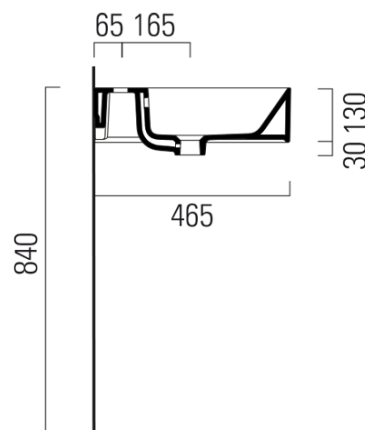

Objednací kód: 9423011

Základní informace

Značka: GSI
Série: KUBE X

Rozměry

Šířka: 1000 mm
Výška: 160 mm
Hloubka: 470 mm

Parametry

Barva: Bílá
Materiál: Keramika
Instalace: K postavení, Nástěnná-šrouby
Typ umyvadla: Klasické umyvadlo
Otvor pro baterii: Bez otvoru
Přepad: ANO
Tvar: Obdélník
Výbava: ExtraGlaze
Hmotnost / ks: 28.2 kg
Balení: 1 ks
Záruka: 2 roky

Doporučujeme přikoupit

1 ks GSI umyvadlová výpust 5/4", click-clack, keramická zátka, 5-65mm, bílá (Objednací kód: PCS11)

Technický list

* Taglio sul mobile
Furniture's cut