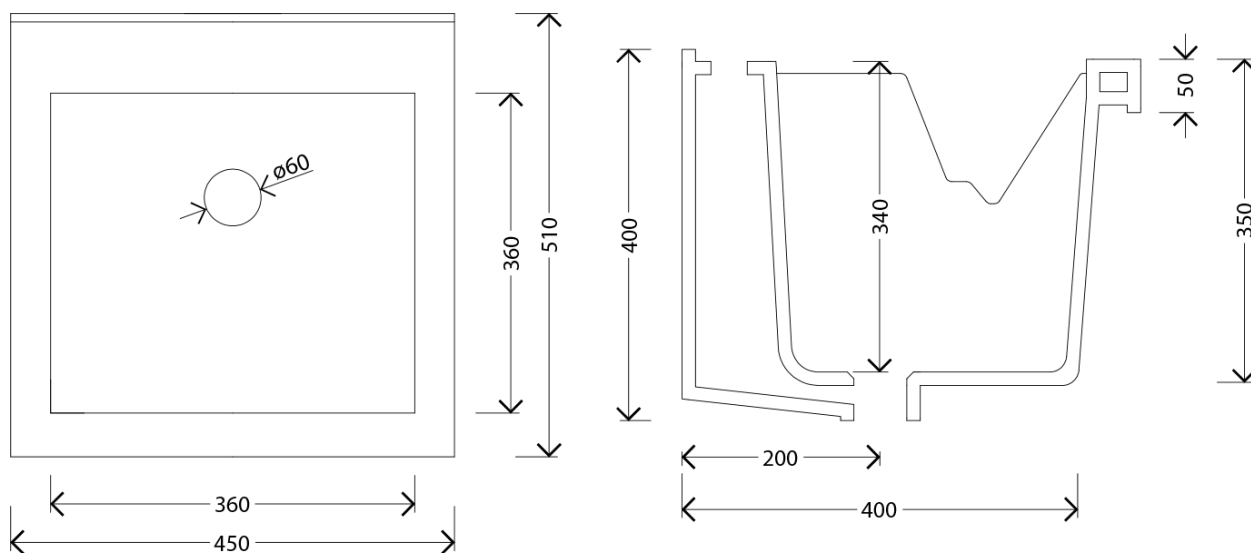

Keramická výlevka se skříňkou 45x50 cm, včetně sifonu

Objednací kód: WH118-01

Základní informace

Značka: Aqualine

Rozměry

Šířka: 450 mm

Výška: 740 mm

Hloubka: 510 mm

Parametry

Záruka: 2 roky

Barva: Bílá

Materiál: Keramika, MDF/lamino

Přepad: ANO

Balení obsahuje: Sifon, Výpust

Hmotnost / ks: 34.52 kg

Balení: 3 ks

Technický list

Keramická výlevka se skříňkou 45x50 cm, včetně sifonu