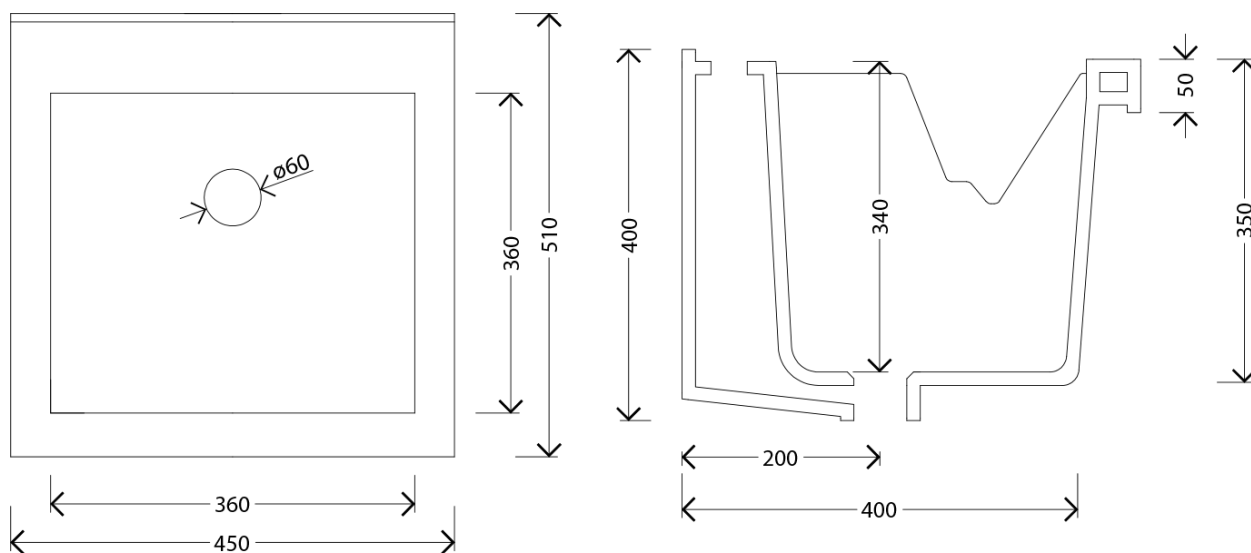

Keramická výlevka se skříňkou 45x50 cm, včetně sifonu

Objednací kód: WH118-01

Základní informace

Značka: Aqualine

Rozměry

Šířka: 450 mm

Výška: 740 mm

Hloubka: 510 mm

Parametry

Barva: Bílá

Materiál: Keramika, MDF/lamino

Přepad: ANO

Balení obsahuje: Sifon

Hmotnost / ks: 34.52 kg

Balení: 3 ks

Záruka: 2 roky

Technický list

Keramická výlevka se skříňkou 45x50 cm, včetně sifonu