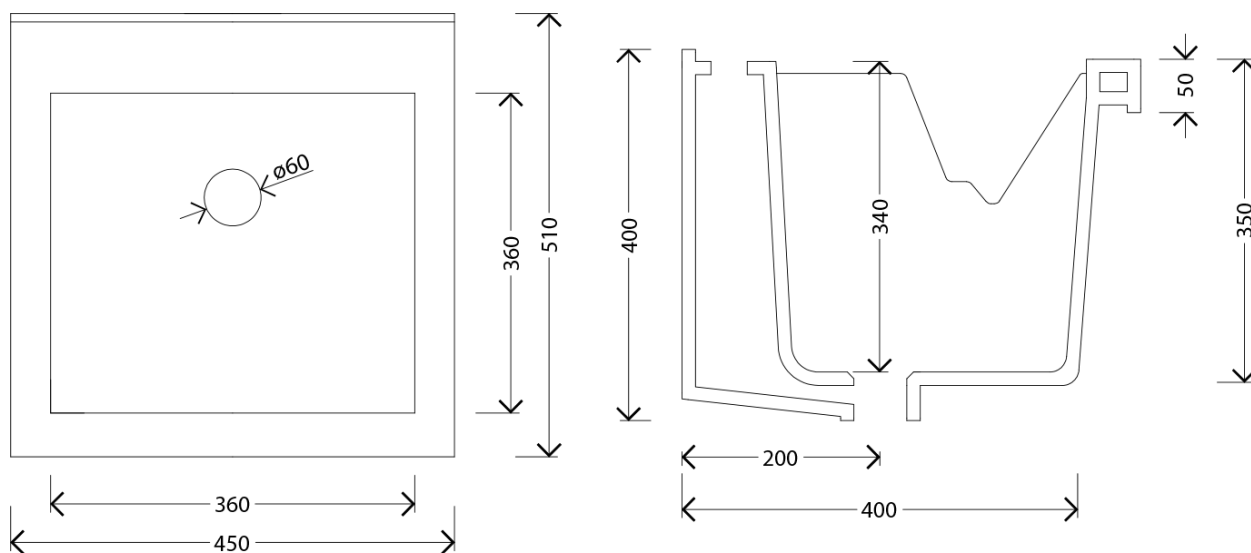

Keramická výlevka se skříňkou 45x50 cm, včetně sifonu

Objednací kód: WH118-01

Základní informace

Značka: Aqualine

Rozměry

Šířka: 450 mm

Výška: 740 mm

Hloubka: 510 mm

Parametry

Barva: Bílá

Materiál: Keramika, MDF/lamino

Přepad: ANO

Balení obsahuje: Sifon, Výpust

Hmotnost / ks: 34.52 kg

Balení: 3 ks

Záruka: 2 roky

Technický list

Keramická výlevka se skříňkou 45x50 cm, včetně sifonu