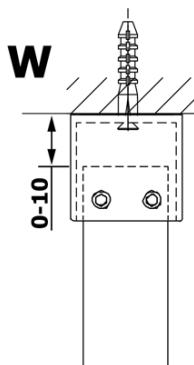

## Rozměry

Šířka: 800 mm  
Výška: 2000 mm

## Parametry

Barva profilu: Zlatá  
Tvar: Jednostěnná Walk  
Typ výplně: Matné sklo  
Úprava skla: Coated glass  
Tloušťka skla: 8 mm  
Hmotnost / ks: 34.0 kg  
Balení: 3 ks  
Záruka: 3 roky

## Technický list

MODEL	A
GX1470	679
GX1480	779
GX1490	879
GX1410	979
GX1411	1079
GX1412	1179
GX1413	1279
GX1414	1379