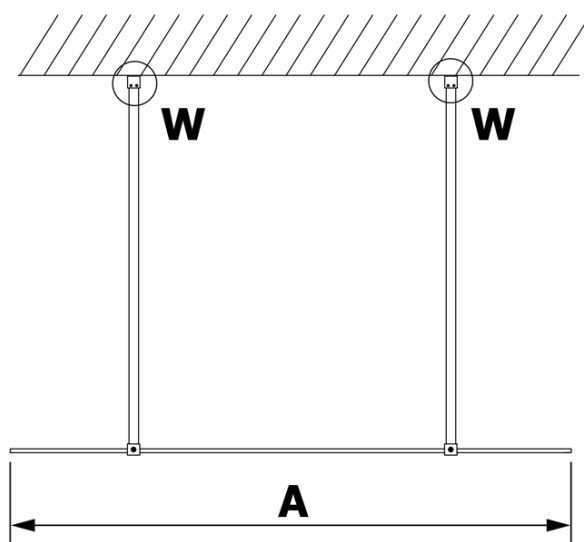

VARIO GOLD jednodílná sprchová zástěna do prostoru, matné sklo, 800 mm

Objednací kód: GX1480GX2216

Základní informace

Značka: Gelco
Série: VARIO

Rozměry

Šířka: 800 mm
Výška: 2000 mm

Parametry

Barva profilu: Zlatá
Tvar: Jednostěnná Walk
Typ výplně: Matné sklo
Úprava skla: Coated glass
Tloušťka skla: 8 mm
Hmotnost / ks: 34.0 kg
Balení: 3 ks
Záruka: 3 roky

Technický list

MODEL	A
GX1470	679
GX1480	779
GX1490	879
GX1410	979
GX1411	1079
GX1412	1179
GX1413	1279
GX1414	1379