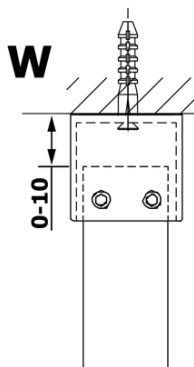

VARIO GOLD jednodílná sprchová zástěna do prostoru, matné sklo, 800 mm

Objednací kód: GX1480GX2216

Základní informace

Značka: Gelco
Série: VARIO

Rozměry

Šířka: 800 mm
Výška: 2000 mm

Parametry

Barva profilu: Zlatá
Tvar: Jednostěnná Walk
Typ výplně: Matné sklo
Úprava skla: Coated glass
Tloušťka skla: 8 mm
Hmotnost / ks: 34.0 kg
Balení: 3 ks
Záruka: 3 roky

Technický list

MODEL	A
GX1470	679
GX1480	779
GX1490	879
GX1410	979
GX1411	1079
GX1412	1179
GX1413	1279
GX1414	1379