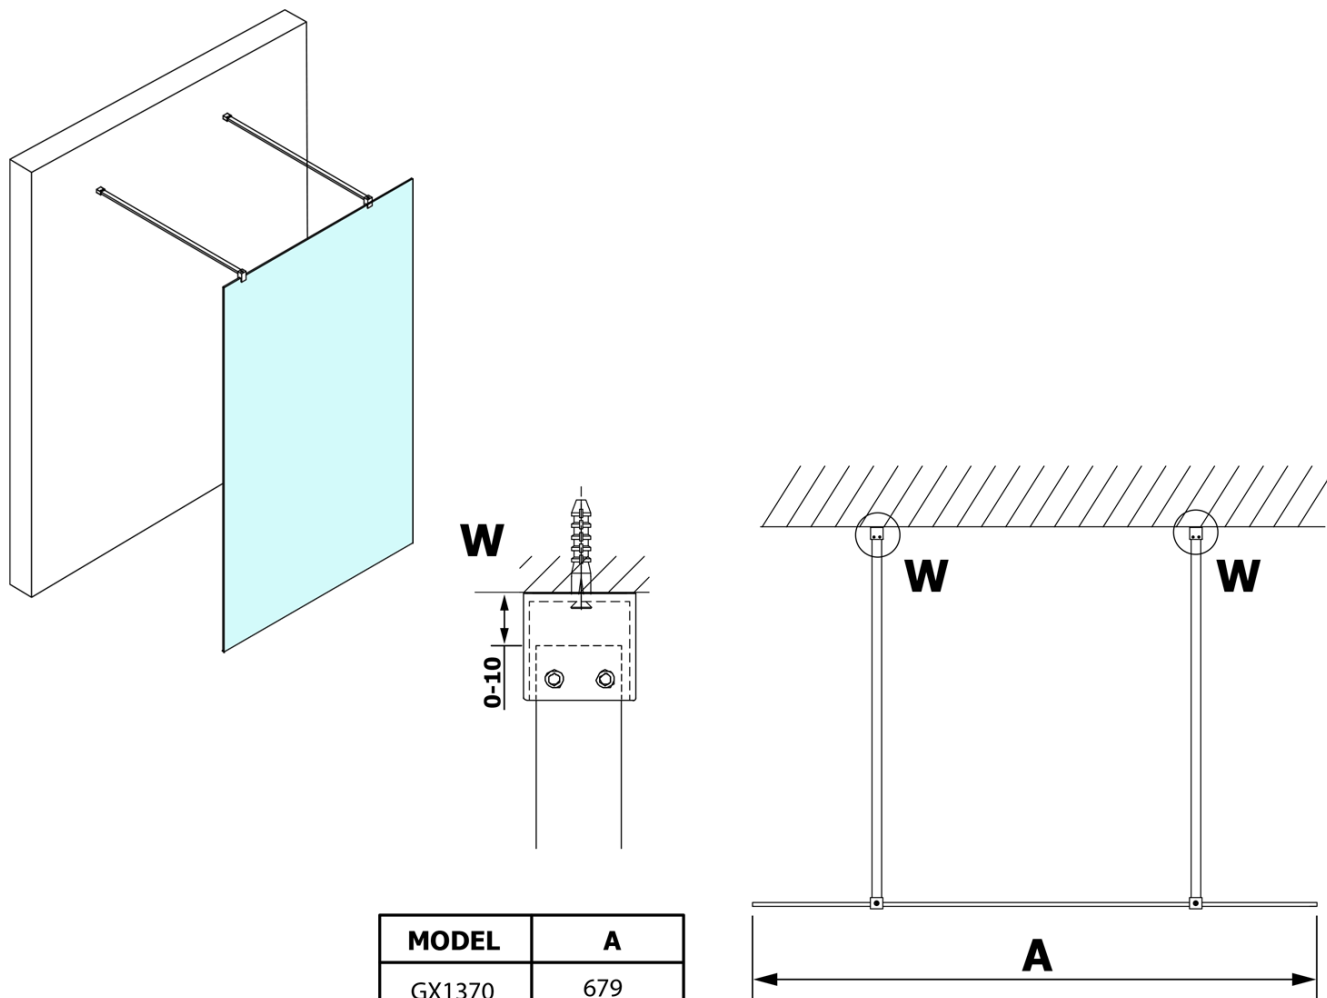

VARIO GOLD jednodílná sprchová zástěna do prostoru, kouřové sklo, 1400 mm

Objednací kód: GX1314GX2216

Základní informace

Značka: Gelco
Série: VARIO

Rozměry

Šířka: 1400 mm
Výška: 2000 mm

Parametry

Barva profilu: Zlatá
Tvar: Jednostěnná Walk
Typ výplně: Kouřové sklo
Úprava skla: Coated glass
Tloušťka skla: 8 mm
Hmotnost / ks: 73.0 kg
Balení: 3 ks
Záruka: 3 roky

Technický list

MODEL	A
GX1370	679
GX1380	779
GX1390	879
GX1310	979
GX1311	1079
GX1312	1179
GX1313	1279
GX1314	1379