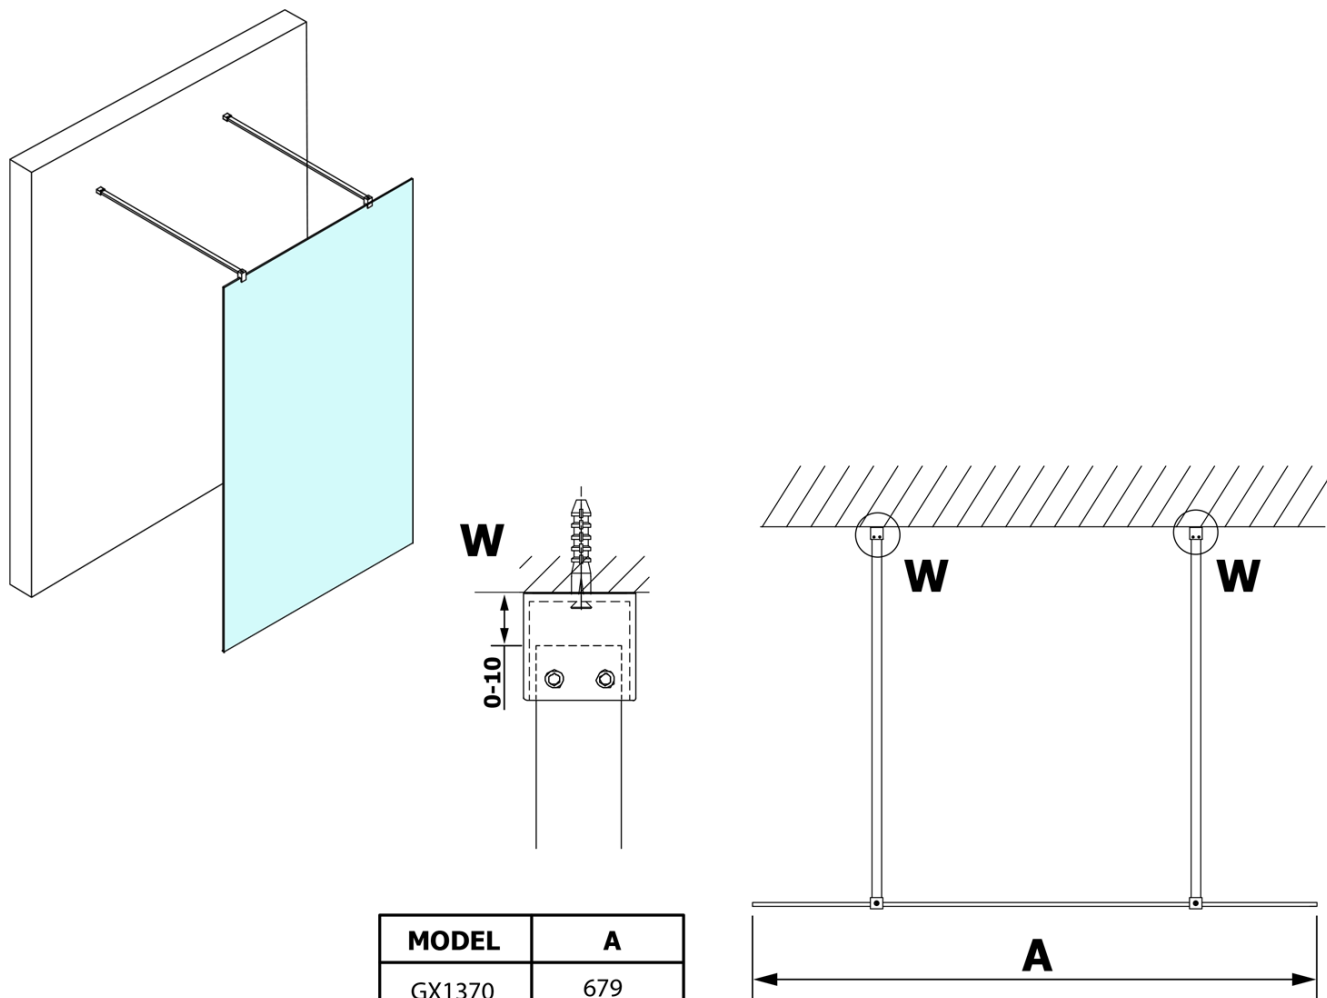

VARIO GOLD jednodílná sprchová zástěna do prostoru, kouřové sklo, 1100 mm

Objednací kód: GX1311GX2216

Základní informace

Značka: Gelco
Série: VARIO

Rozměry

Šířka: 1100 mm
Výška: 2000 mm

Parametry

Barva profilu: Zlatá
Tvar: Jednostěnná Walk
Typ výplně: Kouřové sklo
Úprava skla: Coated glass
Tloušťka skla: 8 mm
Hmotnost / ks: 58.0 kg
Balení: 3 ks
Záruka: 3 roky

Technický list

MODEL	A
GX1370	679
GX1380	779
GX1390	879
GX1310	979
GX1311	1079
GX1312	1179
GX1313	1279
GX1314	1379