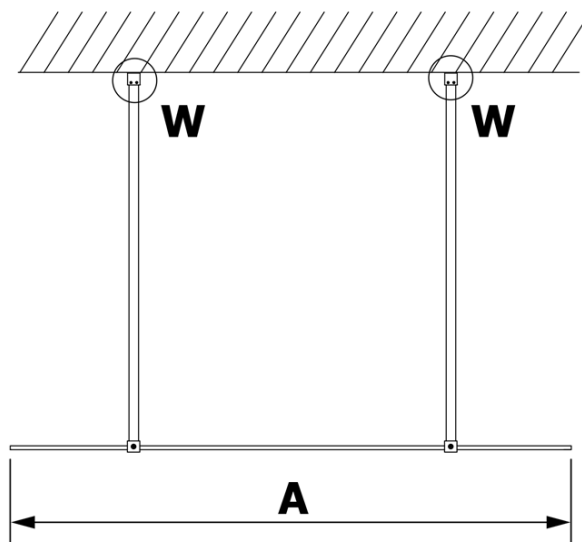

VARIO BLACK jednodílná sprchová zástěna do prostoru, matné sklo, 1400 mm

Objednací kód: GX1414GX2214

Základní informace

Značka: Gelco
Série: VARIO

Rozměry

Šířka: 1400 mm
Výška: 2000 mm

Parametry

Barva profilu: Černá mat
Tvar: Jednostěnná Walk
Typ výplně: Matné sklo
Úprava skla: Coated glass
Tloušťka skla: 8 mm
Hmotnost / ks: 73.0 kg
Balení: 3 ks
Záruka: 3 roky

Technický list

MODEL	A
GX1470	679
GX1480	779
GX1490	879
GX1410	979
GX1411	1079
GX1412	1179
GX1413	1279
GX1414	1379