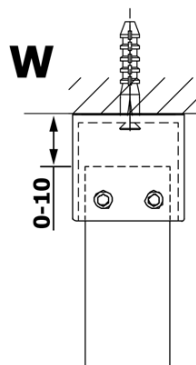

VARIO BLACK jednodílná sprchová zástěna do prostoru, matné sklo, 1400 mm

Objednací kód: GX1414GX2214

Základní informace

Značka: Gelco
Série: VARIO

Rozměry

Šířka: 1400 mm
Výška: 2000 mm

Parametry

Barva profilu: Černá mat
Tvar: Jednostěnná Walk
Typ výplně: Matné sklo
Úprava skla: Coated glass
Tloušťka skla: 8 mm
Hmotnost / ks: 73.0 kg
Balení: 3 ks
Záruka: 3 roky

Technický list

MODEL	A
GX1470	679
GX1480	779
GX1490	879
GX1410	979
GX1411	1079
GX1412	1179
GX1413	1279
GX1414	1379