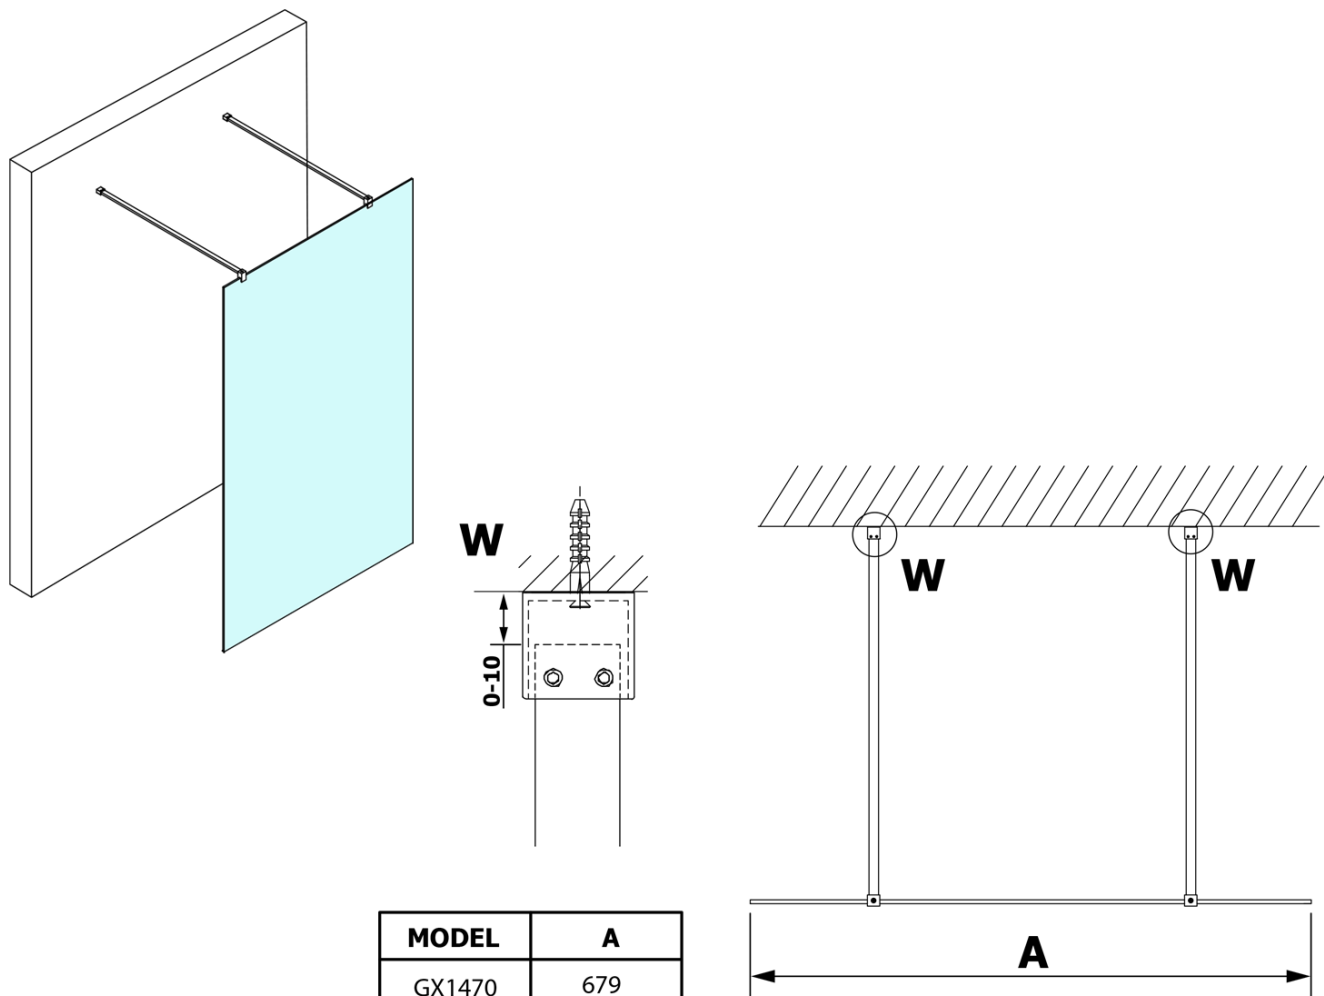

Technický list

MODEL	A
GX1470	679
GX1480	779
GX1490	879
GX1410	979
GX1411	1079
GX1412	1179
GX1413	1279
GX1414	1379