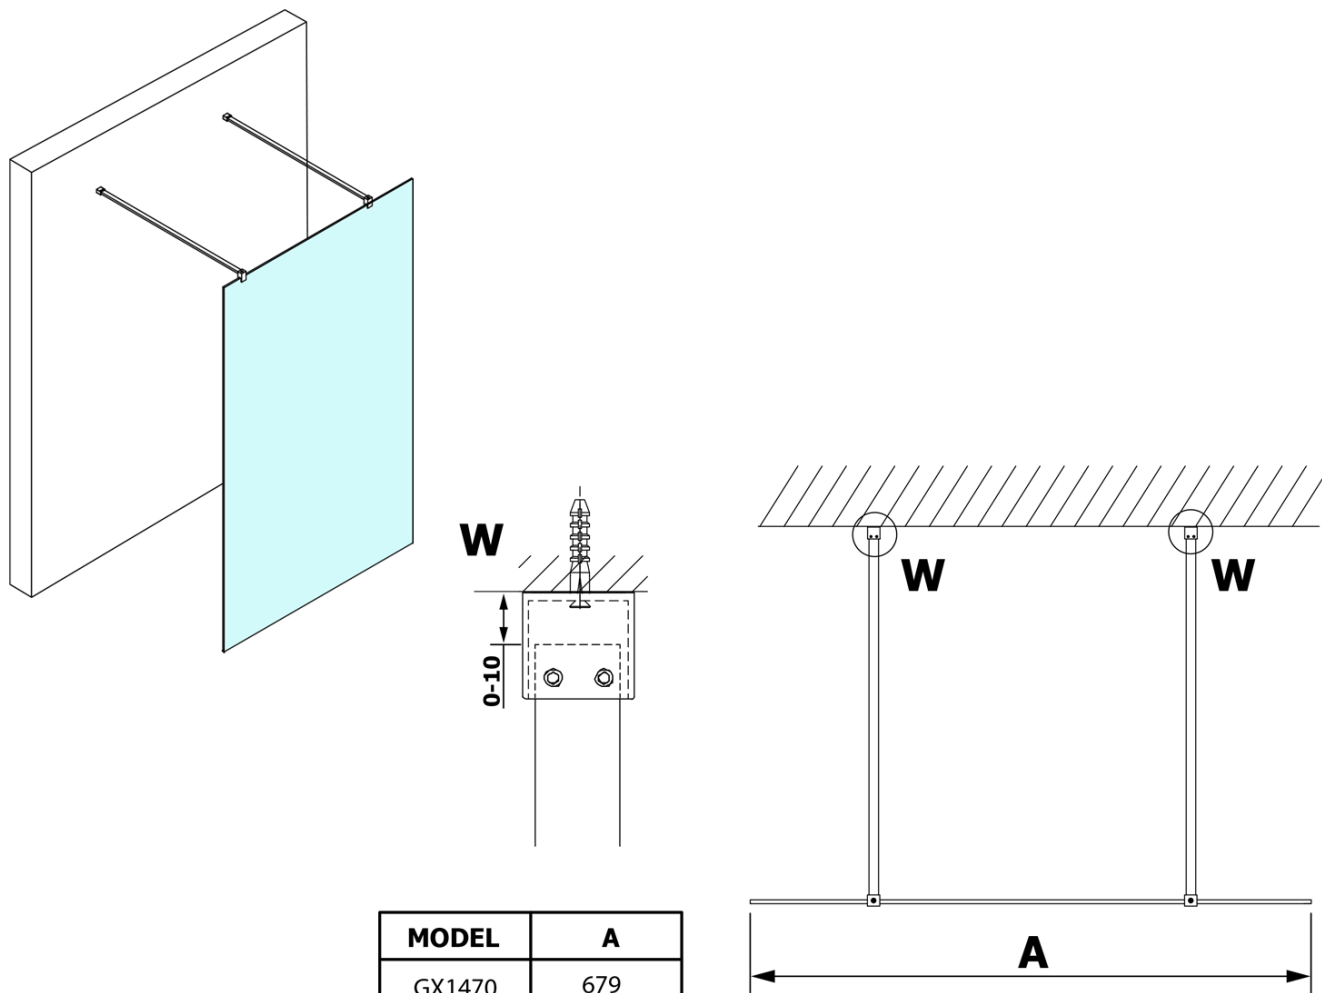

VARIO BLACK jednodílná sprchová zástěna do prostoru, matné sklo, 1200 mm

Objednací kód: GX1412GX2214

Základní informace

Značka: Gelco
Série: VARIO

Rozměry

Šířka: 1200 mm
Výška: 2000 mm

Parametry

Barva profilu: Černá mat
Tvar: Jednostěnná Walk
Typ výplně: Matné sklo
Úprava skla: Coated glass
Tloušťka skla: 8 mm
Hmotnost / ks: 63.0 kg
Balení: 3 ks
Záruka: 3 roky

Technický list

MODEL	A
GX1470	679
GX1480	779
GX1490	879
GX1410	979
GX1411	1079
GX1412	1179
GX1413	1279
GX1414	1379