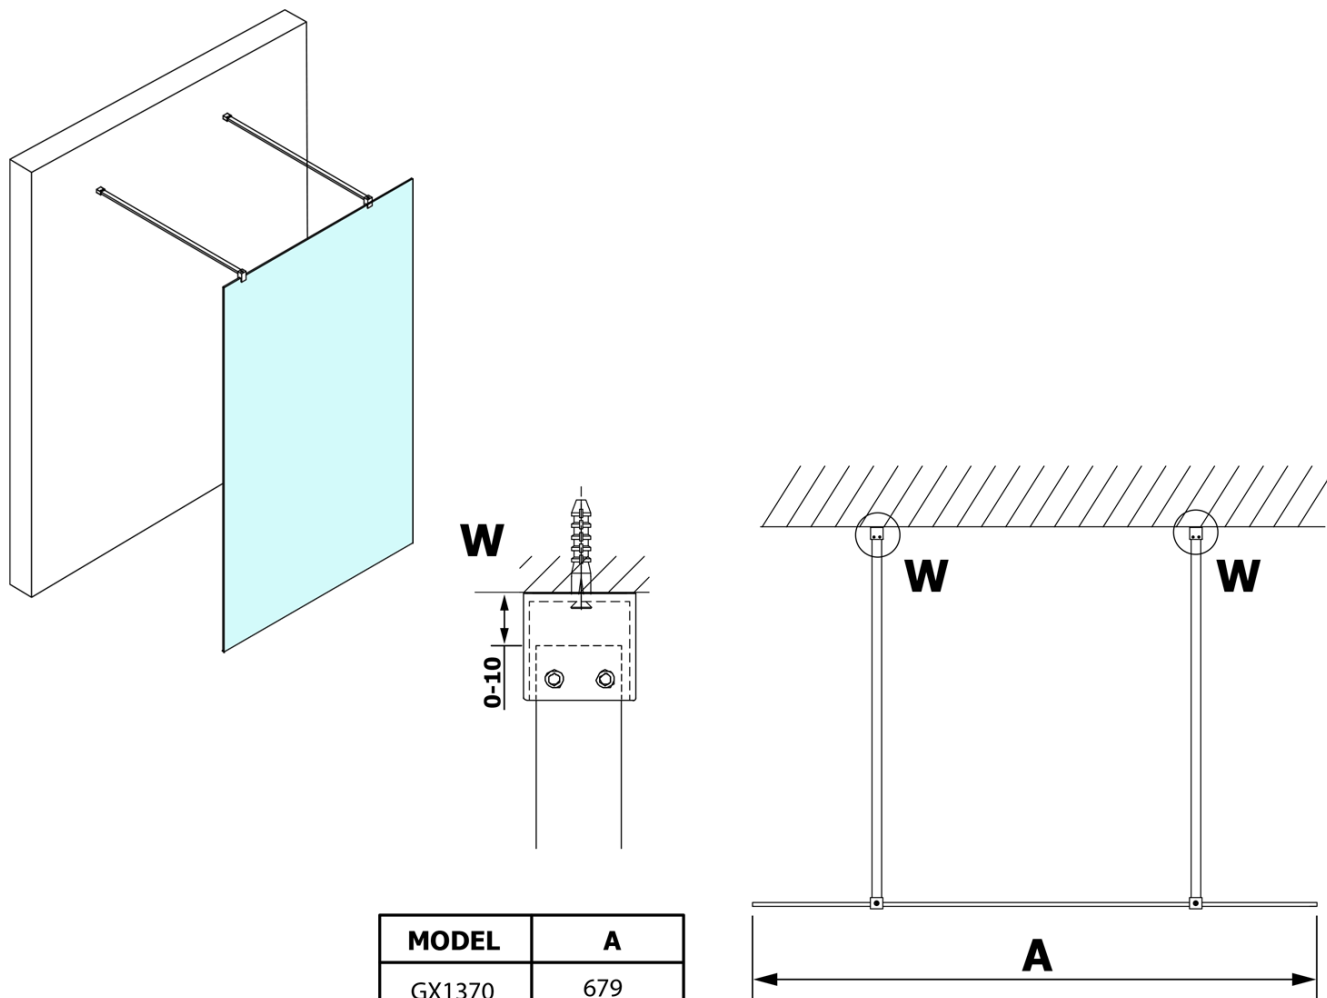

VARIO BLACK jednodílná sprchová zástěna do prostoru, kouřové sklo, 1200 mm

Objednací kód: GX1312GX2214

Základní informace

Značka: Gelco
Série: VARIO

Rozměry

Šířka: 1200 mm
Výška: 2000 mm

Parametry

Barva profilu: Černá mat
Tvar: Jednostěnná Walk
Typ výplně: Kouřové sklo
Úprava skla: Coated glass
Tloušťka skla: 8 mm
Hmotnost / ks: 63.0 kg
Balení: 3 ks
Záruka: 3 roky

Technický list

MODEL	A
GX1370	679
GX1380	779
GX1390	879
GX1310	979
GX1311	1079
GX1312	1179
GX1313	1279
GX1314	1379