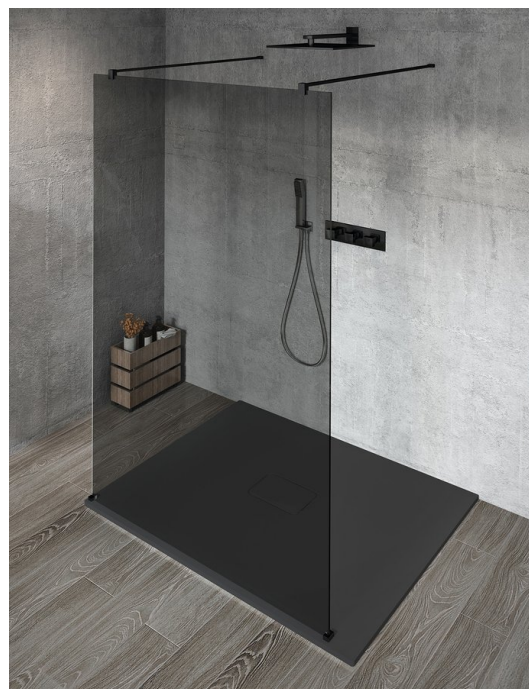

VARIO BLACK jednodílná sprchová zástěna do prostoru, kouřové sklo, 1200 mm

Objednací kód: GX1312GX2214

Základní informace

Značka: Gelco
Série: VARIO

Rozměry

Šířka: 1200 mm
Výška: 2000 mm

Parametry

Záruka: 3 roky
Hmotnost / ks: 63 kg
Balení: 3 ks
Barva profilu: Černá mat
Tvar: Jednotěnná Walk
Typ výplně: Kouřové sklo
Úprava skla: Coated glass
Tloušťka skla: 8 mm
3D model: ANO

VARIO BLACK jednodílná sprchová zástěna do prostoru, kouřové sklo, 1200 mm

Technický list

MODEL	A,mm
GX1270 / GX1370 / GX1470 / GX1570	699
GX1280 / GX1380 / GX1480 / GX1580	799
GX1290 / GX1390 / GX1490 / GX1590	899
GX1210 / GX1310 / GX1410 / GX1510	999
GX1211 / GX1311 / GX1411 / GX1511	1099
GX1212 / GX1312 / GX1412 / GX1512	1199
GX1213 / GX1313 / GX1413 / GX1513	1299
GX1214 / GX1314 / GX1414 / GX1514	1399