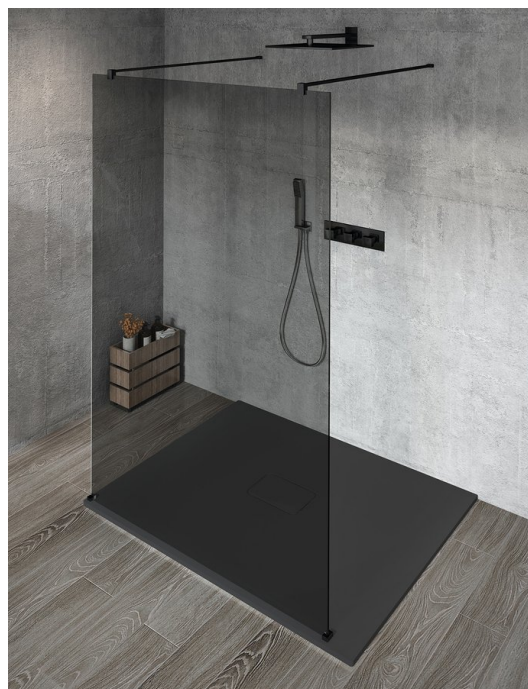

VARIO BLACK jednodílná sprchová zástěna do prostoru, kouřové sklo, 1000 mm

Objednací kód: GX1310GX2214

Základní informace

Značka: Gelco
Série: VARIO

Rozměry

Šířka: 1000 mm
Výška: 2000 mm

Parametry

Barva profilu: Černá mat
Tvar: Jednostěnná Walk
Typ výplně: Kouřové sklo
Úprava skla: Coated glass
Tloušťka skla: 8 mm
Hmotnost / ks: 44.0 kg
Balení: 3 ks
Záruka: 3 roky