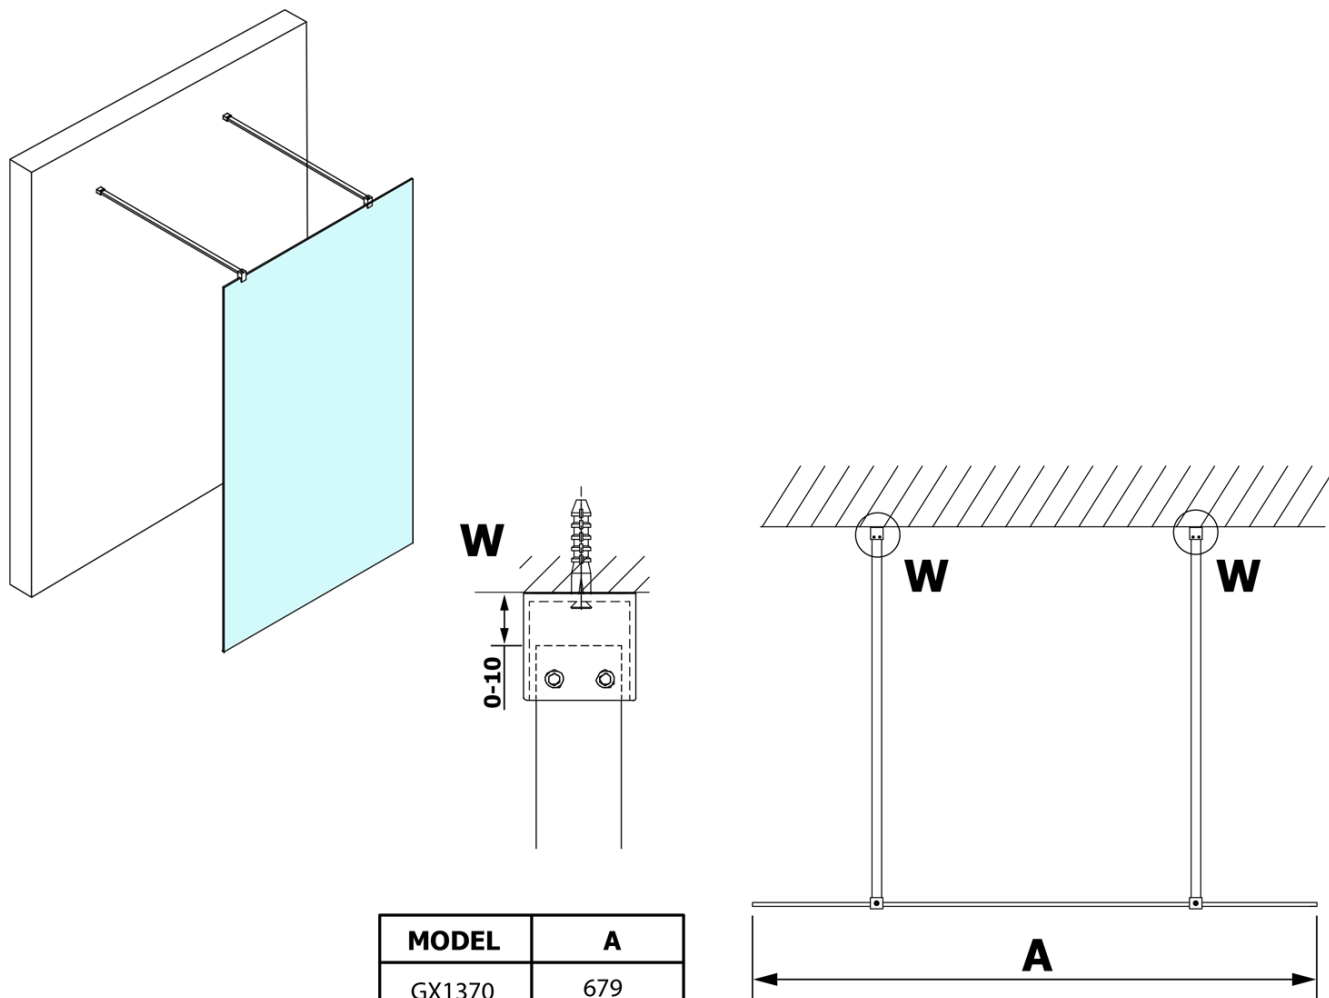

VARIO BLACK jednodílná sprchová zástěna do prostoru, kouřové sklo, 900 mm

Objednací kód: GX1390GX2214

Základní informace

Značka: Gelco
Série: VARIO

Rozměry

Šířka: 900 mm
Výška: 2000 mm

Parametry

Barva profilu: Černá mat
Tvar: Jednostěnná Walk
Typ výplně: Kouřové sklo
Úprava skla: Coated glass
Tloušťka skla: 8 mm
Hmotnost / ks: 41.0 kg
Balení: 3 ks
Záruka: 3 roky

Technický list

MODEL	A
GX1370	679
GX1380	779
GX1390	879
GX1310	979
GX1311	1079
GX1312	1179
GX1313	1279
GX1314	1379