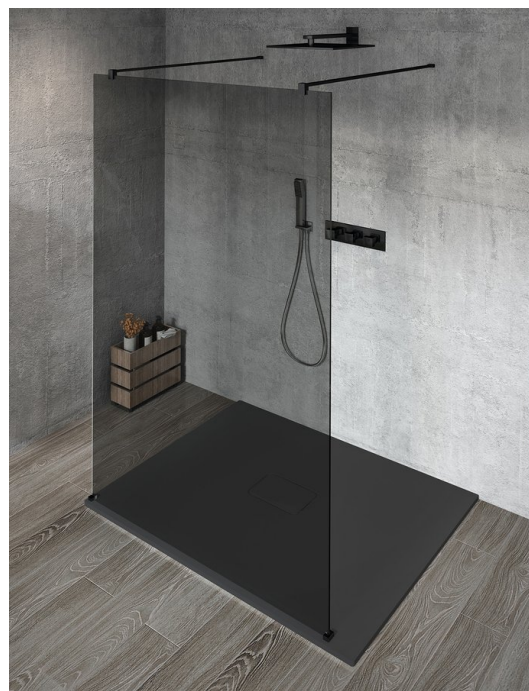

VARIO BLACK jednodílná sprchová zástěna do prostoru, kouřové sklo, 900 mm

Objednací kód: GX1390GX2214

Základní informace

Značka: Gelco
Série: VARIO

Rozměry

Šířka: 900 mm
Výška: 2000 mm

Parametry

Barva profilu: Černá mat
Tvar: Jednostěnná Walk
Typ výplně: Kouřové sklo
Úprava skla: Coated glass
Tloušťka skla: 8 mm
Hmotnost / ks: 41.0 kg
Balení: 3 ks
Záruka: 3 roky