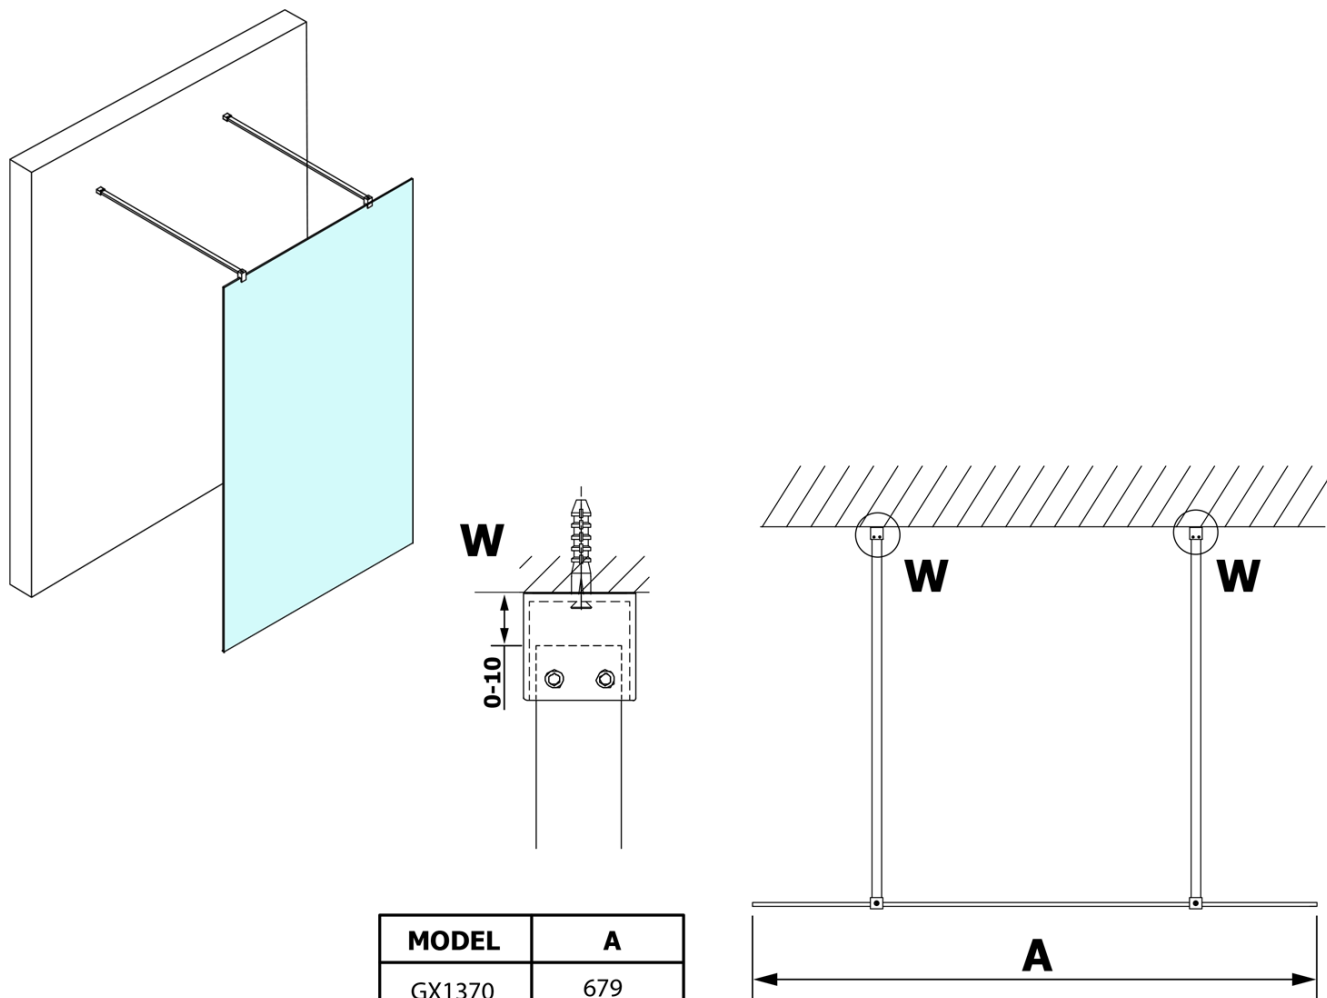

VARIO BLACK jednodílná sprchová zástěna do prostoru, kouřové sklo, 700 mm

Objednací kód: GX1370GX2214

Základní informace

Značka: Gelco
Série: VARIO

Rozměry

Šířka: 700 mm
Výška: 2000 mm

Parametry

Barva profilu: Černá mat
Tvar: Jednotěnná Walk
Typ výplně: Kouřové sklo
Úprava skla: Coated glass
Tloušťka skla: 8 mm
Hmotnost / ks: 29.0 kg
Balení: 3 ks
Záruka: 3 roky

Technický list

MODEL	A
GX1370	679
GX1380	779
GX1390	879
GX1310	979
GX1311	1079
GX1312	1179
GX1313	1279
GX1314	1379