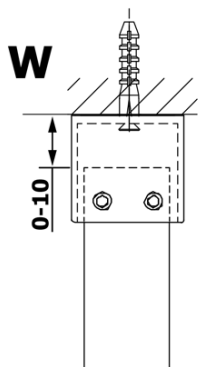

Technický list

MODEL	A
GX1370	679
GX1380	779
GX1390	879
GX1310	979
GX1311	1079
GX1312	1179
GX1313	1279
GX1314	1379