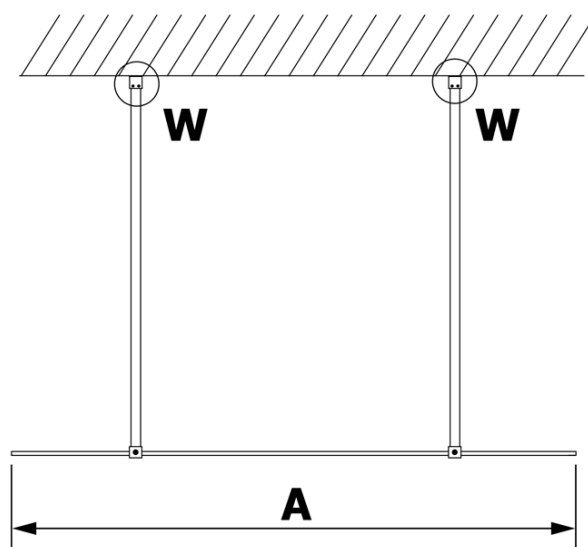

VARIO CHROME jednodílná sprchová zástěna do prostoru, kouřové sklo, 1000 mm

Objednací kód: GX1310GX2210

Základní informace

Značka: Gelco
Série: VARIO

Rozměry

Šířka: 1000 mm
Výška: 2000 mm

Parametry

Barva profilu: Chrom - Leštěný hliník
Tvar: Jednostěnná Walk
Typ výplně: Kouřové sklo
Úprava skla: Coated glass
Tloušťka skla: 8 mm
Hmotnost / ks: 44.0 kg
Balení: 3 ks
Záruka: 3 roky

Technický list

MODEL	A
GX1370	679
GX1380	779
GX1390	879
GX1310	979
GX1311	1079
GX1312	1179
GX1313	1279
GX1314	1379