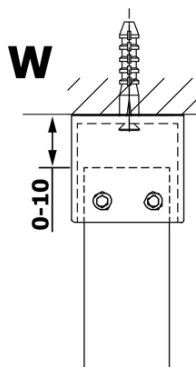

VARIO CHROME jednodílná sprchová zástěna do prostoru, kouřové sklo, 1000 mm

Objednací kód: GX1310GX2210

Základní informace

Značka: Gelco
Série: VARIO

Rozměry

Šířka: 1000 mm
Výška: 2000 mm

Parametry

Barva profilu: Chrom - Leštěný hliník
Tvar: Jednostěnná Walk
Typ výplně: Kouřové sklo
Úprava skla: Coated glass
Tloušťka skla: 8 mm
Hmotnost / ks: 44.0 kg
Balení: 3 ks
Záruka: 3 roky

Technický list

MODEL	A
GX1370	679
GX1380	779
GX1390	879
GX1310	979
GX1311	1079
GX1312	1179
GX1313	1279
GX1314	1379