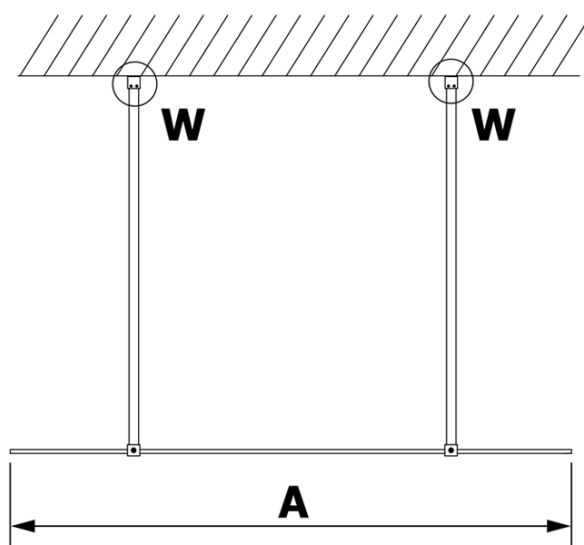

VARIO CHROME jednodílná sprchová zástěna do prostoru,
čiré sklo, 1400 mm

Objednací kód: GX1214GX2210

Základní informace

Značka: Gelco
Série: VARIO

Rozměry

Šířka: 1400 mm
Výška: 2000 mm

Parametry

Barva profilu: Chrom - Leštěný hliník
Tvar: Jednostěnná Walk
Typ výplně: Čiré sklo
Úprava skla: Coated glass
Tloušťka skla: 8 mm
Hmotnost / ks: 76.0 kg
Balení: 3 ks
Záruka: 3 roky

Technický list

MODEL	A
GX1270	679
GX1280	779
GX1290	879
GX1210	979
GX1211	1079
GX1212	1179
GX1213	1279
GX1214	1379