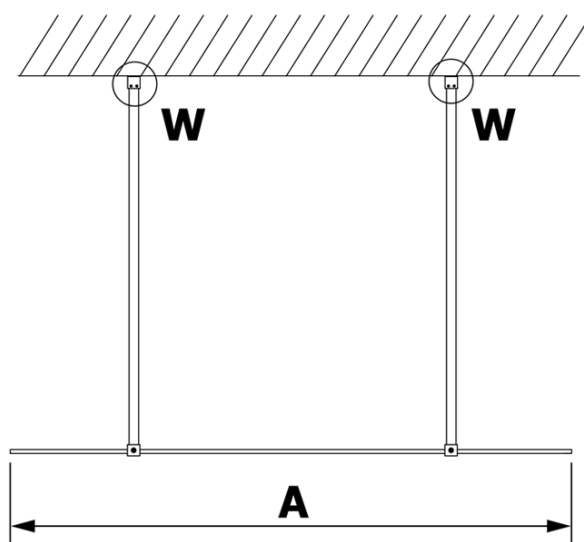

**VARIO CHROME** jednodílná sprchová zástěna do prostoru,  
čiré sklo, 1300 mm

Objednací kód: GX1213GX2210

**Základní informace**

Značka: Gelco  
Série: VARIO

**Rozměry**

Šířka: 1300 mm  
Výška: 2000 mm

**Parametry**

Barva profilu: Chrom - Leštěný hliník  
Tvar: Jednostěnná Walk  
Typ výplně: Čiré sklo  
Úprava skla: Coated glass  
Tloušťka skla: 8 mm  
Hmotnost / ks: 71.0 kg  
Balení: 3 ks  
Záruka: 3 roky

## Technický list

MODEL	A
GX1270	679
GX1280	779
GX1290	879
GX1210	979
GX1211	1079
GX1212	1179
GX1213	1279
GX1214	1379